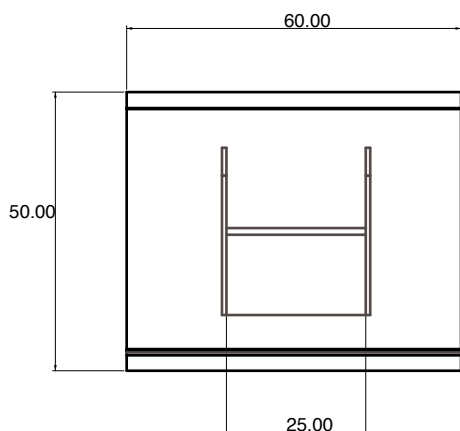

PODIUM CON COLUMNAS DE 8 MM

CODIGO: M-141

DESCRIPCION: PODIUM CON COLUMNA DE ACRILICO
TRANSPARENTE DE 8 mm. DE ESPESOR
CODIGO M-141

MATERIAL: ACRILICO CRISTAL 8 mm.

ACOTACION: CENTIMETROS