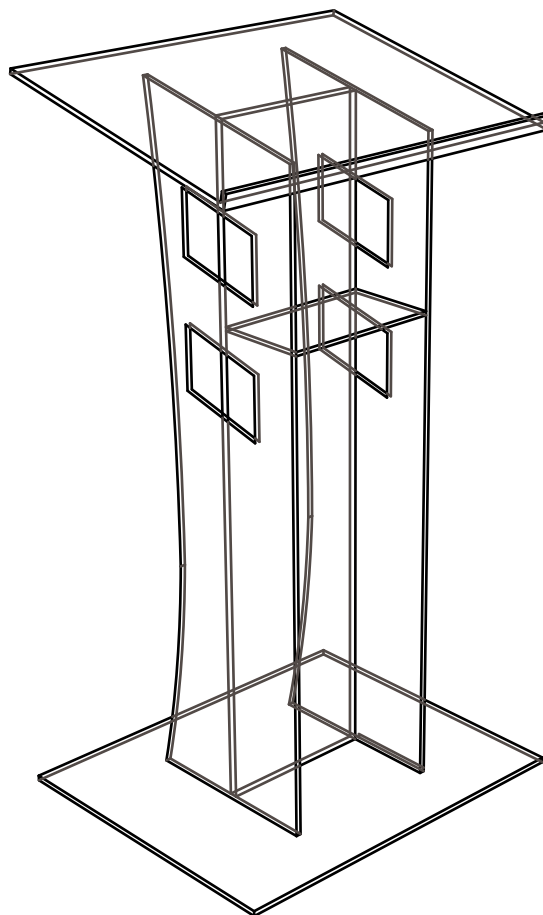

PODIUM CON COLUMNAS DE 8 MM

CODIGO: M-141

DESCRIPCION: PODIUM CON COLUMNA DE ACRILICO
TRANSPARENTE DE 8 mm. DE ESPESOR
CODIGO M-141

MATERIAL: ACRILICO CRISTAL 8 mm.

ACOTACION: CENTIMETROS