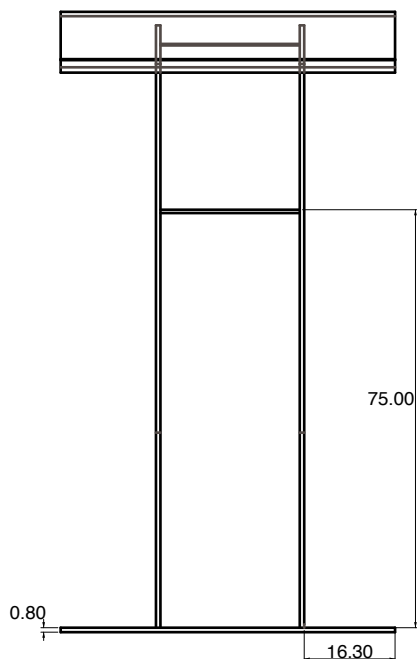

PODIUM CON COLUMNAS DE 8 MM

CODIGO: M-141

DESCRIPCION: PODIUM CON COLUMNA DE ACRILICO
TRANSPARENTE DE 8 mm. DE ESPESOR
CODIGO M-141

MATERIAL: ACRILICO CRISTAL 8 mm.

ACOTACION: CENTIMETROS