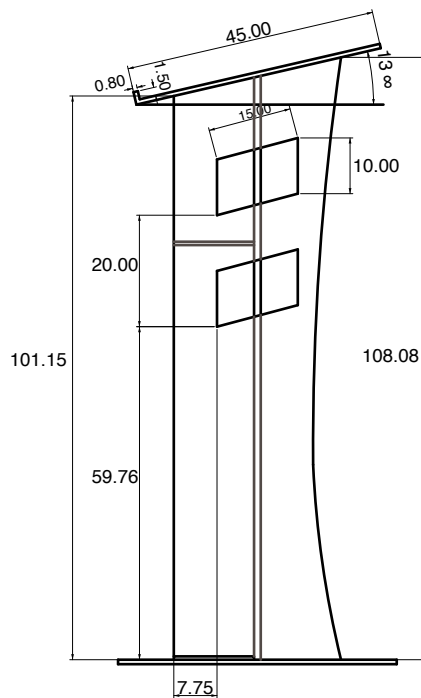

PODIUM CON COLUMNAS DE 8 MM

CODIGO: M-141

DESCRIPCION: PODIUM CON COLUMNA DE ACRILICO
TRANSPARENTE DE 8 mm. DE ESPESOR
CODIGO M-141

MATERIAL: ACRILICO CRISTAL 8 mm.

ACOTACION: CENTIMETROS