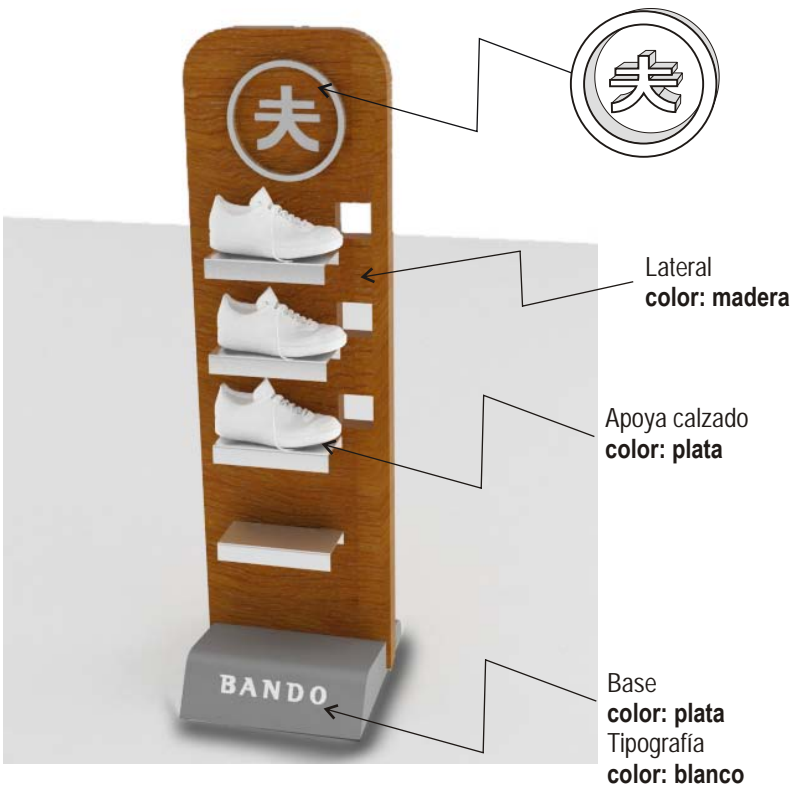

BANDO

EXHIBIDOR ALTERNATIVA: 1

Logo Bando
en sobrerrelieve
color: plata

BANDO

EXHIBIDOR ALTERNATIVA: 2

BANDO

EXHIBIDOR ALTERNATIVA: 3

Gráfica:
en plotter blanco.

BANDO

EXHIBIDOR
ALTERNATIVA: 4

Logo Bando
troquelado

Lateral
color: negro

Apoya calzado
acrílico transparente

Gráfica:
en plotter blanco y negro

Vista Lateral

EXHIBIDOR