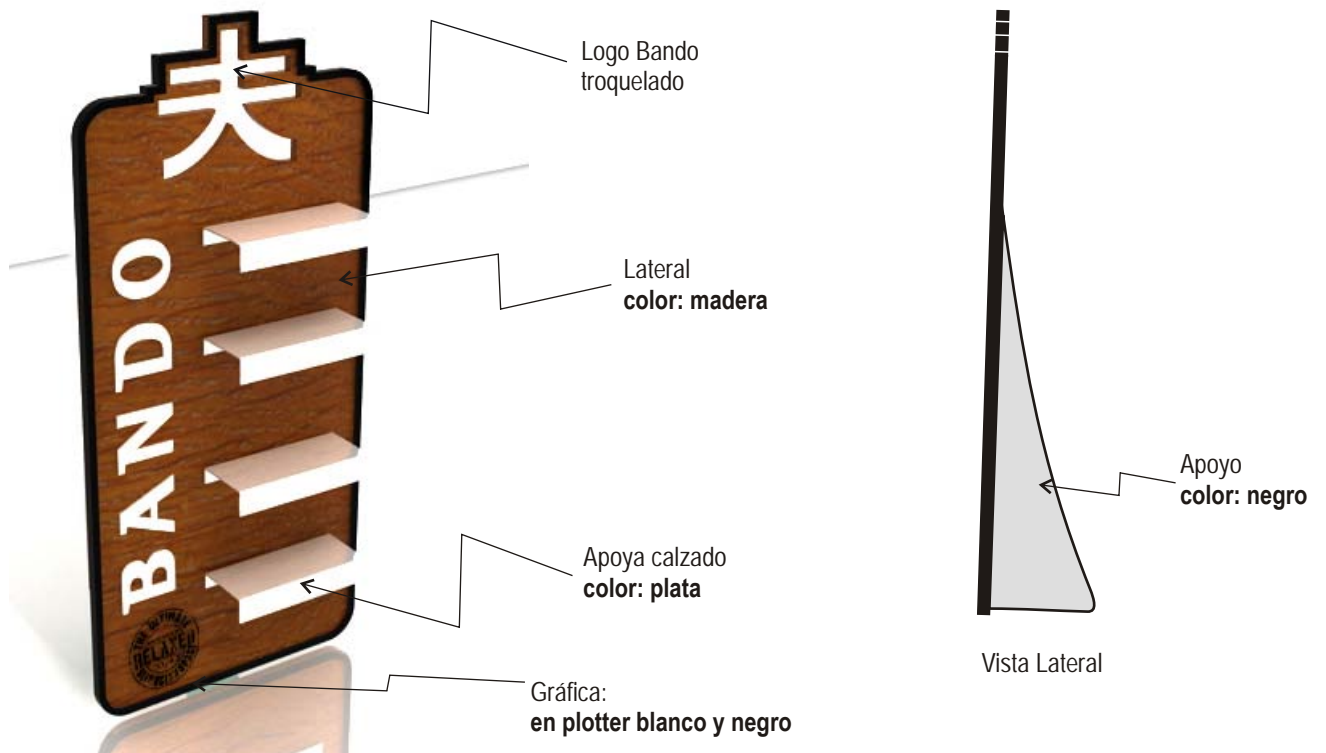

BANDO

EXHIBIDOR ALTERNATIVA: 1

Logo Bando
en sobrerrelieve
color: plata

BANDO

EXHIBIDOR ALTERNATIVA: 2

BANDO

EXHIBIDOR ALTERNATIVA: 3

Gráfica:
en plotter blanco.

BANDO

EXHIBIDOR
ALTERNATIVA: 4

Logo Bando
troquelado

Lateral
color: negro

Apoya calzado
acrílico transparente

Gráfica:
en plotter blanco y negro

Vista Lateral

EXHIBIDOR