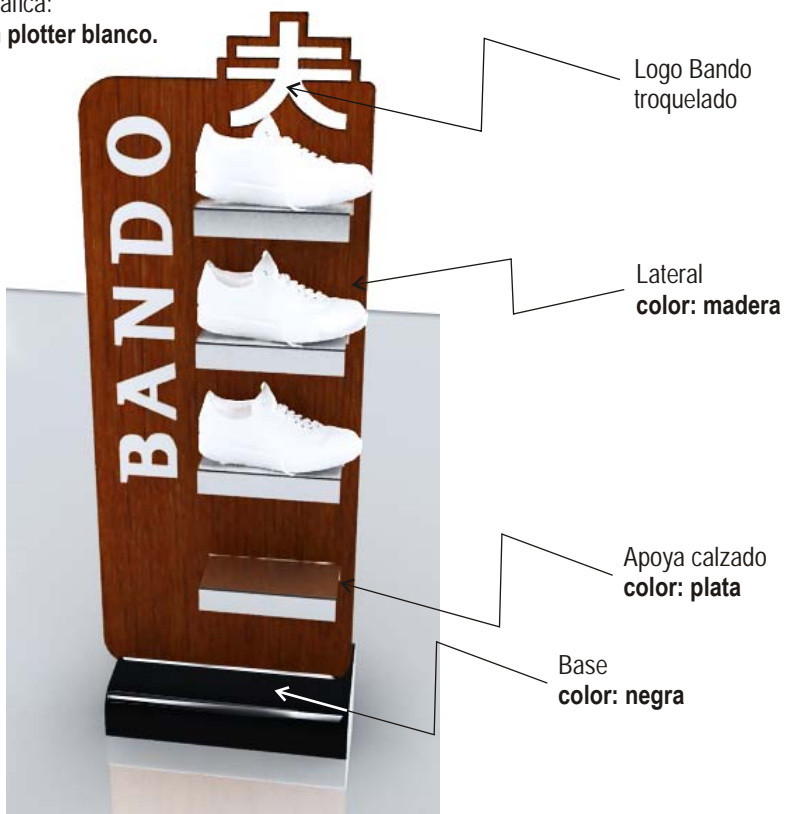

BANDO

EXHIBIDOR ALTERNATIVA: 1

Logo Bando
en sobrerrelieve
color: plata

BANDO

EXHIBIDOR ALTERNATIVA: 2

BANDO

EXHIBIDOR ALTERNATIVA: 3

Gráfica:
en plotter blanco.

BANDO

EXHIBIDOR
ALTERNATIVA: 4

Logo Bando
troquelado

Lateral
color: negro

Apoya calzado
acrílico transparente

Gráfica:
en plotter blanco y negro

Vista Lateral

EXHIBIDOR