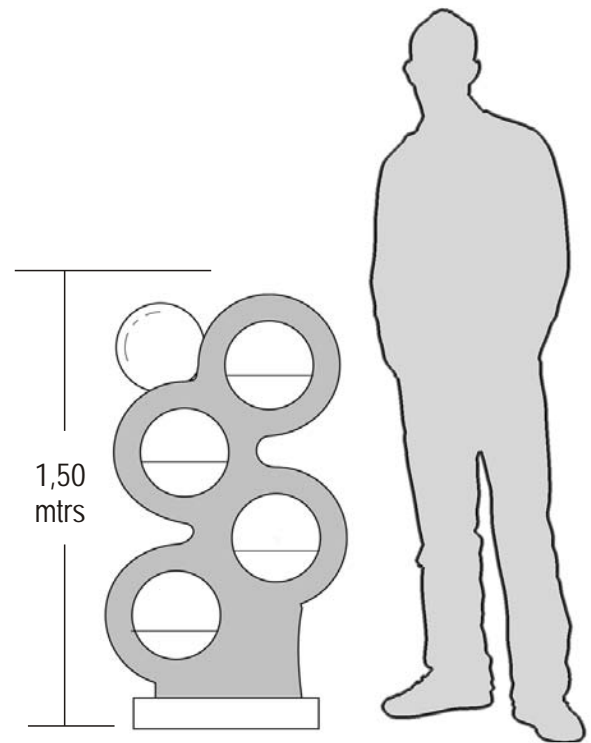

BANDO

EXHIBIDOR ALTERNATIVA: 1

Logo Bando
en sobrerrelieve
color: plata

BANDO

EXHIBIDOR ALTERNATIVA: 2

BANDO

EXHIBIDOR ALTERNATIVA: 3

Gráfica:
en plotter blanco.

BANDO

EXHIBIDOR
ALTERNATIVA: 4

Logo Bando
troquelado

Lateral
color: negro

Apoya calzado
acrílico transparente

Gráfica:
en plotter blanco y negro

Vista Lateral

EXHIBIDOR