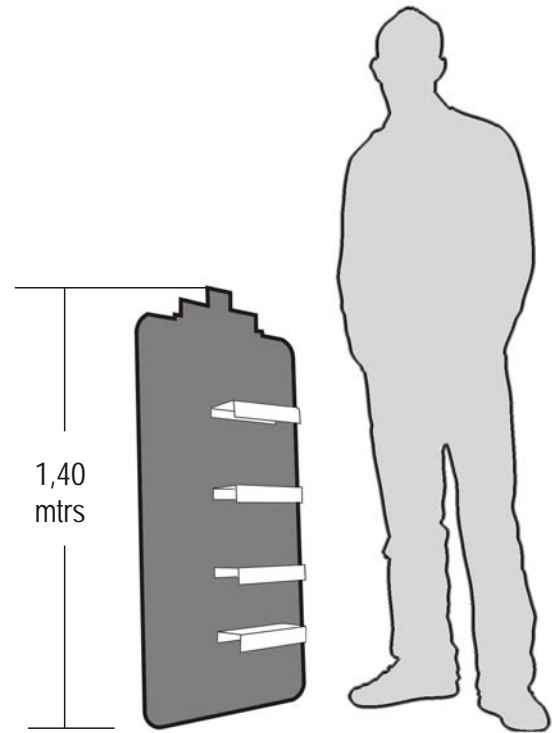

BANDO

EXHIBIDOR ALTERNATIVA: 1

Logo Bando
en sobrerrelieve
color: plata

BANDO

EXHIBIDOR ALTERNATIVA: 2

BANDO

EXHIBIDOR ALTERNATIVA: 3

Gráfica:
en plotter blanco.

BANDO

EXHIBIDOR
ALTERNATIVA: 4

Logo Bando
troquelado

Lateral
color: negro

Apoya calzado
acrílico transparente

Gráfica:
en plotter blanco y negro

Vista Lateral

EXHIBIDOR