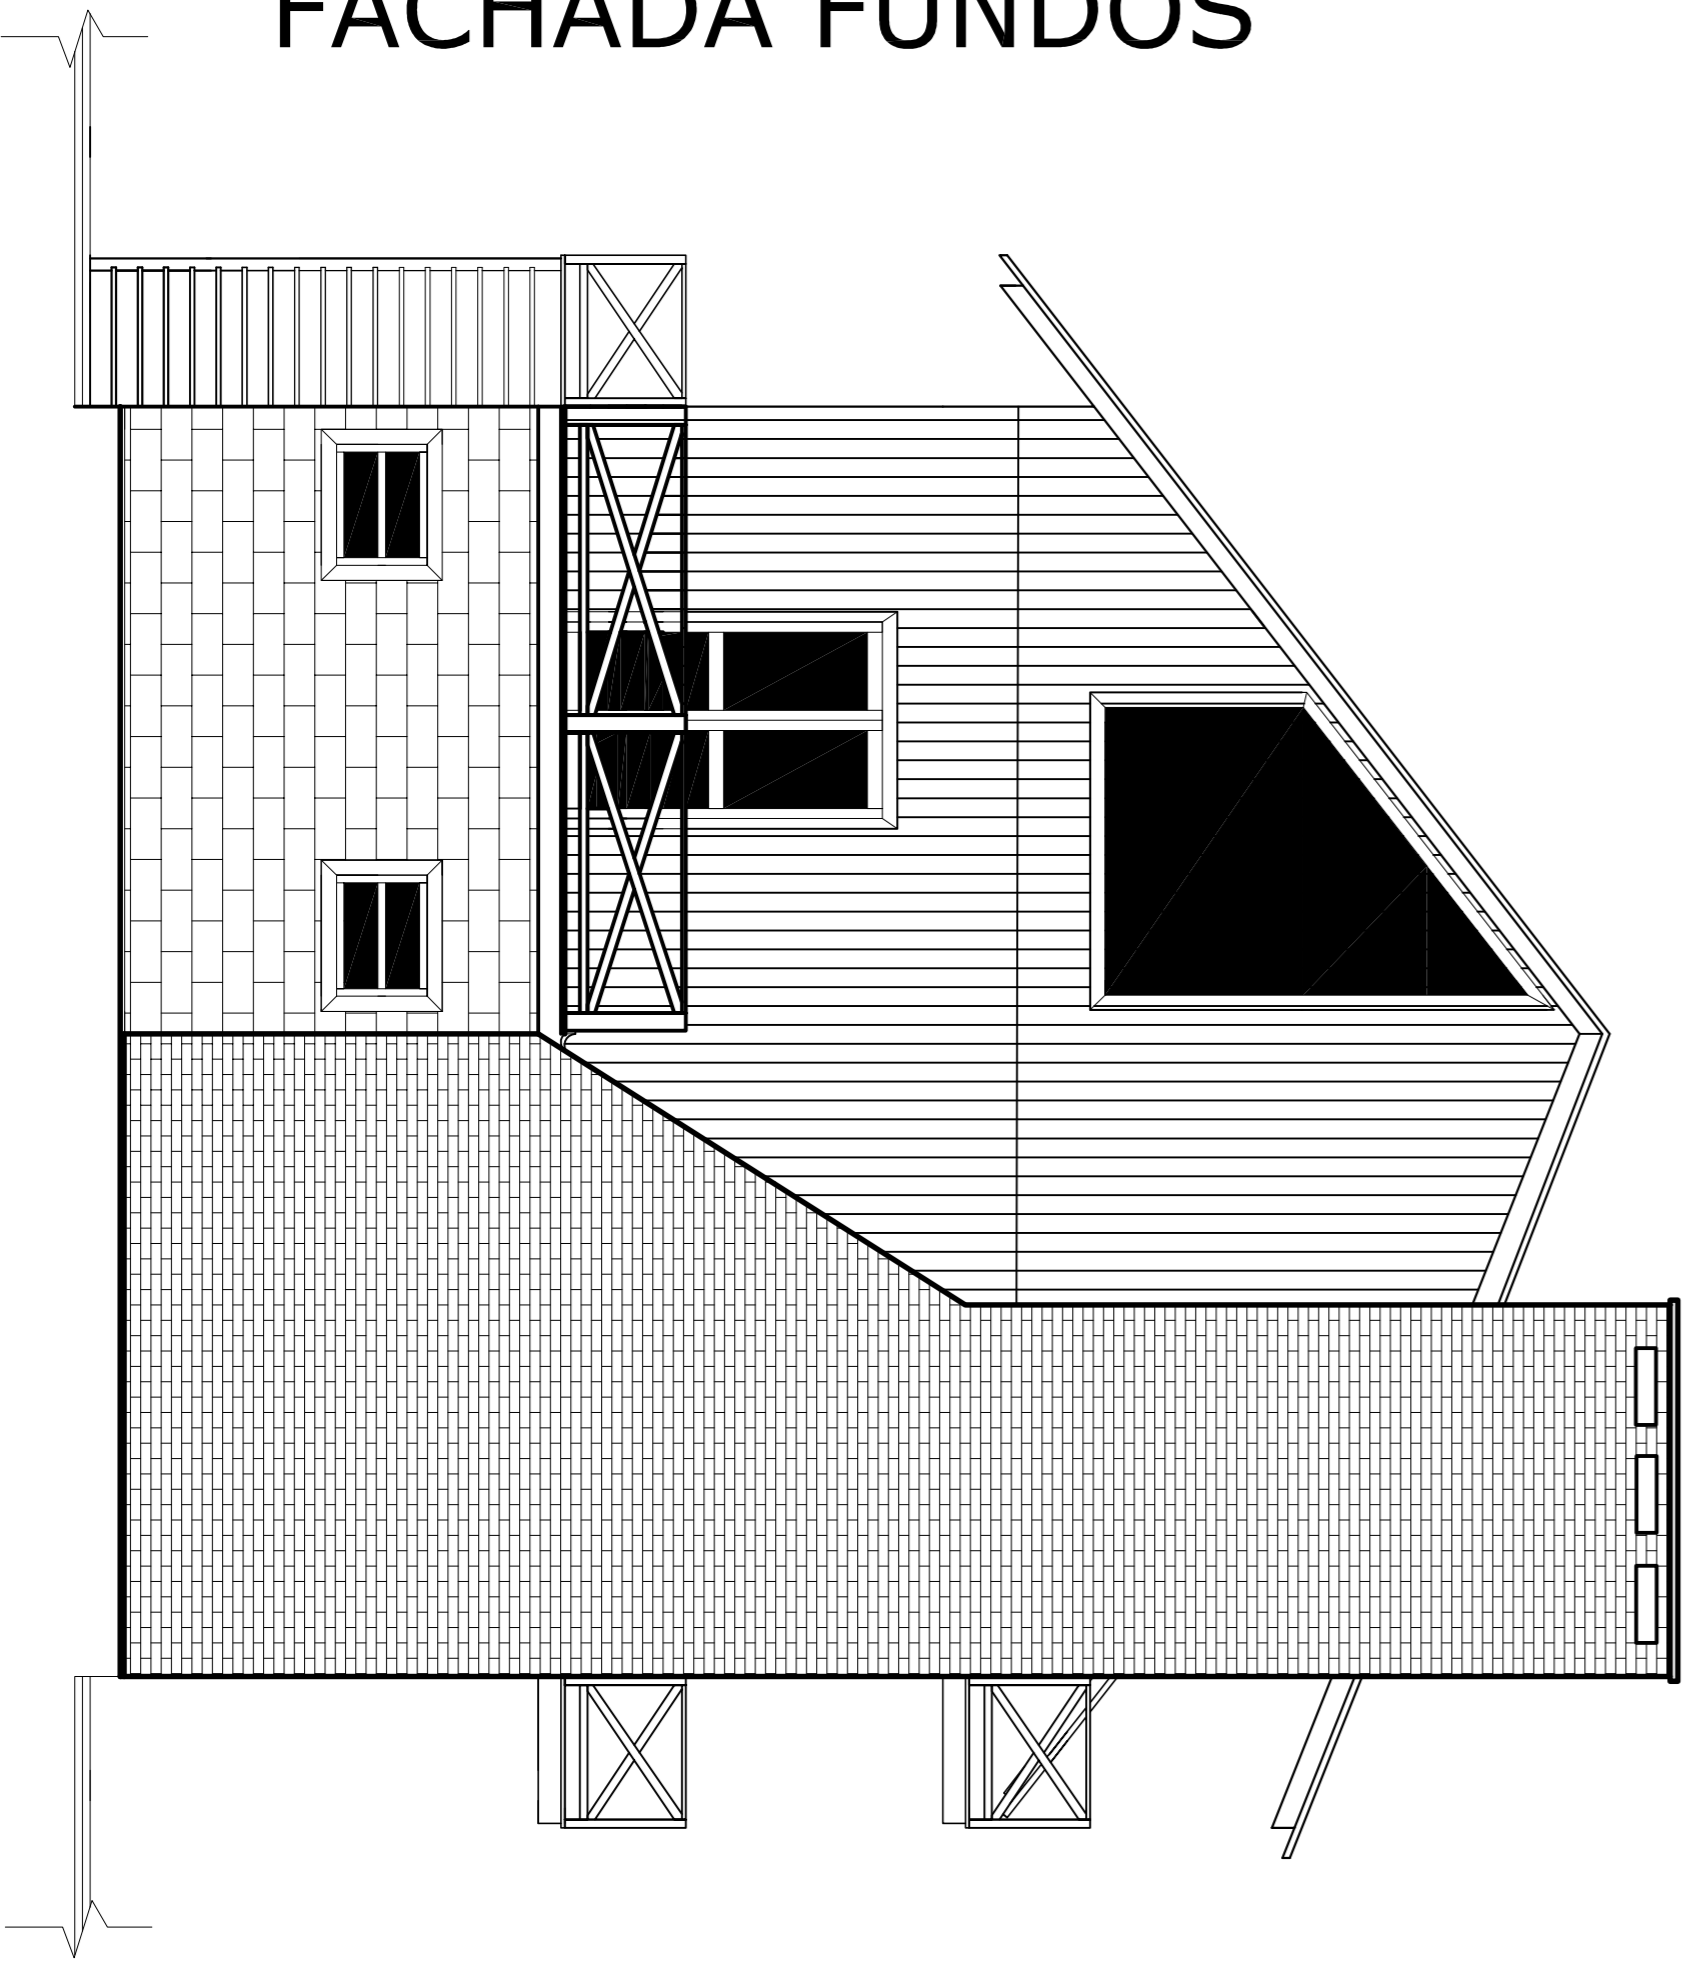

FACHADA FUNDOS