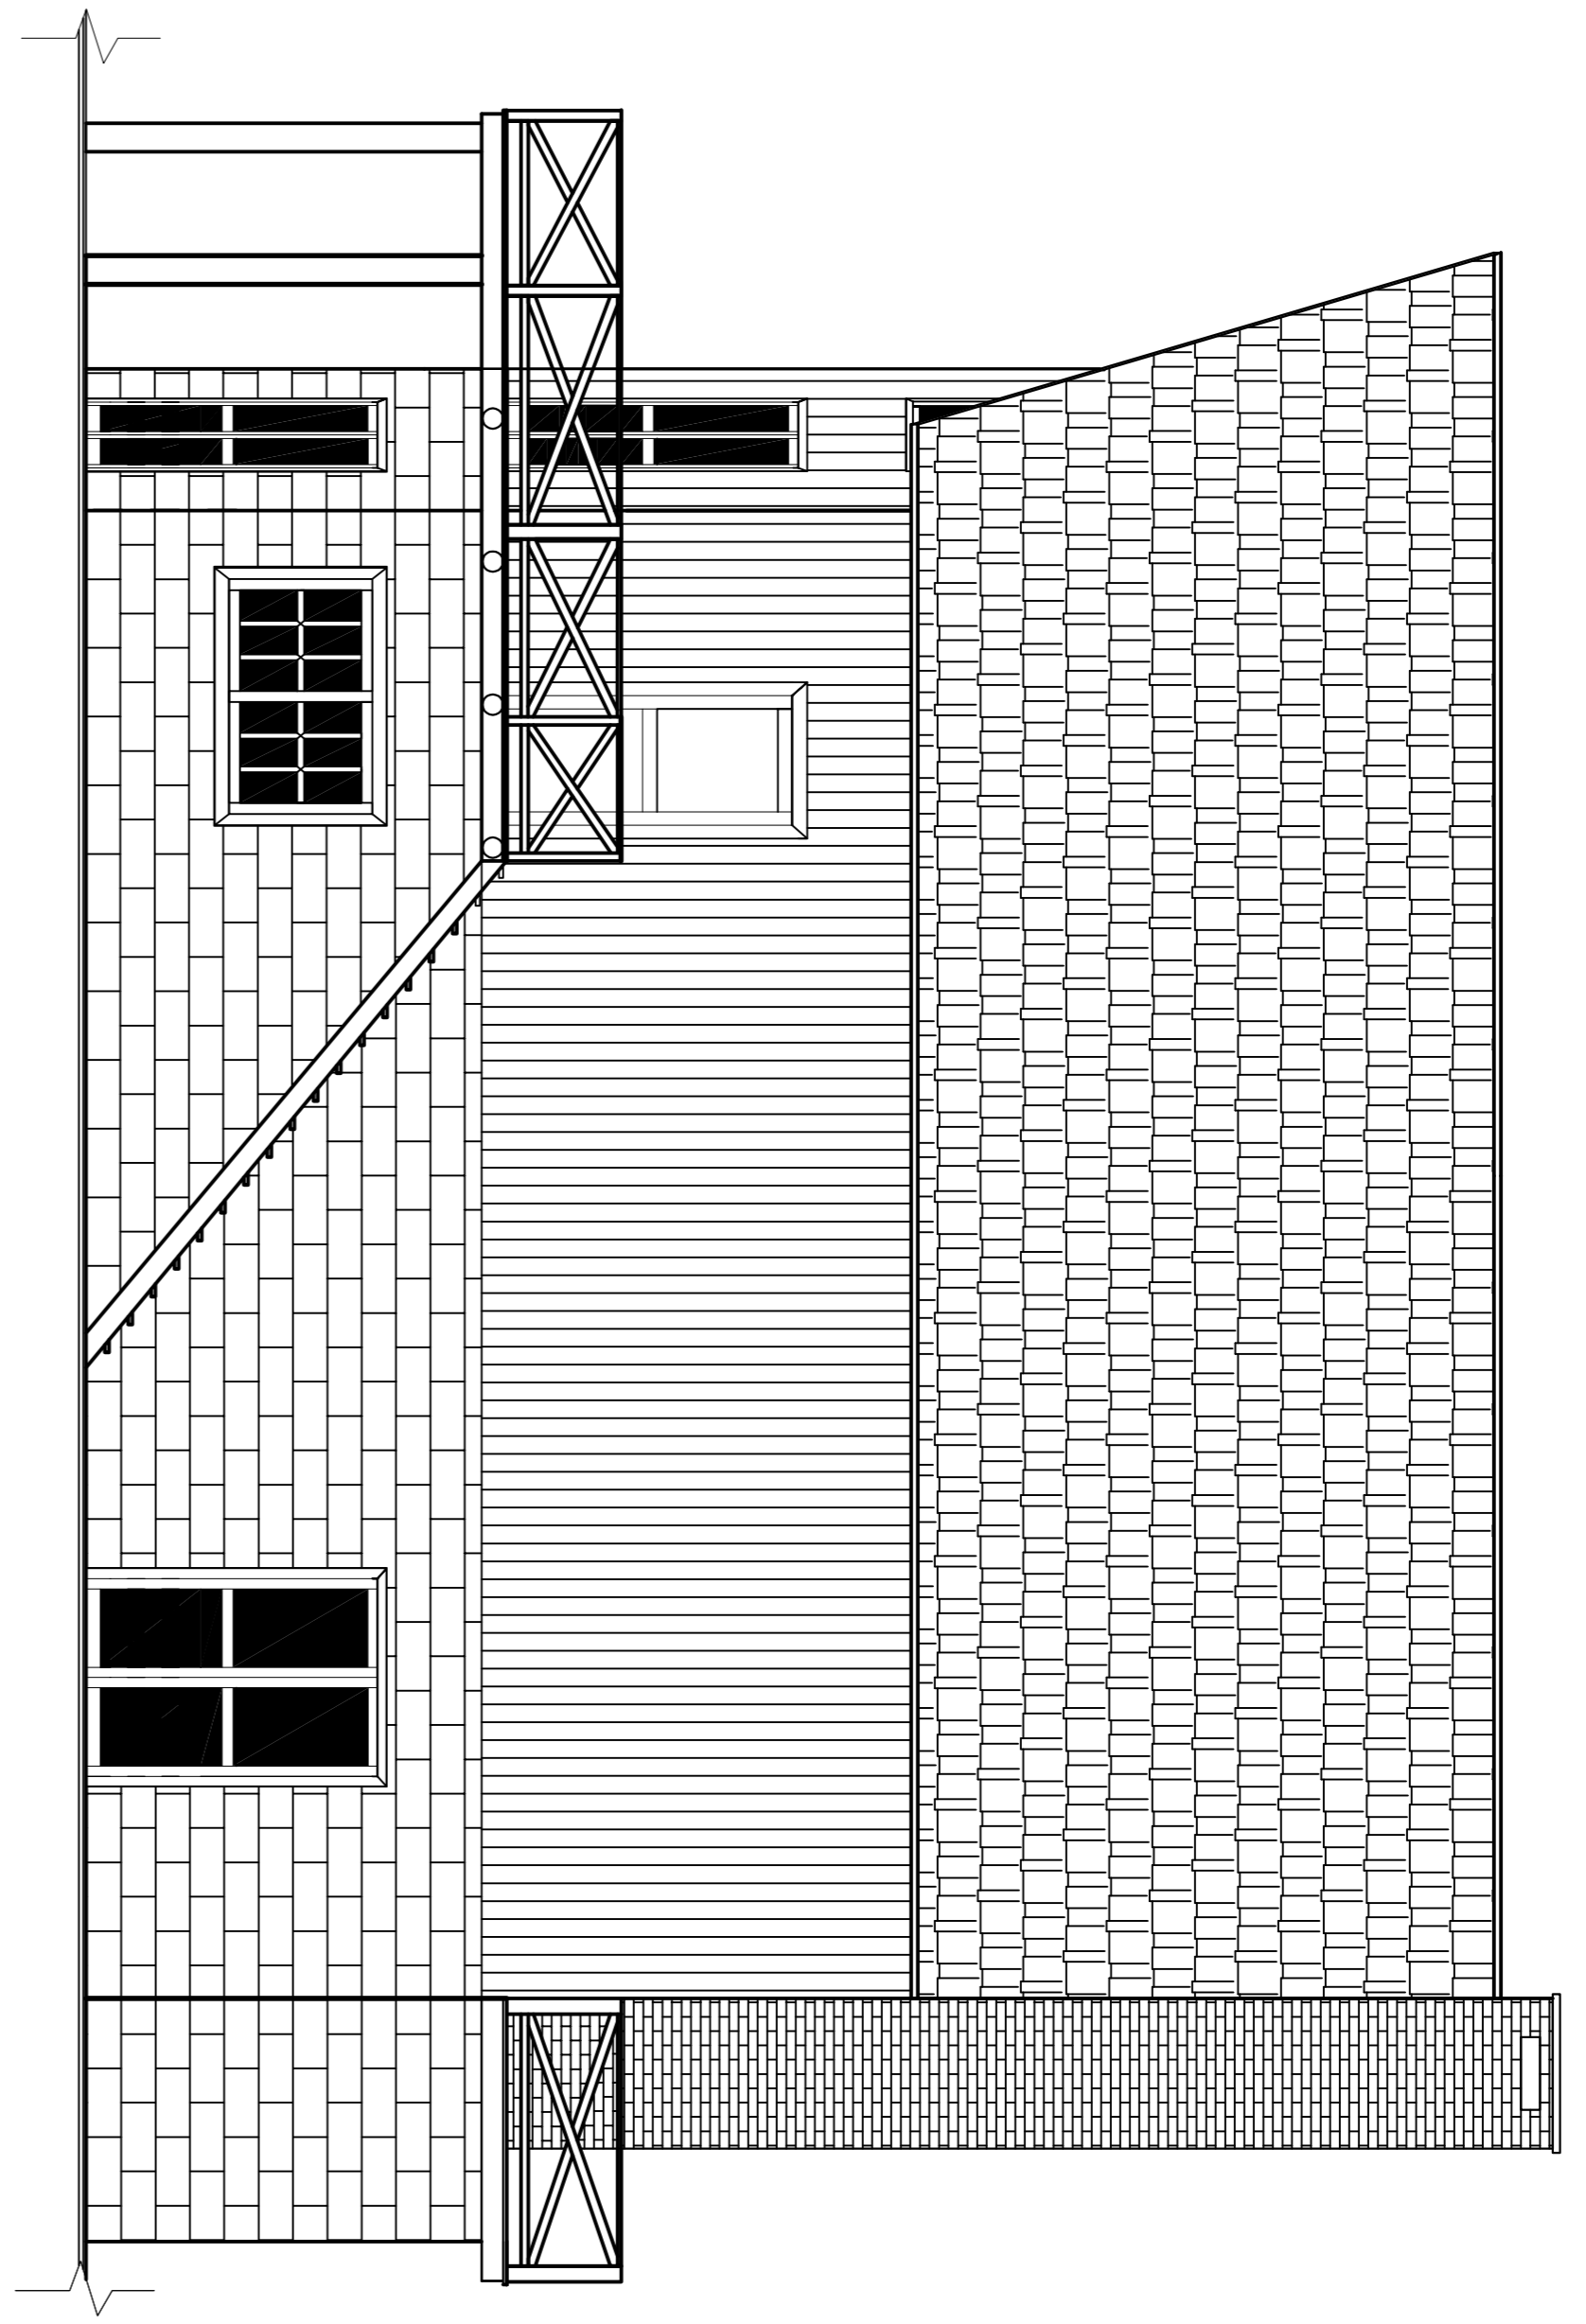

FACHADA LATERAL