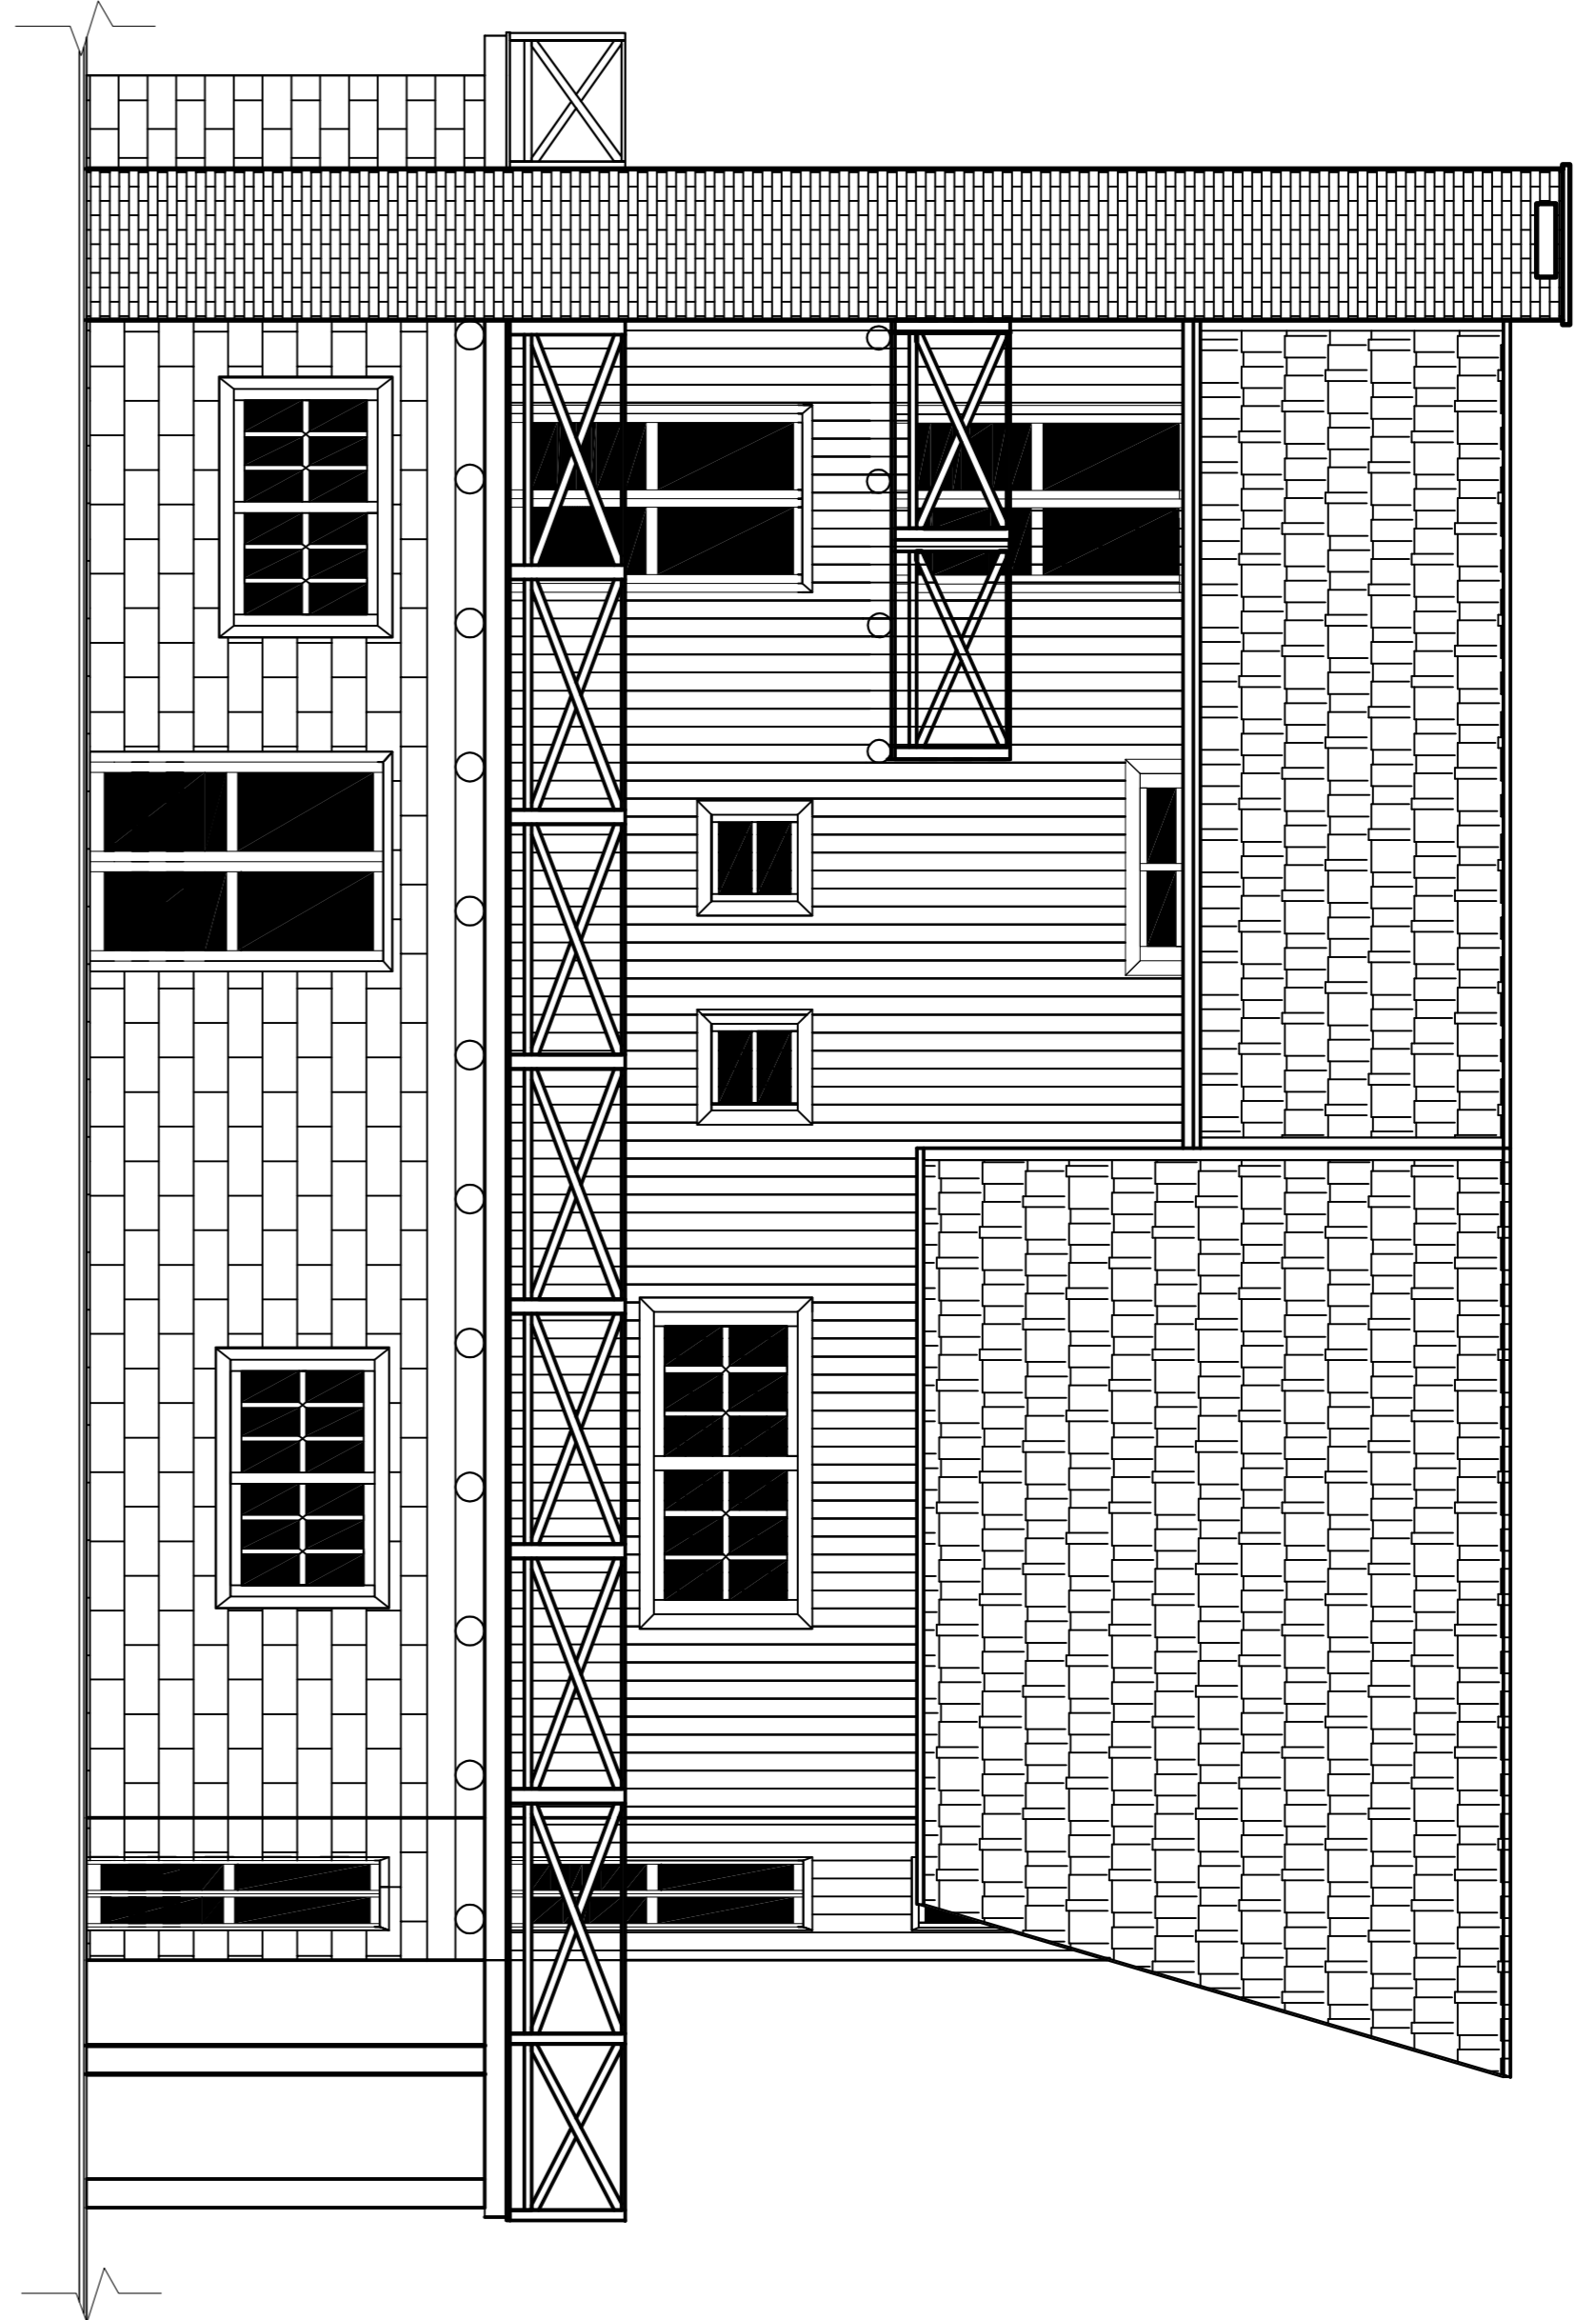

FACHADA LATERAL

PROJETO ARQUITETÔNICO

Chale

OBRA:

TÍTULO:

ENDERECO: Rua Romeu Brandt, Nº 1081, Colina Verde, Ivoti - RS 93900-000 (Q454 L-01)

PROJ.:

RESP. TÉCNICO:

DESENHO: Pina S.S.

DATA: Agosto 2008

ESCALA(S): 1:50

FOLHA:

4/6