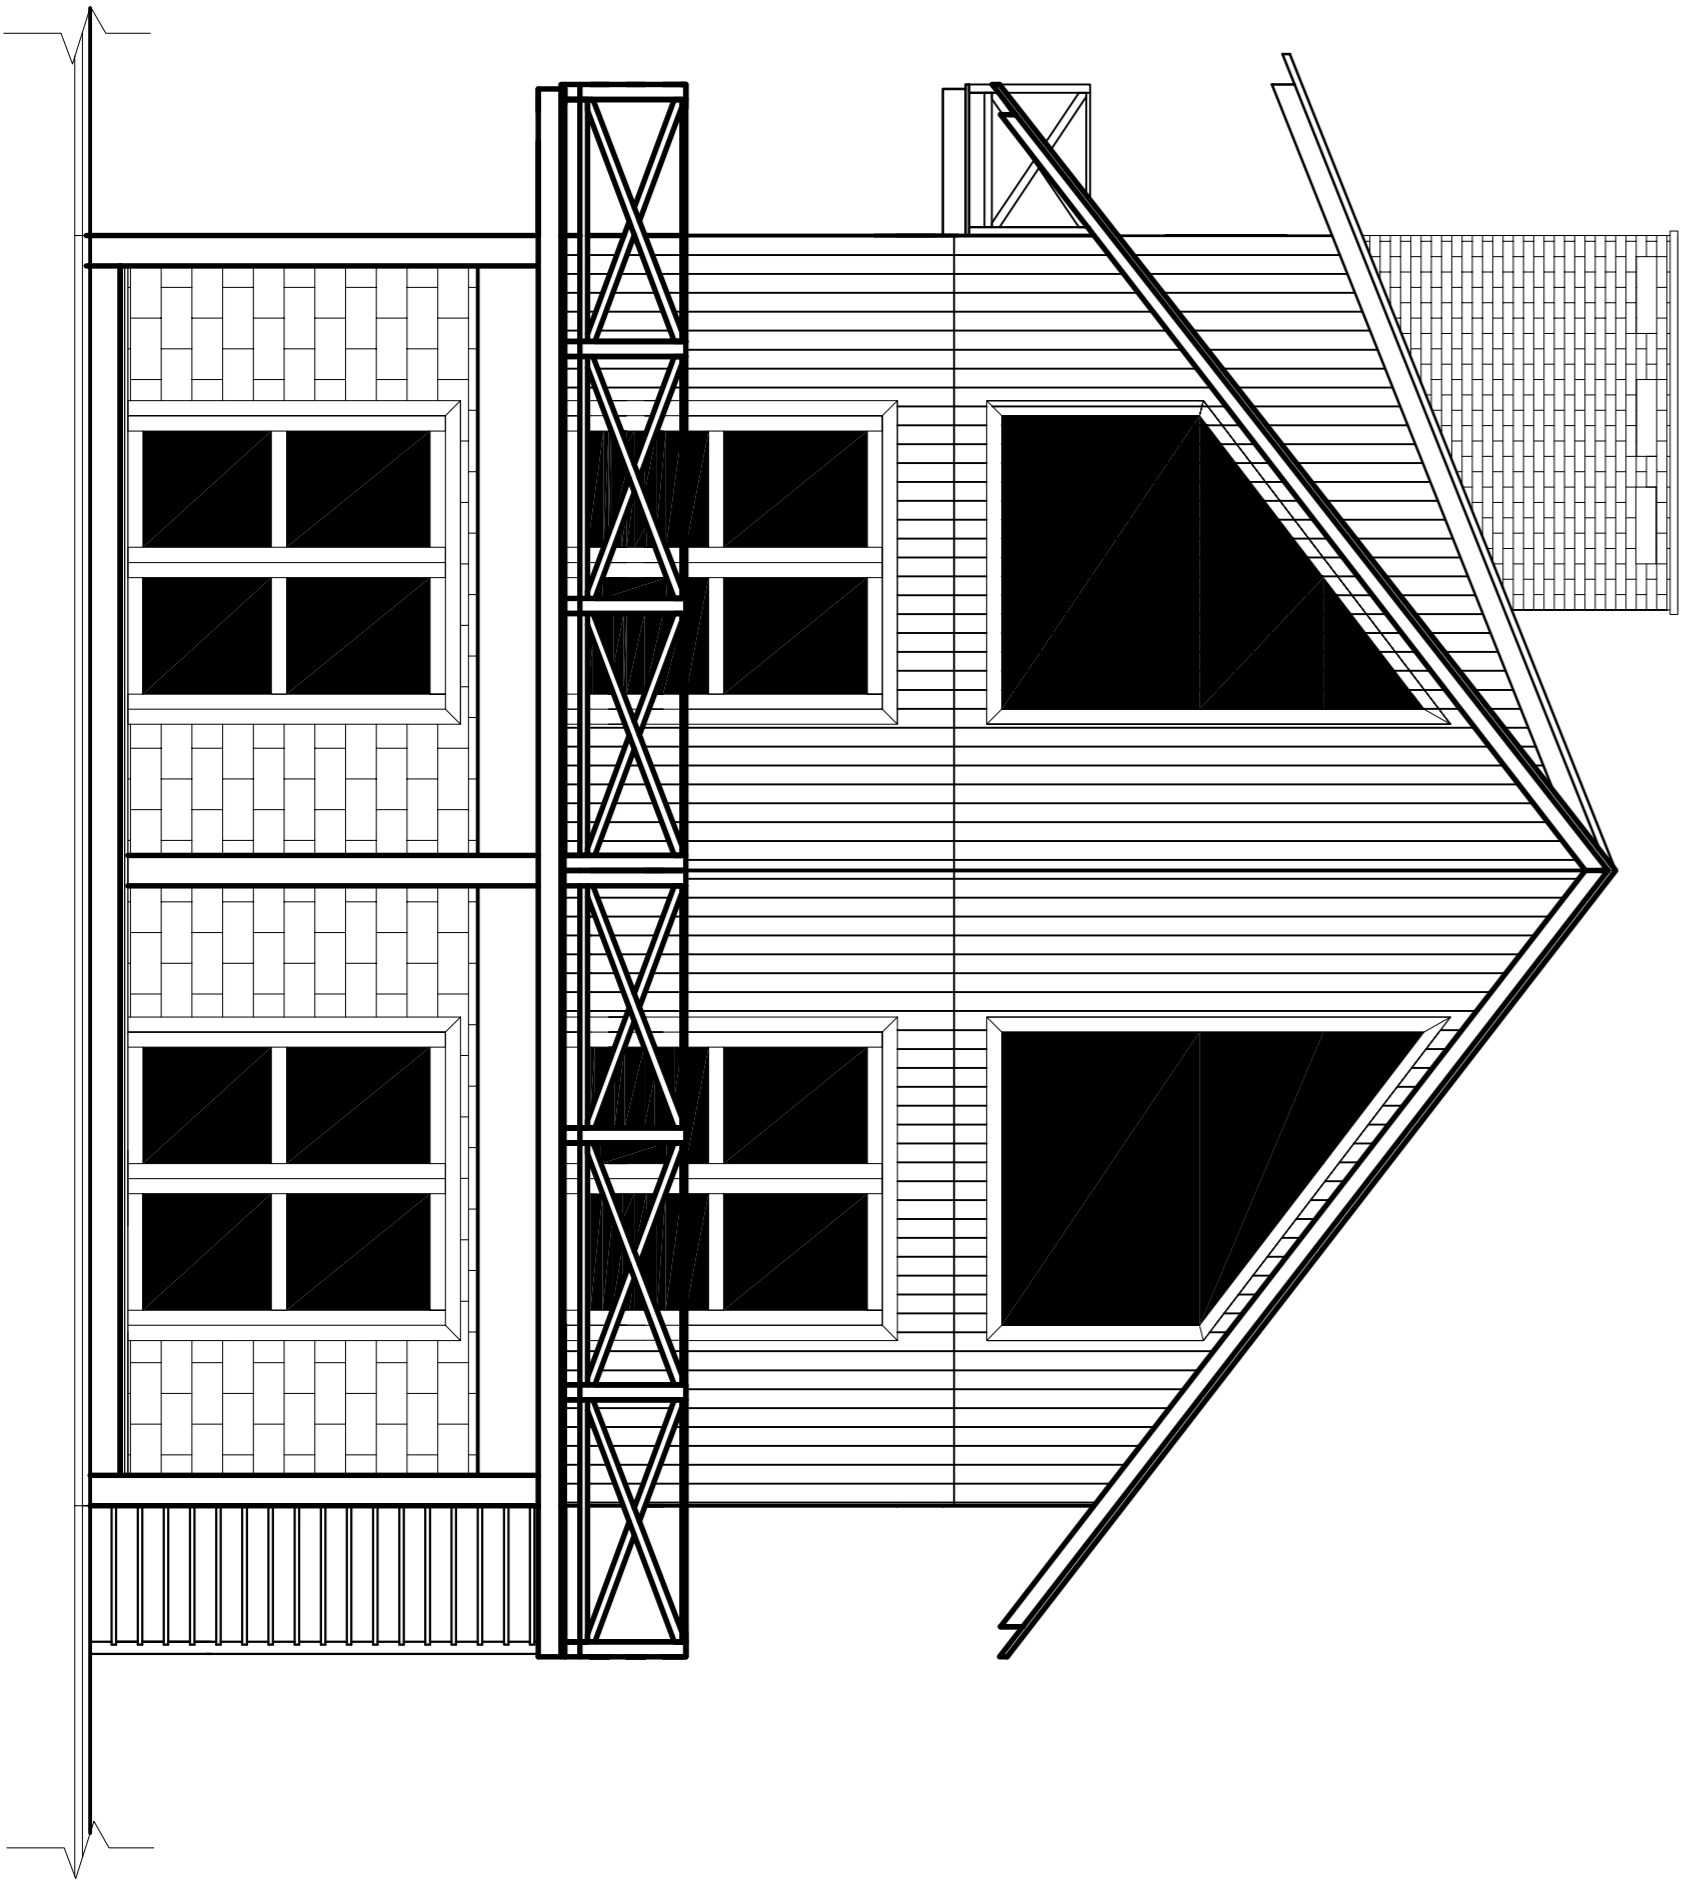

FACHADA FRENTE