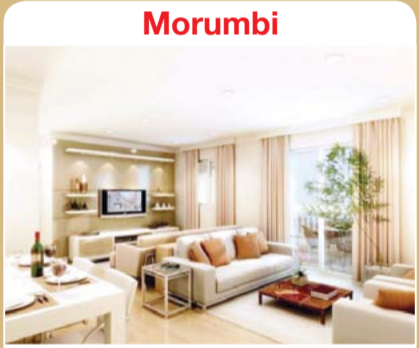

Morumbi

2 dts (2 sts), 2 vgs, 95m² AU
Apto. de alto padrão de 95m², sala ampliada, home
office, com terraço gourmet. Andar alto.
R\$ 410 mil - 1018344/DA

Próx. ao Pq. Burle Marx

1 dt (1 st), 2 vgs
Charmoso loft, living com sacada, lavabo, banheiro
c/ hidro.
R\$ 310 mil - 1016880/DM