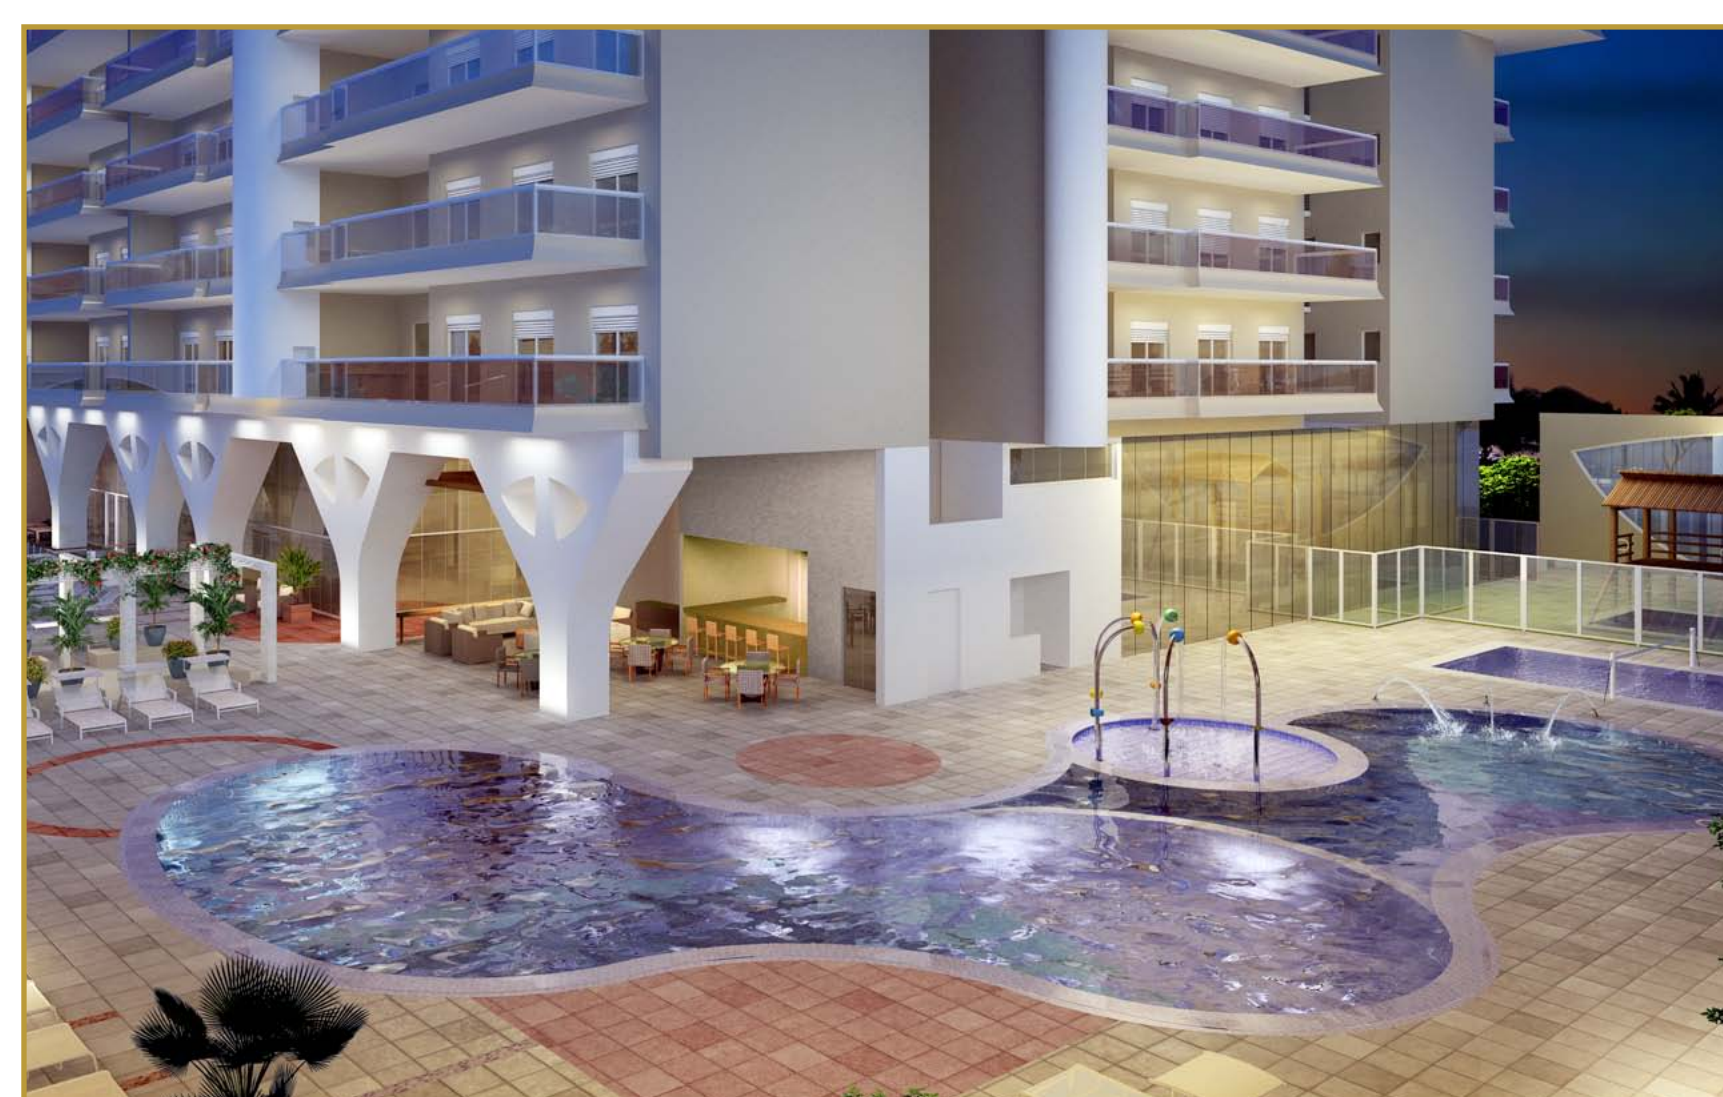

Perspectiva artística da Piscina

LOCALIZAÇÃO PRIVILEGIADA: A UM PASSO DAS AREIAS BRANCAS DA RIVIERA

FACHOTE ESOUM

Visite showroom no local:

Módulo 8 - Al. Juruá, 115 - Riviera de São Lourenço - Bertogiã
www.sobloco.com.br/copacabana - Tel.: 55 (13) 3316-5330

Planejamento e Construção: SOBLOCO EMPRESA DE DESENVOLVIMENTO URBANO
Incorporação: CONSIELLE PAL
Venda: SIV

Riviera de São Lourenço

Riviera de São Lourenço