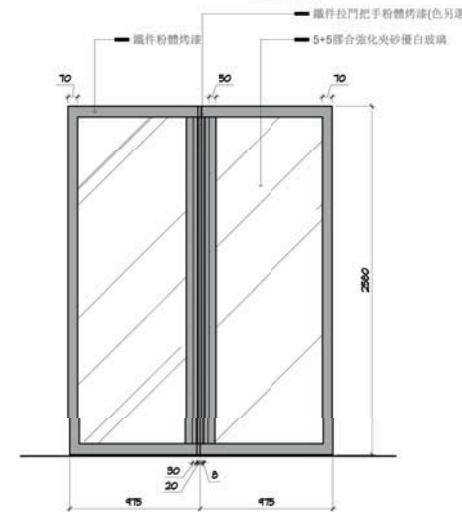

E3-B 餐廳立面圖 SCALE: 1/30

E3-B1 拉門把手大樣圖 SCALE: 4:1

E3-B2 走道門立面圖 SCALE: 1/30