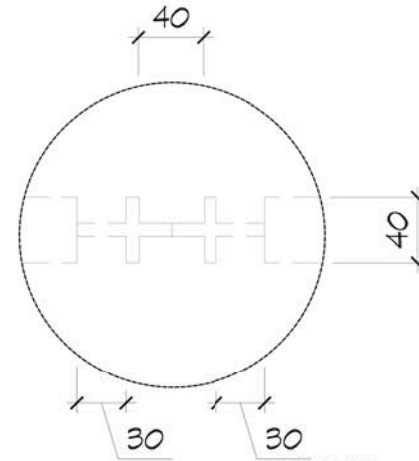

E3-B 餐廳立面圖 SCALE: 1/30

E3-B1 拉門把手大樣圖 SCALE: 4:1

E3-B2 走道門立面圖 SCALE: 1/30