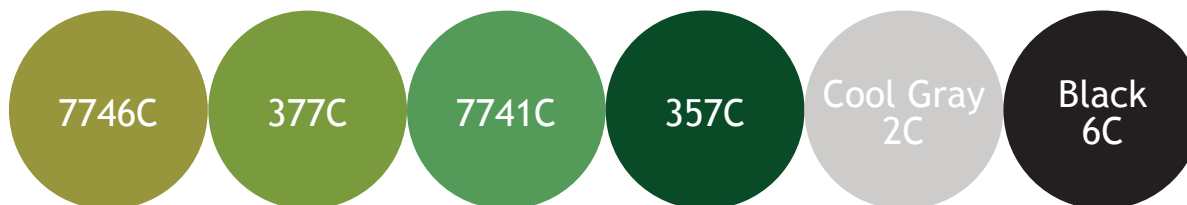

MATICES CORPORATIVOS

C	40	59	71	90	23	91
M	27	21	19	42	17	79
Y	92	100	84	96	18	62
K	11	5	3	48	1	97
R	160	121	84	16	206	0
G	153	154	15	75	204	0
B	47	5	78	38	204	0

Pantone

MATICES ARQUITECTÓNICOS

C	59	0	15	58
M	21	54	85	74
Y	100	93	77	24
K	5	0	4	5
R	121	242	202	129
G	154	139	63	84
B	5	30	57	131

Pantone

SEMILLÍN 3D

LOGOTIPOS

SEMILLA
Centro de Ciencia y Tecnología

SEMILLA
Centro de Ciencia y Tecnología

SEMILLA
Centro de Ciencia y Tecnología

SEMILLA
Centro de Ciencia y Tecnología