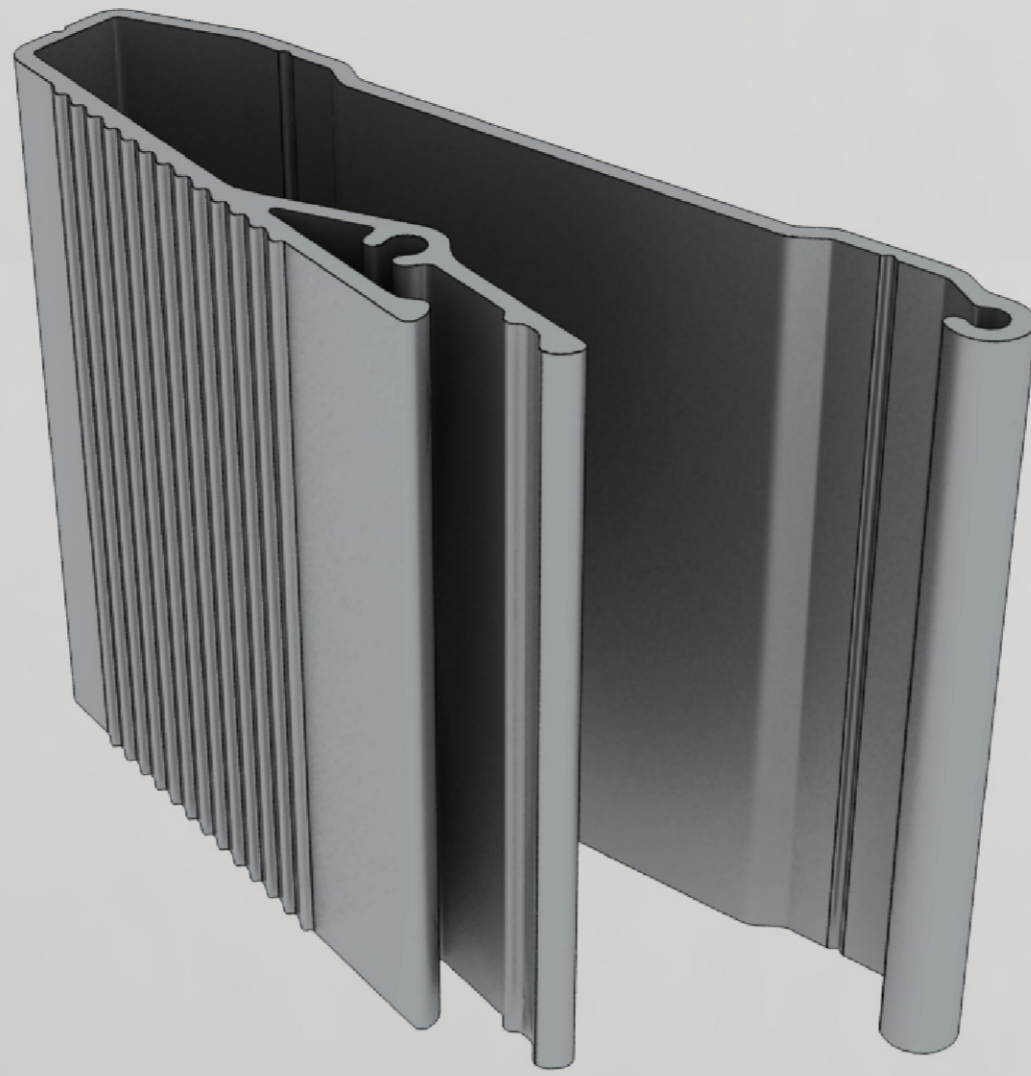

- Perfil Hueco / AA 6063
- Espesor constante: 2mm
- Modular (utilización solo o combinado)
- Anti vandálico (forma de atornillado)
- Unión cartel-perfil escondida

especificaciones

armado

tapa

Se implementa una única tapa que se ajusta a todas las tipologías. Puede ser dividida en dos

La ubicación del tornillo, en ambos casos, fija el movimiento de la lámina en sentido vertical