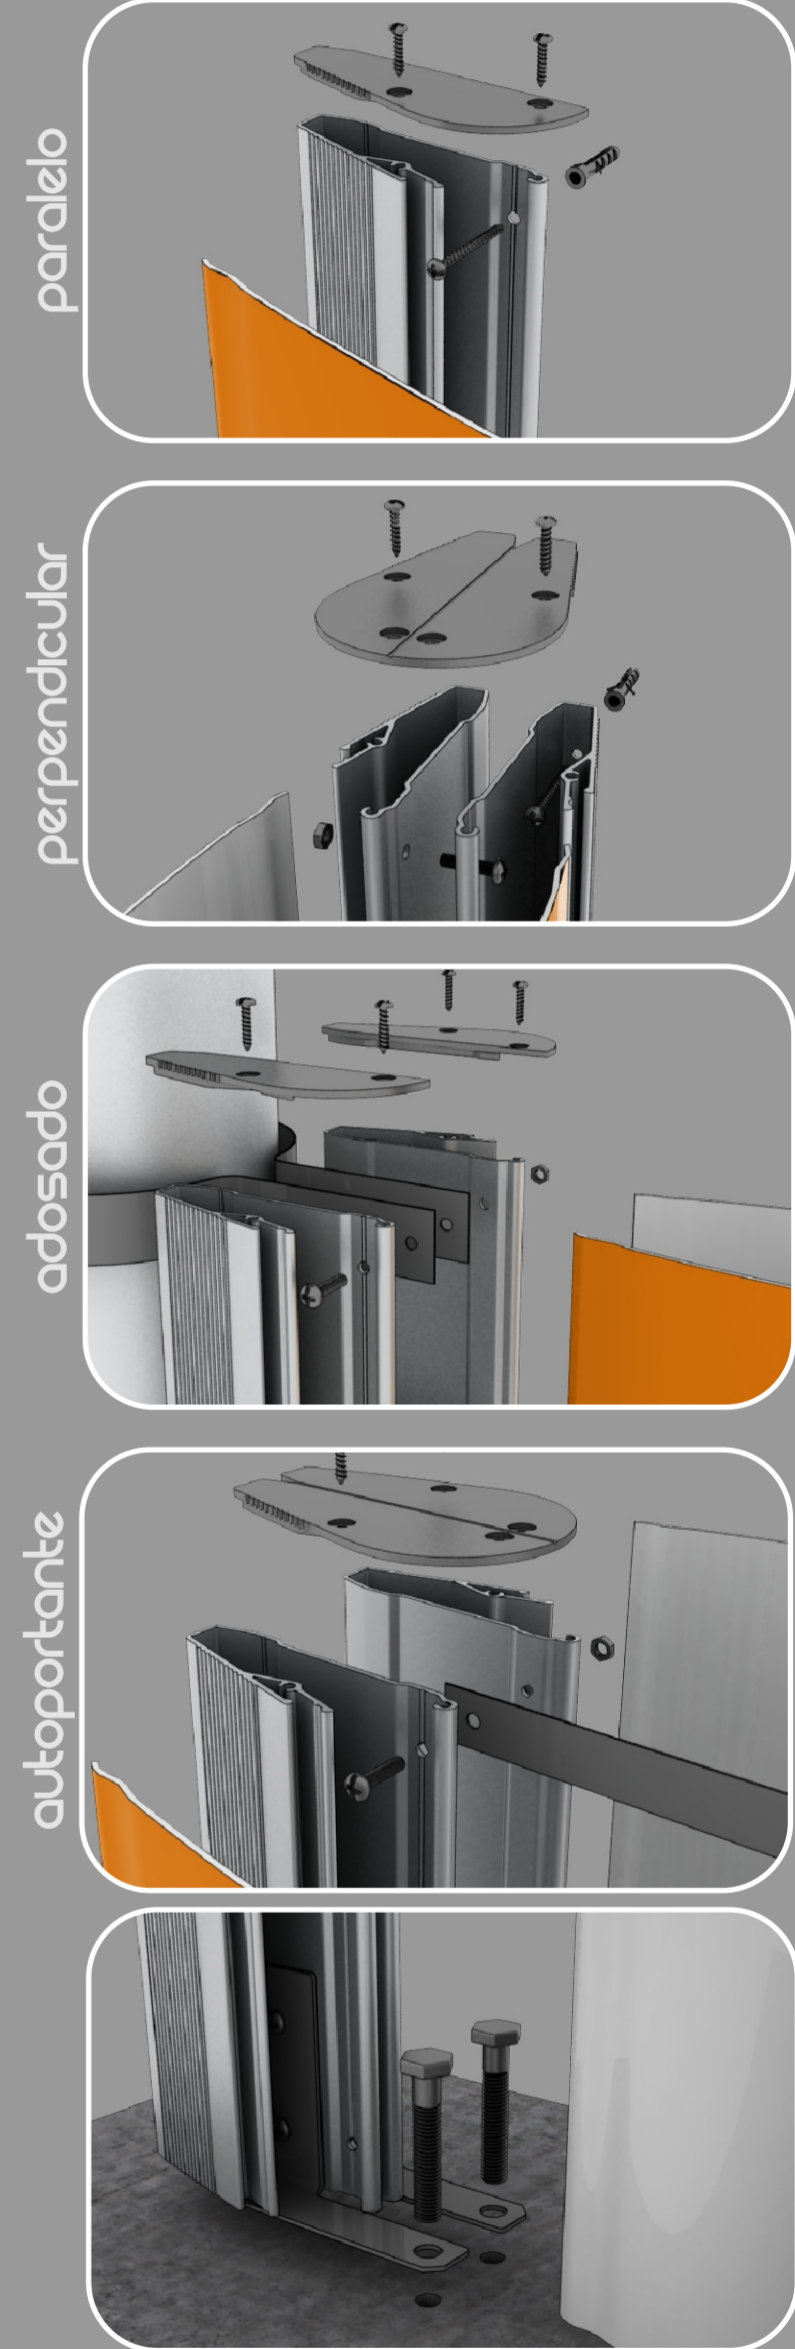

- Perfil Hueco / AA 6063
- Espesor constante: 2mm
- Modular (utilización solo o combinado)
- Anti vandálico (forma de atornillado)
- Unión cartel-perfil escondida

especificaciones

armado

tapa

Se implementa una única tapa que se ajusta a todas las tipologías. Puede ser dividida en dos

La ubicación del tornillo, en ambos casos, fija el movimiento de la lámina en sentido vertical