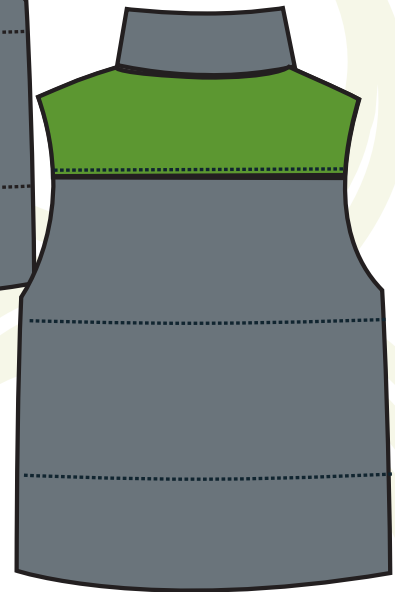

JUNE PLUM

FALL/WINTER 2011