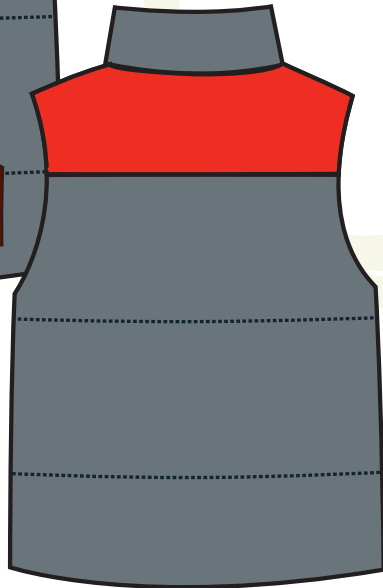

JUNE PLUM

FALL/WINTER 2011