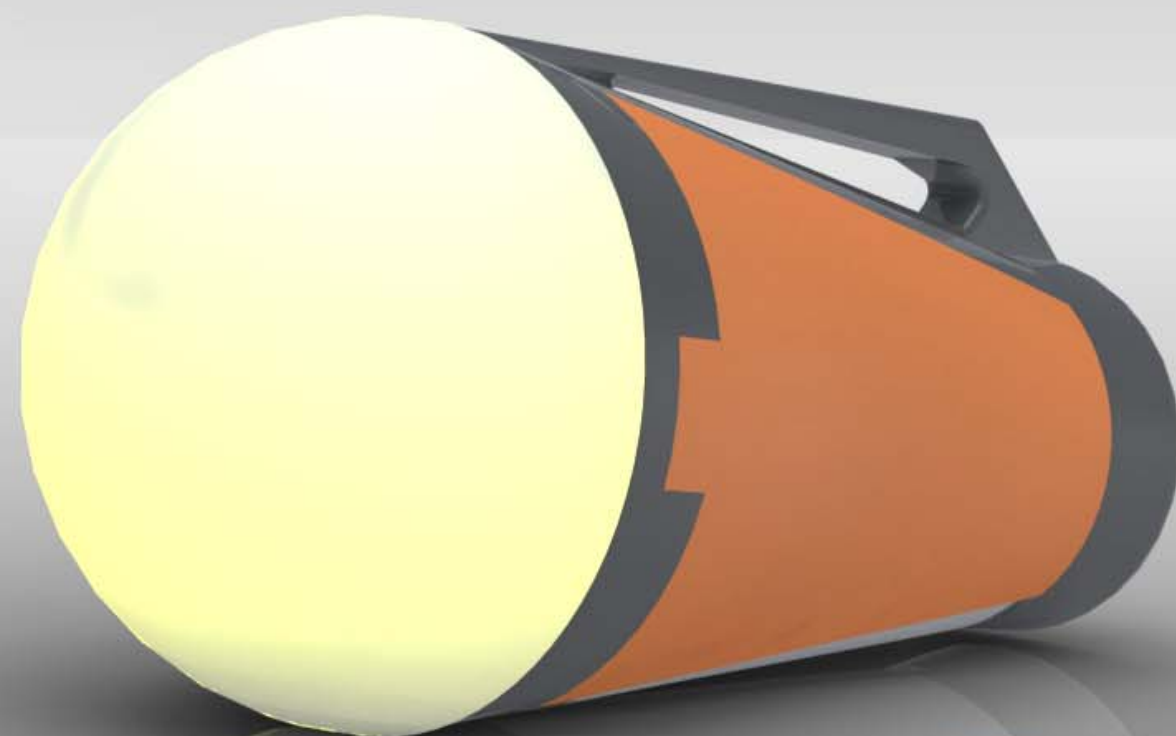

探險家

結合手電筒與綠營燈的功能，設計出此產品，讓需求者減輕登山時，
背包的重量，並利用太陽能充電的方式，達到綠色捷能的目標。

站立時兩側太陽能板能蓄電。

LITE-ON