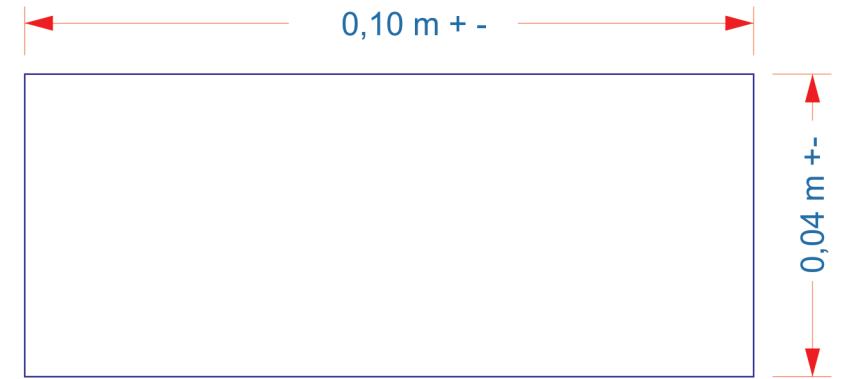

Cor : L123CromoReal - Fórmica

10 cm

30 cm +/-

3,6 cm

05 Nichos

3,6 cm

60 cm