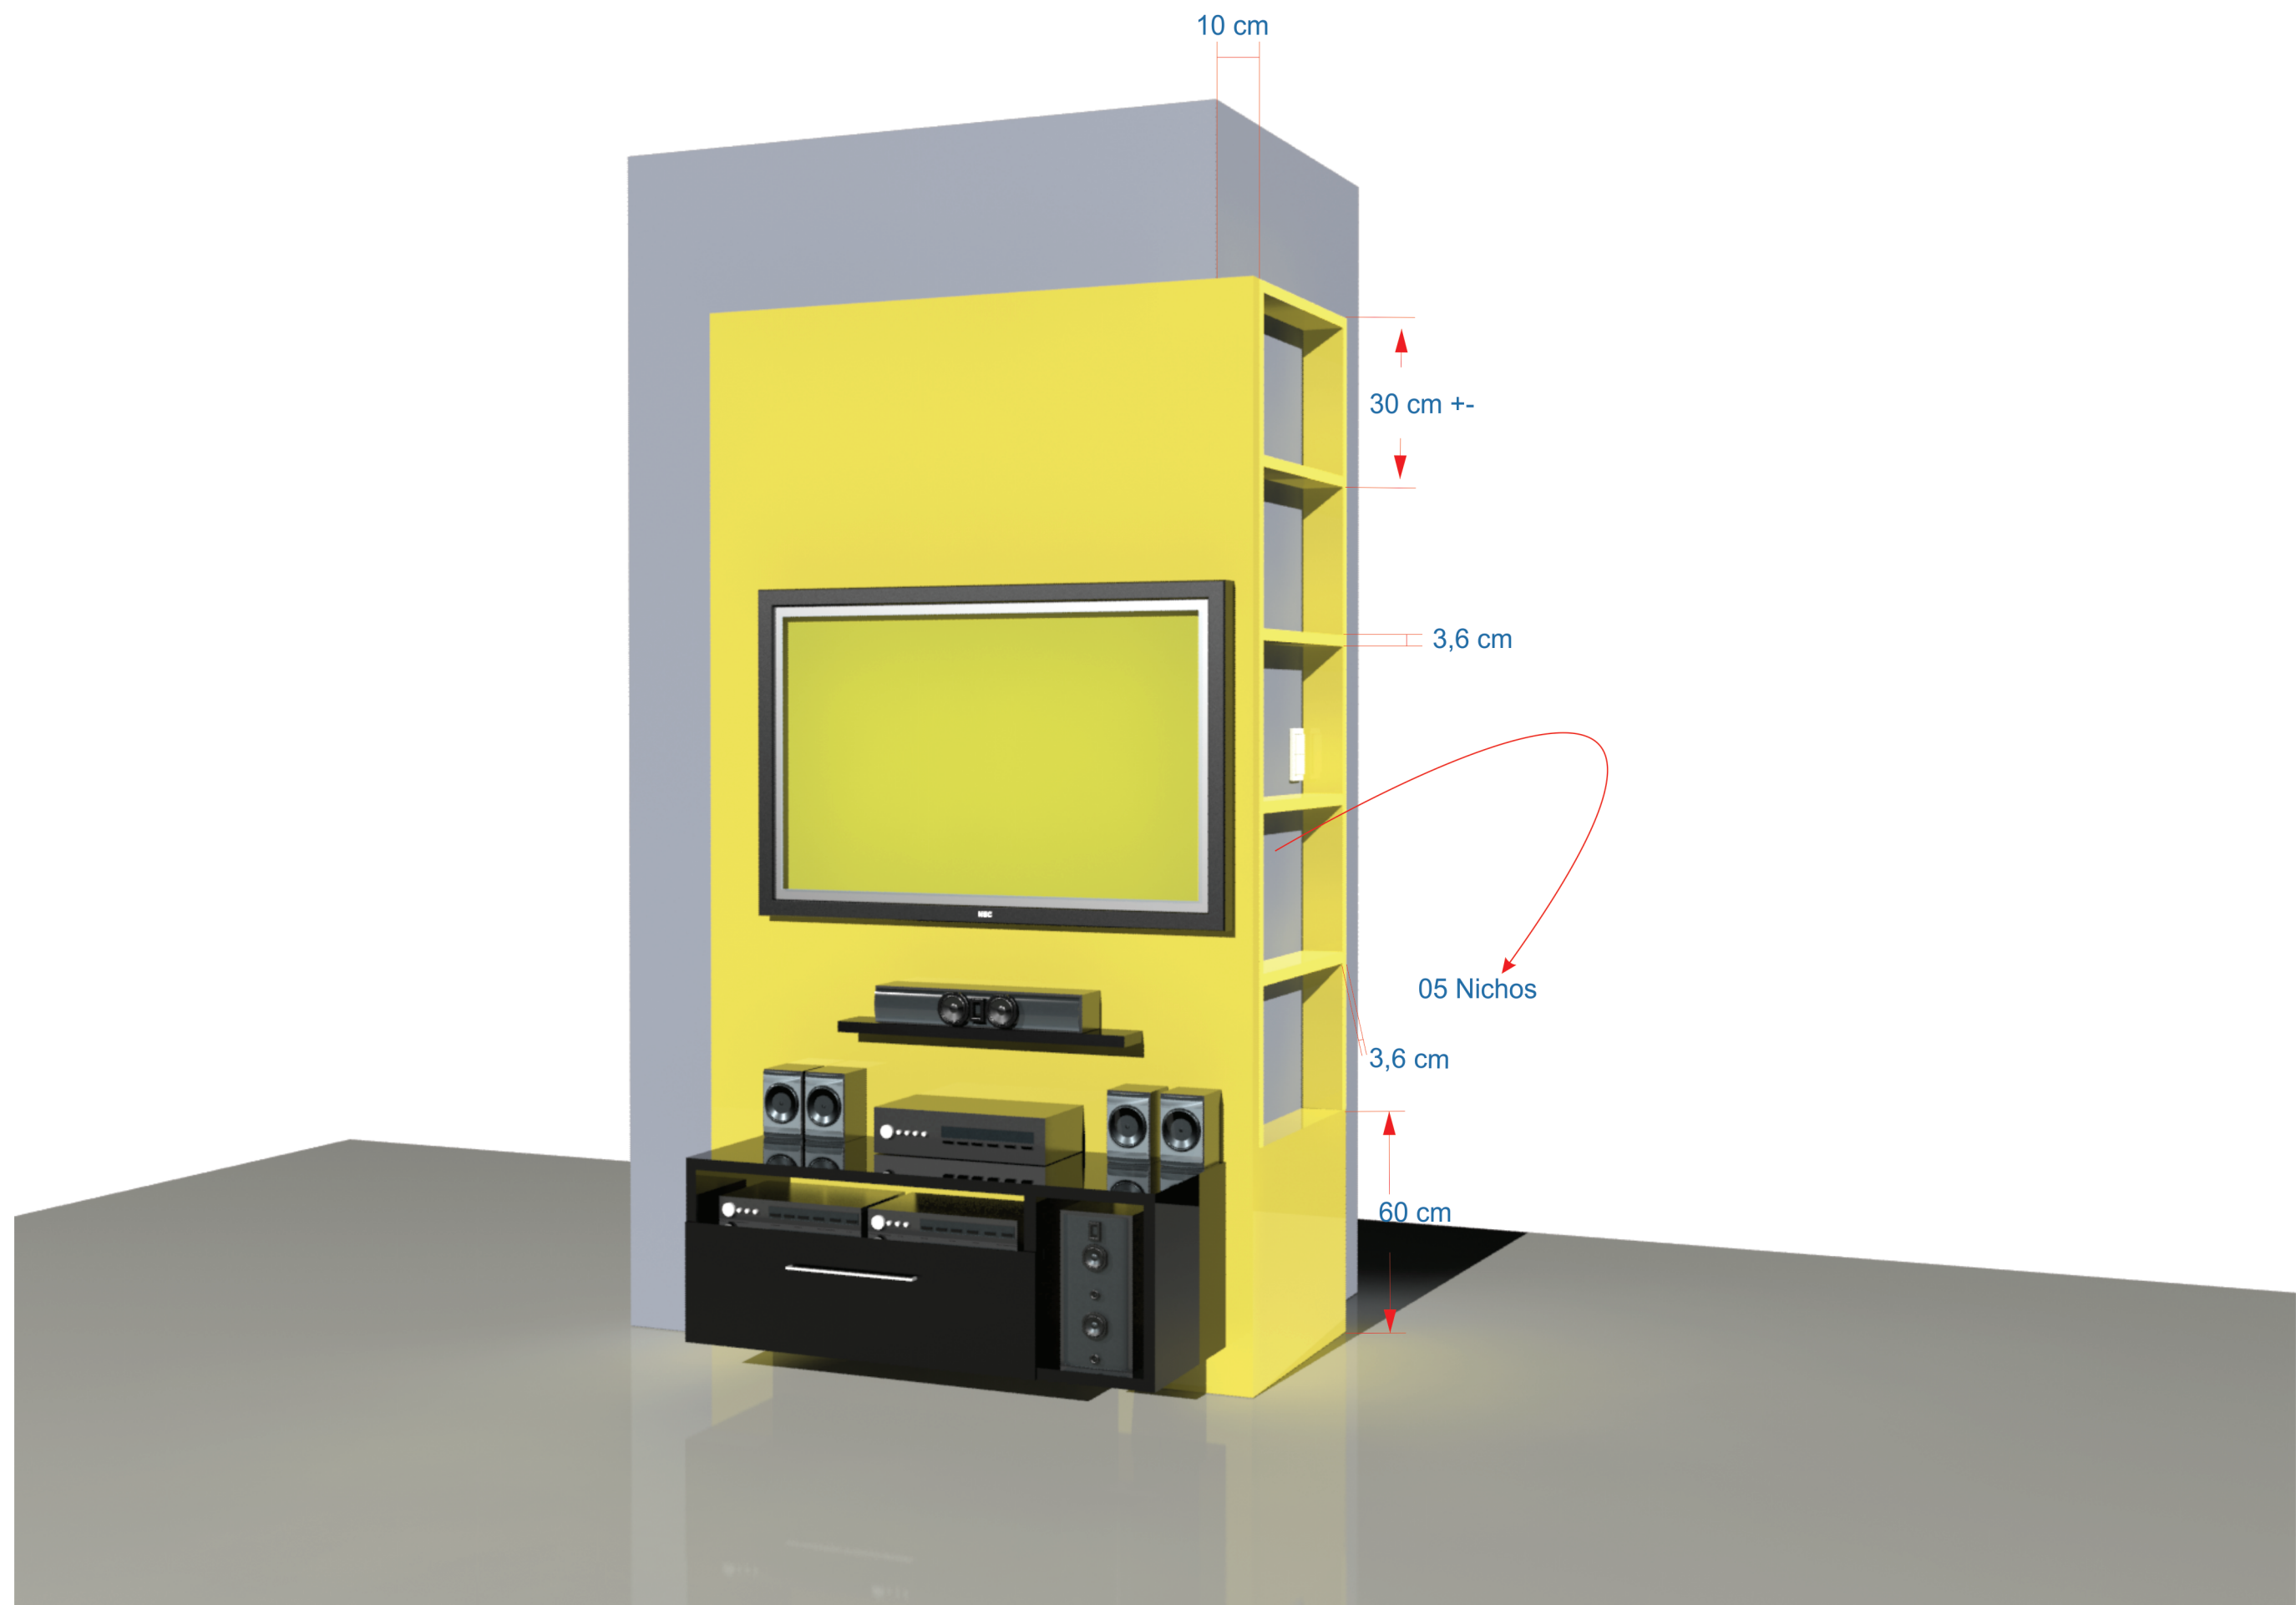

Cor : L123CromoReal - Fórmica

10 cm

30 cm +/-

3,6 cm

05 Nichos

3,6 cm

60 cm