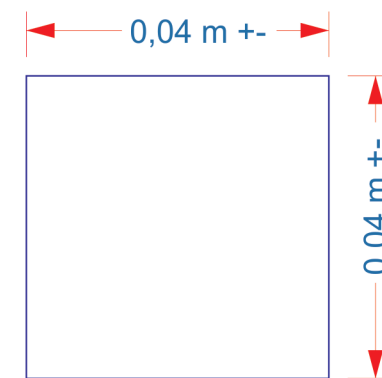

Cor : L123CromoReal - Fórmica

10 cm

30 cm +/-

3,6 cm

05 Nichos

3,6 cm

60 cm