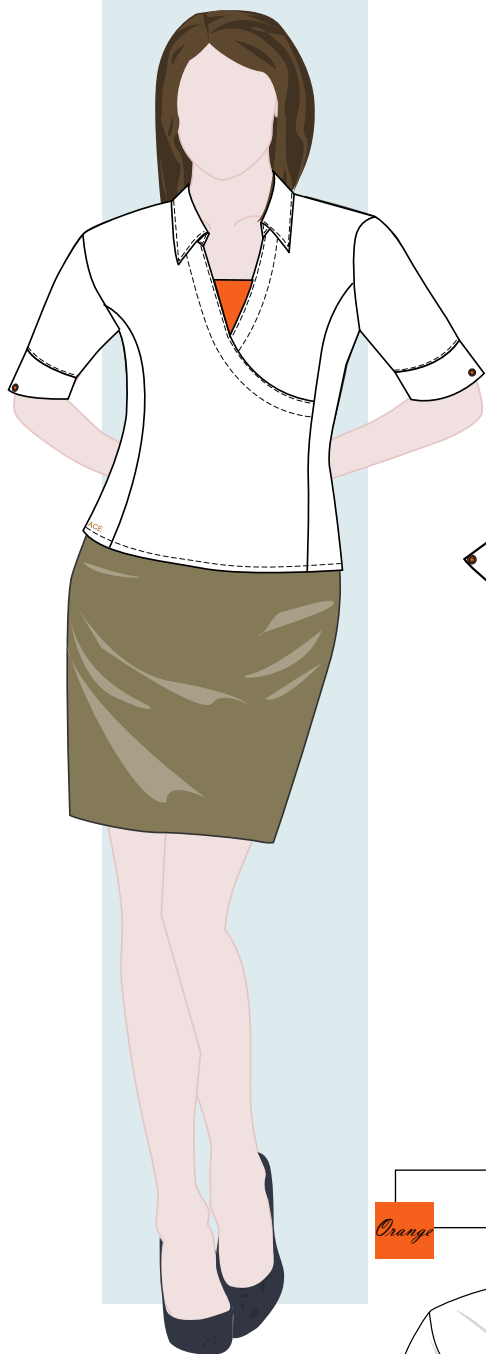

## BLOUSE A3

Noir
Bleu marine
Gris bleu
Orange
Ocre
Beige

Broderie  
bas droit  
**ACE**  
bouton  
colori ocre

Orange Blanc

Gris bleu Blanc

Beige Blanc

Orange Noir

Gris bleu Noir

Beige Noir