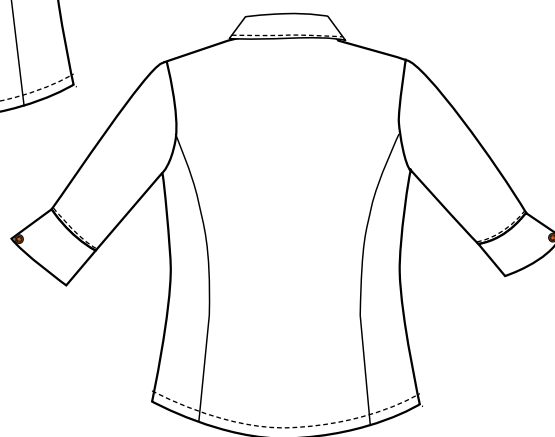

## BLOUSE A3

Noir
Bleu marine
Gris bleu
Orange
Ocre
Beige

Broderie  
bas droit  
**ACE**  
bouton  
colori ocre

Orange Blanc

Gris bleu Blanc

Beige Blanc

Orange Noir

Gris bleu Noir