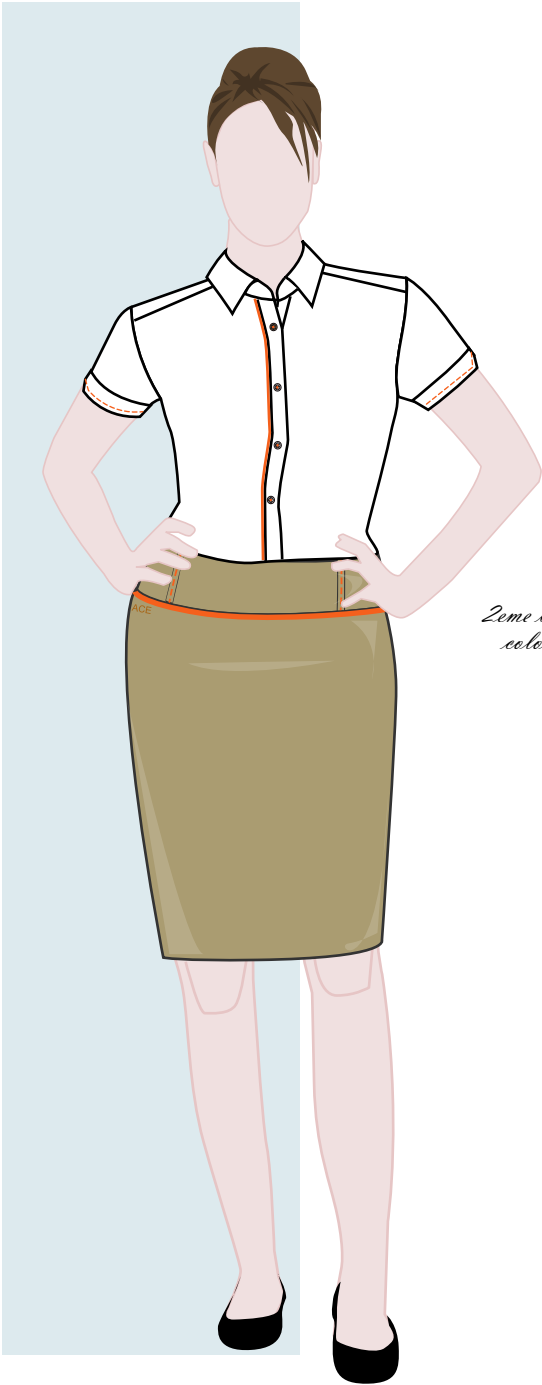

ACE

BLOUSE A1

Noir
Bleu marine
Gris bleu
Orange
Ocre
Beige

Blanc +
fil contraste

2eme boutons
colori ocre