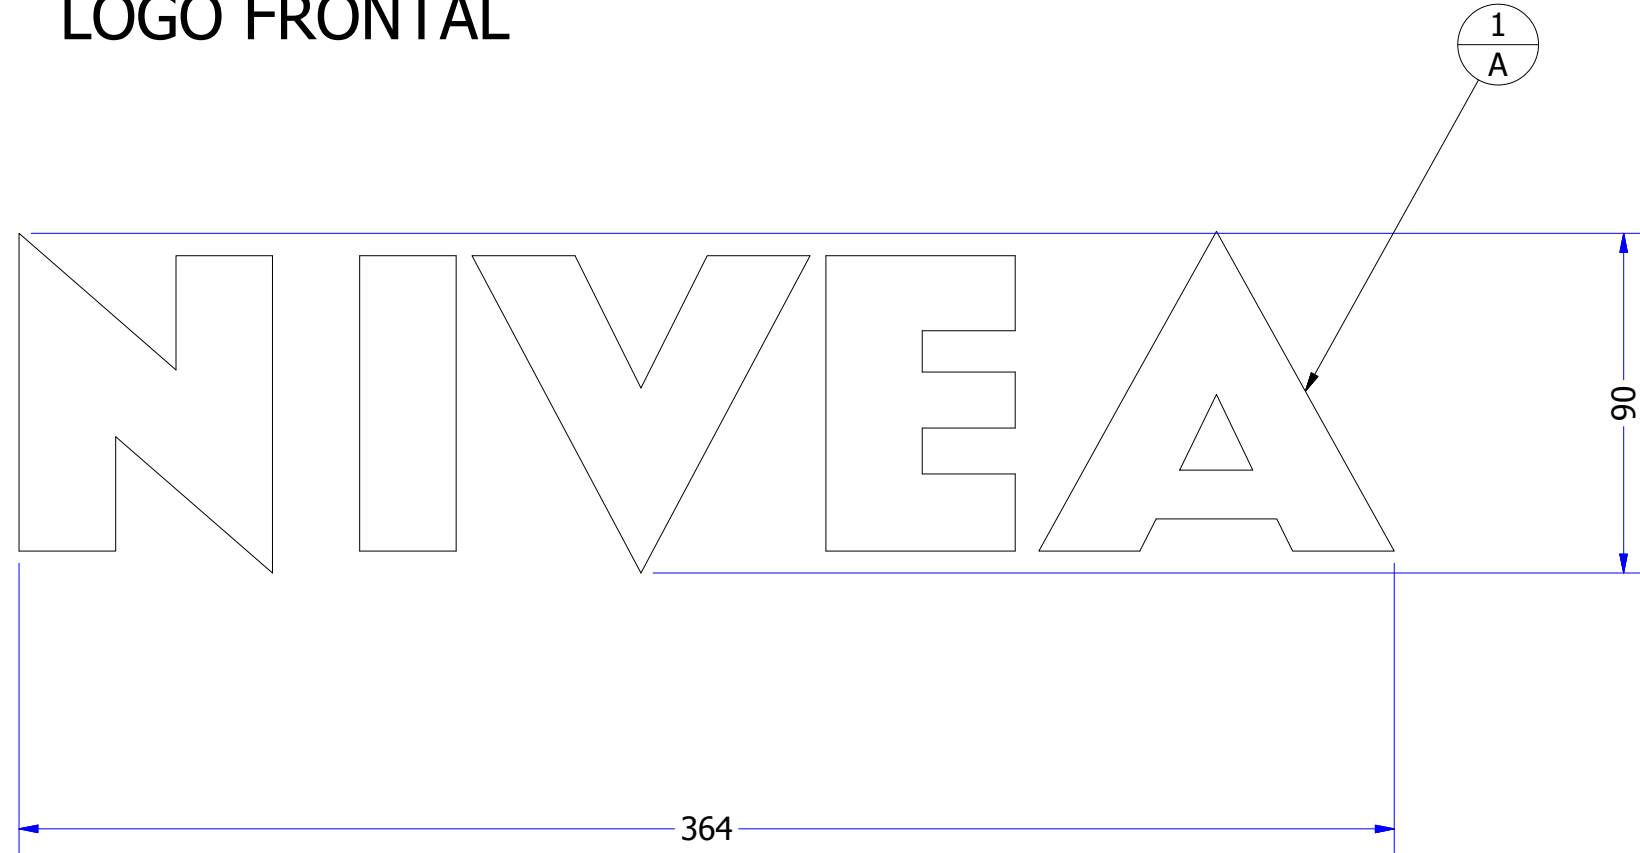

DETAIL A
SCALE 1/ 1

DRAWN Mauricio Gonzalez	28/02/2016	GLOBAL DISPLAYS		
CHECKED		TITLE		
QA		MUEBLE EXITO BUENAVISTA BARRANQUILLA		
MFG		SIZE	DWG NO	REV
APPROVED		C	IMAGENES INTERCAMBIABLES	
		SCALE	SHEET 1 OF 1	

LOGO FRONTAL

CENEFA LARGA

CENEFA CORTA

CFENEFAS Y LOGO FRONTAL	
LETRA	ELEMENTO
A	1 SECCION DE ACRILICO OPAL 3MM DE 36.5CM X 9CM- CORTE LASER
B	4 SECCIONES ACRILICO AZUL DE 3MM DE 60CM X 7CM
B	4 SECCIONES DE VINO ADHESIVO BLANCO DE 8.5CM X 2.5CM - PLOTTER DE CORTE
B	4 SECCIONES DE PORTAPRECIO CRISTAL - BLANCO DE 4.5CM DE 60CM
C	8 SECCIONESW DE ACRILICO AZUL DE 3MM DE 30CM X 7CM
C	8 SECCIONES DE VINO ADHESIVO BLANCO DE 8.5CM X 2.5CM - PLOTTER DE CORTE
C	8 SECCIONES DE PORTAPRECIO CRISTAL - BLANCO DE 4.5CM DE 30CM