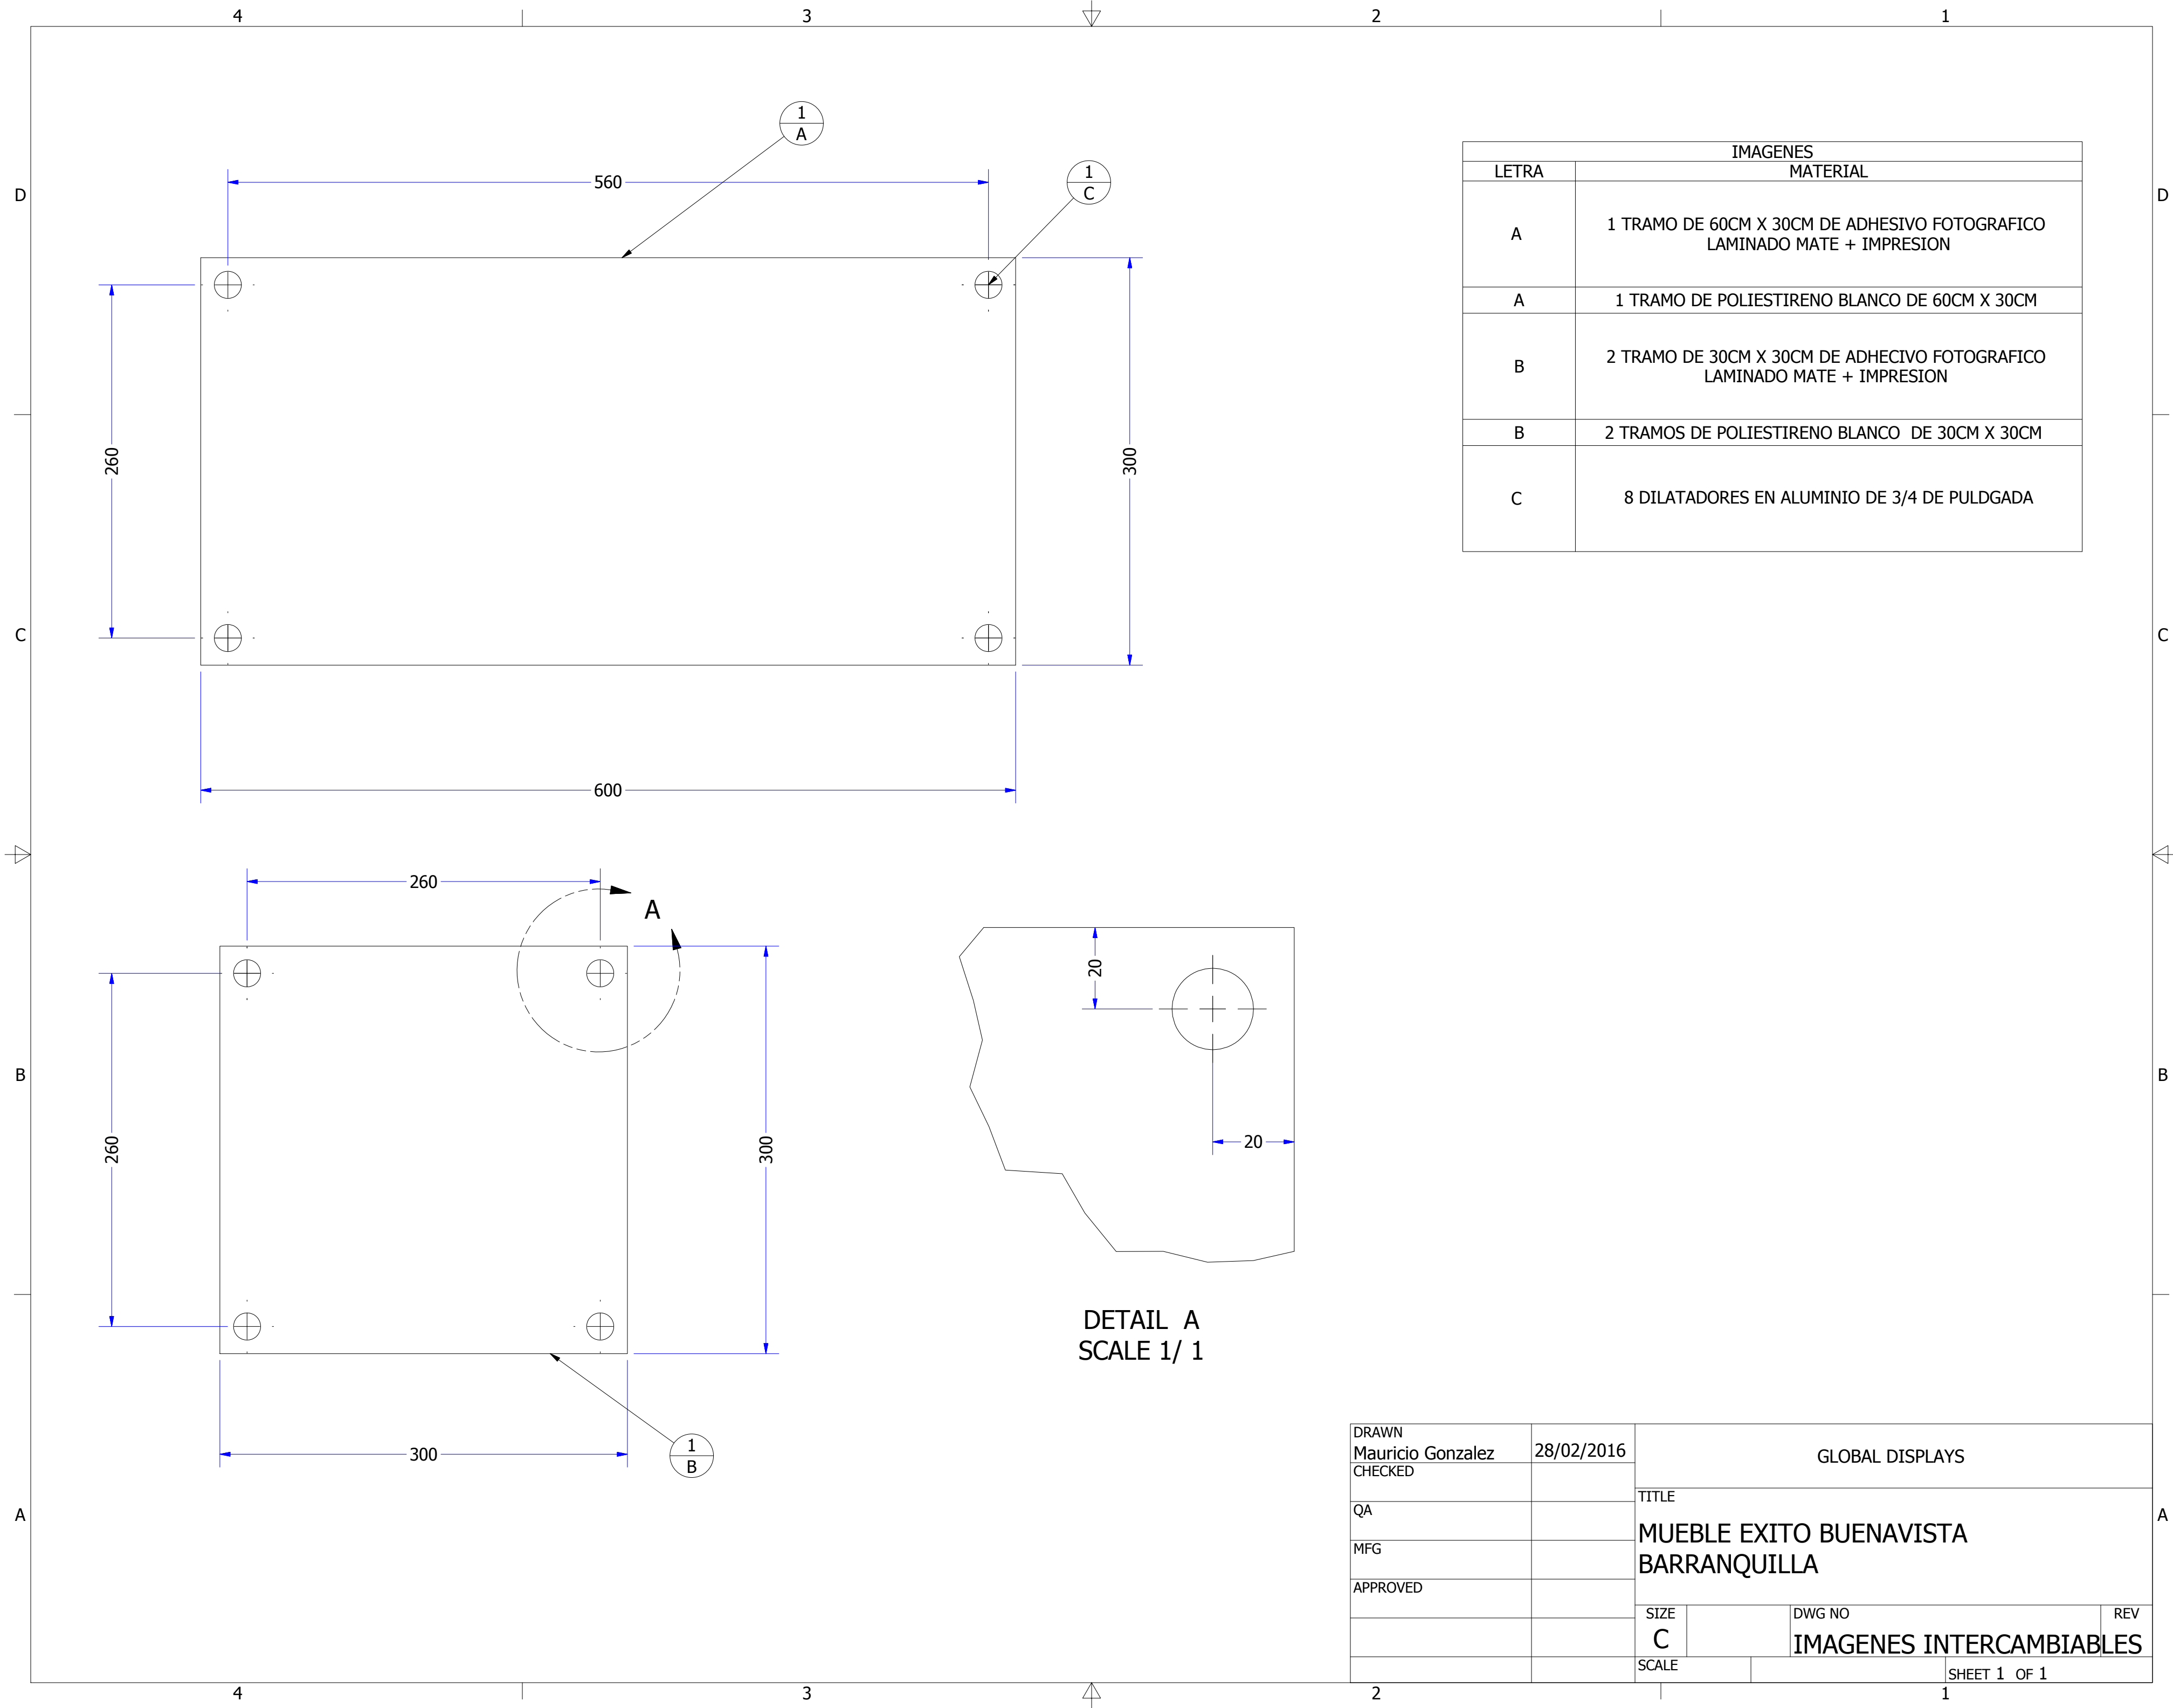

IMAGENES	
LETRA	MATERIAL
A	1 TRAMO DE 60CM X 30CM DE ADHESIVO FOTOGRAFICO LAMINADO MATE + IMPRESION
A	1 TRAMO DE POLIESTIRENO BLANCO DE 60CM X 30CM
B	2 TRAMO DE 30CM X 30CM DE ADHESIVO FOTOGRAFICO LAMINADO MATE + IMPRESION
B	2 TRAMOS DE POLIESTIRENO BLANCO DE 30CM X 30CM
C	8 DILATADORES EN ALUMINIO DE 3/4 DE PULDGADA

DETAIL A
SCALE 1/ 1

DRAWN Mauricio Gonzalez	28/02/2016	GLOBAL DISPLAYS		
CHECKED		TITLE		
QA		MUEBLE EXITO BUENAVISTA BARRANQUILLA		
MFG		SIZE	DWG NO	REV
APPROVED		C	IMAGENES INTERCAMBIABLES	
		SCALE	SHEET 1 OF 1