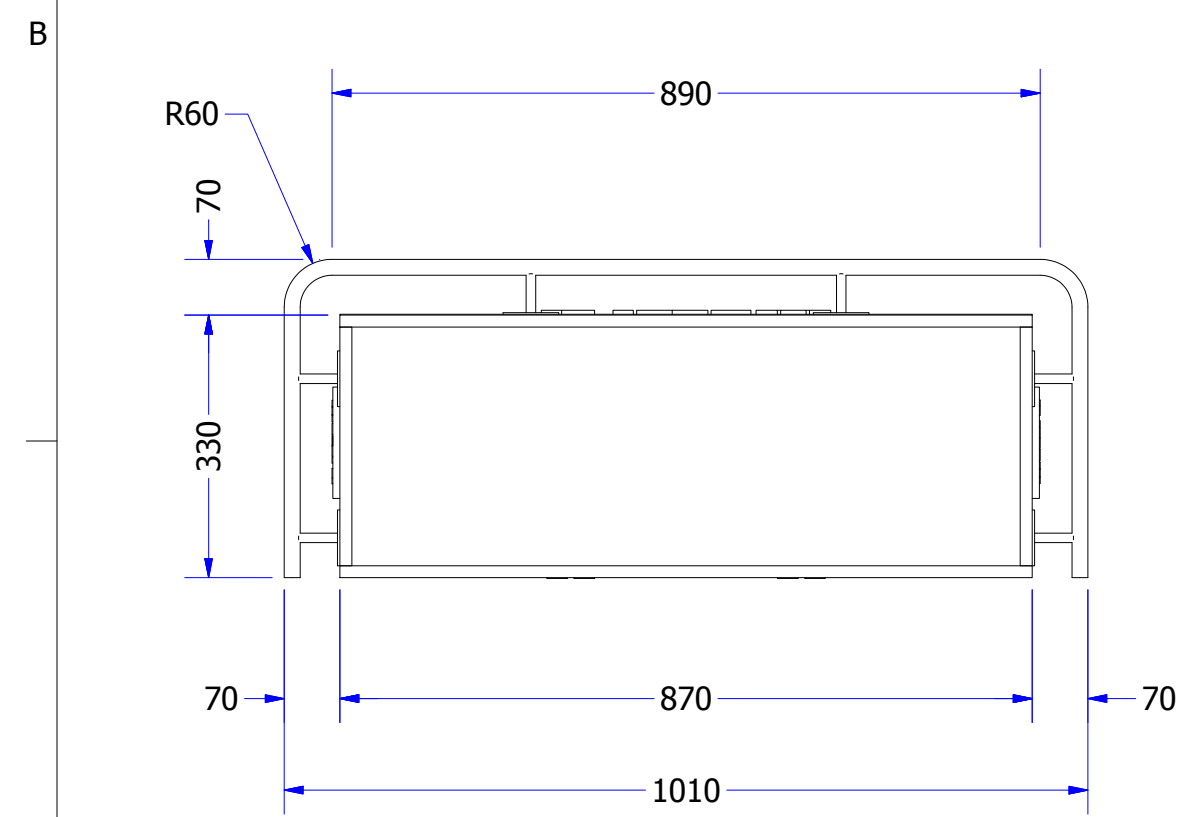

SECTION A-A
SCALE 1 : 9.5

VISUAL POR CADA CARA CON
DILATADORES EN ALUMINIO

DETAIL B
SCALE 1 : 3

DETAIL C
SCALE 1 : 3

DRAWN Mauricio Gonzalez	28/02/2016	GLOBAL DISPLAYS		
CHECKED		TITLE		
QA		BDF BUENAVISTA BARRANQUILLA		
MFG		SIZE C	DWG NO	REV
APPROVED		SCALE	PLANO GENERAL	
			SHEET 1 OF 1	

LISTA DE MADERA	
LETRA	MDF 15mm
A	2 TRAMOS DE 87CM X 17CM
B	3 TRAMOS DE 84CM X 30CM
C	4 TRAMOS DE 60CM X 30CM
D	1 TRAMO DE 60CM X 30CM + 4 DILATADORES DE 3/4 DE PULGADA EN ALUMINIO
E	2 TRAMOS DE 14CM X 14 CM
F	2 TRAMOS DE 30CM X 126CM
G	2 TRAMOS DE 30CM X 30CM + 8DILATADORES DE 3/4 DE PULGADA EN ALUMINIO
H	2 TRAMOS DE 30CM X17CM
I	6 TRAMOS DE 11CM X 30CM
J	2 TRAMOS DE 30CM X 17CM
K	1 TRAMO DE 160CM X 87 CM
M	2 TRAMOS DE 87CM X 17CM

FORMICA BLANCA	
LETRA	FORMICA
A	4 TRAMOS DE 90CM X 20CM
B	3 TRAMOS DE 87CM X 33CM
C	8 TRAMOS DE 63CM X 33CM
D	2 TRAMOS DE 63CM X 33CM
F	4 TRAMOS DE 33CM X 129CM
G	4 TRAMOS DE 33CM X 33CM
H	2 TRAMOS DE 33CM X 20CM
I	12 TRAMOS DE 15CM X 33CM
J	2 TRAMOS DE 33CM X 20CM
K	2 TRAMOS DE 163CM X 90CM
M	2 TRAMOS DE 90CM X 20CM

FORMICA AZUL	
LETRA	FORMICA
L	1 TRAMO DE 88CM X 158CM
E	2 TRAMOS DE 17CM X 17 CM
E	2 TRAMOS DE 44CM X 2.5CM

OTROS	
LETRA	ELEMENTO
O	4 NIVELADORES METALICOS
P	12 DILATADORES DE 3/4 DE PULGADA EN ALUMINIO
Q	2 TRAMOS DE CREMALLERA METALICA OCLTA DE 126 CM