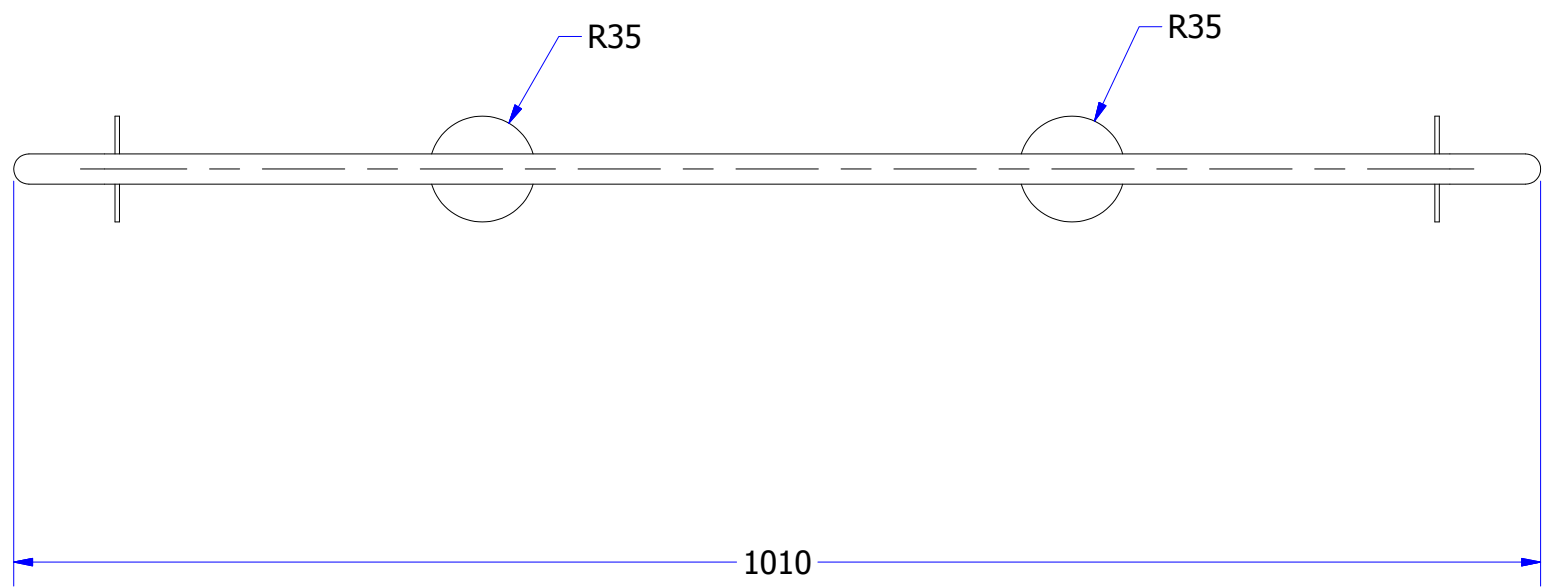

FORMICA BLANCA	
LETRA	FORMICA
A	4 TRAMOS DE 90CM X 20CM
B	3 TRAMOS DE 87CM X 33CM
C	8 TRAMOS DE 63CM X 33CM
D	2 TRAMOS DE 63CM X 33CM
F	4 TRAMOS DE 33CM X 129CM
G	4 TRAMOS DE 33CM X 33CM
H	2 TRAMOS DE 33CM X 20CM
I	12 TRAMOS DE 15CM X 33CM
J	2 TRAMOS DE 33CM X 20CM
K	2 TRAMOS DE 163CM X 90CM
M	2 TRAMOS DE 90CM X 20CM

FORMICA AZUL	
LETRA	FORMICA
L	1 TRAMO DE 88CM X 158CM
E	2 TRAMOS DE 17CM X 17 CM
E	2 TRAMOS DE 44CM X 2.5CM

OTROS	
LETRA	ELEMENTO
O	4 NIVELADORES METALICOS
P	12 DILATADORES DE 3/4 DE PULGADA EN ALUMINIO
Q	2 TRAMOS DE CREMALLERA METALICA OCLTA DE 126 CM

DRAWN Mauricio Gonzalez	28/02/2016	GLOBAL DISPLAYS		
CHECKED		TITLE		
QA		MUEBLE BUENA VISTA BARRANQUILLA		
MFG		SIZE C	DWG NO	REV
APPROVED		SCALE	DESPIECE MADERA	
			SHEET 1 OF 1	

IMAGENES	
LETRA	MATERIAL
A	1 TRAMO DE 60CM X 30CM DE ADHESIVO FOTOGRAFICO LAMINADO MATE + IMPRESION
A	1 TRAMO DE POLIESTIRENO BLANCO DE 60CM X 30CM
B	2 TRAMO DE 30CM X 30CM DE ADHESIVO FOTOGRAFICO LAMINADO MATE + IMPRESION
B	2 TRAMOS DE POLIESTIRENO BLANCO DE 30CM X 30CM
C	8 DILATADORES EN ALUMINIO DE 3/4 DE PULDGADA

BUMPER	
LETRA	ELEMENTO
A	1 SECCION TUBO COLD ROLLED 3/4 DE 200CM
B	6 SECCIONES DE TUBO COLD ROLLED DE 6 CM
C	6 SECCIONES FLANCHE REDODNDO DE 7CM DE DIAMETRO

DRAWN Mauricio Gonzalez	28/02/2016	GLOBAL DISPLAYS		
CHECKED		TITLE		
QA		MUEBLE EXITO BUENAVISTA BARRANQUILLKA		
MFG		SIZE	DWG NO	REV
APPROVED		C	BUMPER	
		SCALE	SHEET 1 OF 1	