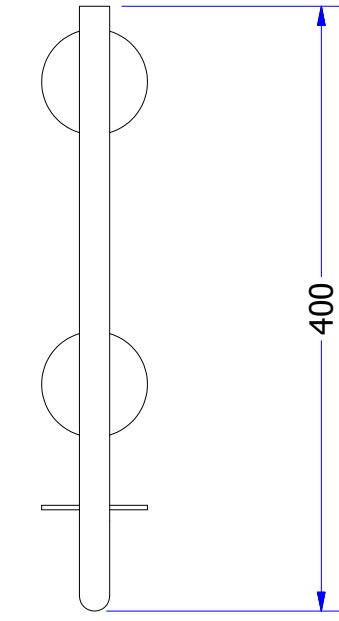

FORMICA BLANCA	
LETRA	FORMICA
A	4 TRAMOS DE 90CM X 20CM
B	3 TRAMOS DE 87CM X 33CM
C	8 TRAMOS DE 63CM X 33CM
D	2 TRAMOS DE 63CM X 33CM
F	4 TRAMOS DE 33CM X 129CM
G	4 TRAMOS DE 33CM X 33CM
H	2 TRAMOS DE 33CM X 20CM
I	12 TRAMOS DE 15CM X 33CM
J	2 TRAMOS DE 33CM X 20CM
K	2 TRAMOS DE 163CM X 90CM
M	2 TRAMOS DE 90CM X 20CM

FORMICA AZUL	
LETRA	FORMICA
L	1 TRAMO DE 88CM X 158CM
E	2 TRAMOS DE 17CM X 17 CM
E	2 TRAMOS DE 44CM X 2.5CM

OTROS	
LETRA	ELEMENTO
O	4 NIVELADORES METALICOS
P	12 DILATADORES DE 3/4 DE PULGADA EN ALUMINIO
Q	2 TRAMOS DE CREMALLERA METALICA OCLTA DE 126 CM

DRAWN Mauricio Gonzalez	28/02/2016	GLOBAL DISPLAYS		
CHECKED		TITLE		
QA		MUEBLE BUENA VISTA BARRANQUILLA		
MFG		SIZE C	DWG NO	REV
APPROVED		SCALE	DESPIECE MADERA	
			SHEET 1 OF 1	

IMAGENES	
LETRA	MATERIAL
A	1 TRAMO DE 60CM X 30CM DE ADHESIVO FOTOGRAFICO LAMINADO MATE + IMPRESION
A	1 TRAMO DE POLIESTIRENO BLANCO DE 60CM X 30CM
B	2 TRAMO DE 30CM X 30CM DE ADHESIVO FOTOGRAFICO LAMINADO MATE + IMPRESION
B	2 TRAMOS DE POLIESTIRENO BLANCO DE 30CM X 30CM
C	8 DILATADORES EN ALUMINIO DE 3/4 DE PULDGADA

BUMPER	
LETRA	ELEMENTO
A	1 SECCION TUBO COLD ROLLED 3/4 DE 200CM
B	6 SECCIONES DE TUBO COLD ROLLED DE 6 CM
C	6 SECCIONES FLANCHE REDODNDO DE 7CM DE DIAMETRO

DRAWN Mauricio Gonzalez	28/02/2016	GLOBAL DISPLAYS		
CHECKED		TITLE		
QA		MUEBLE EXITO BUENAVISTA BARRANQUILLKA		
MFG		SIZE	DWG NO	REV
APPROVED		C	BUMPER	
		SCALE	SHEET 1 OF 1	