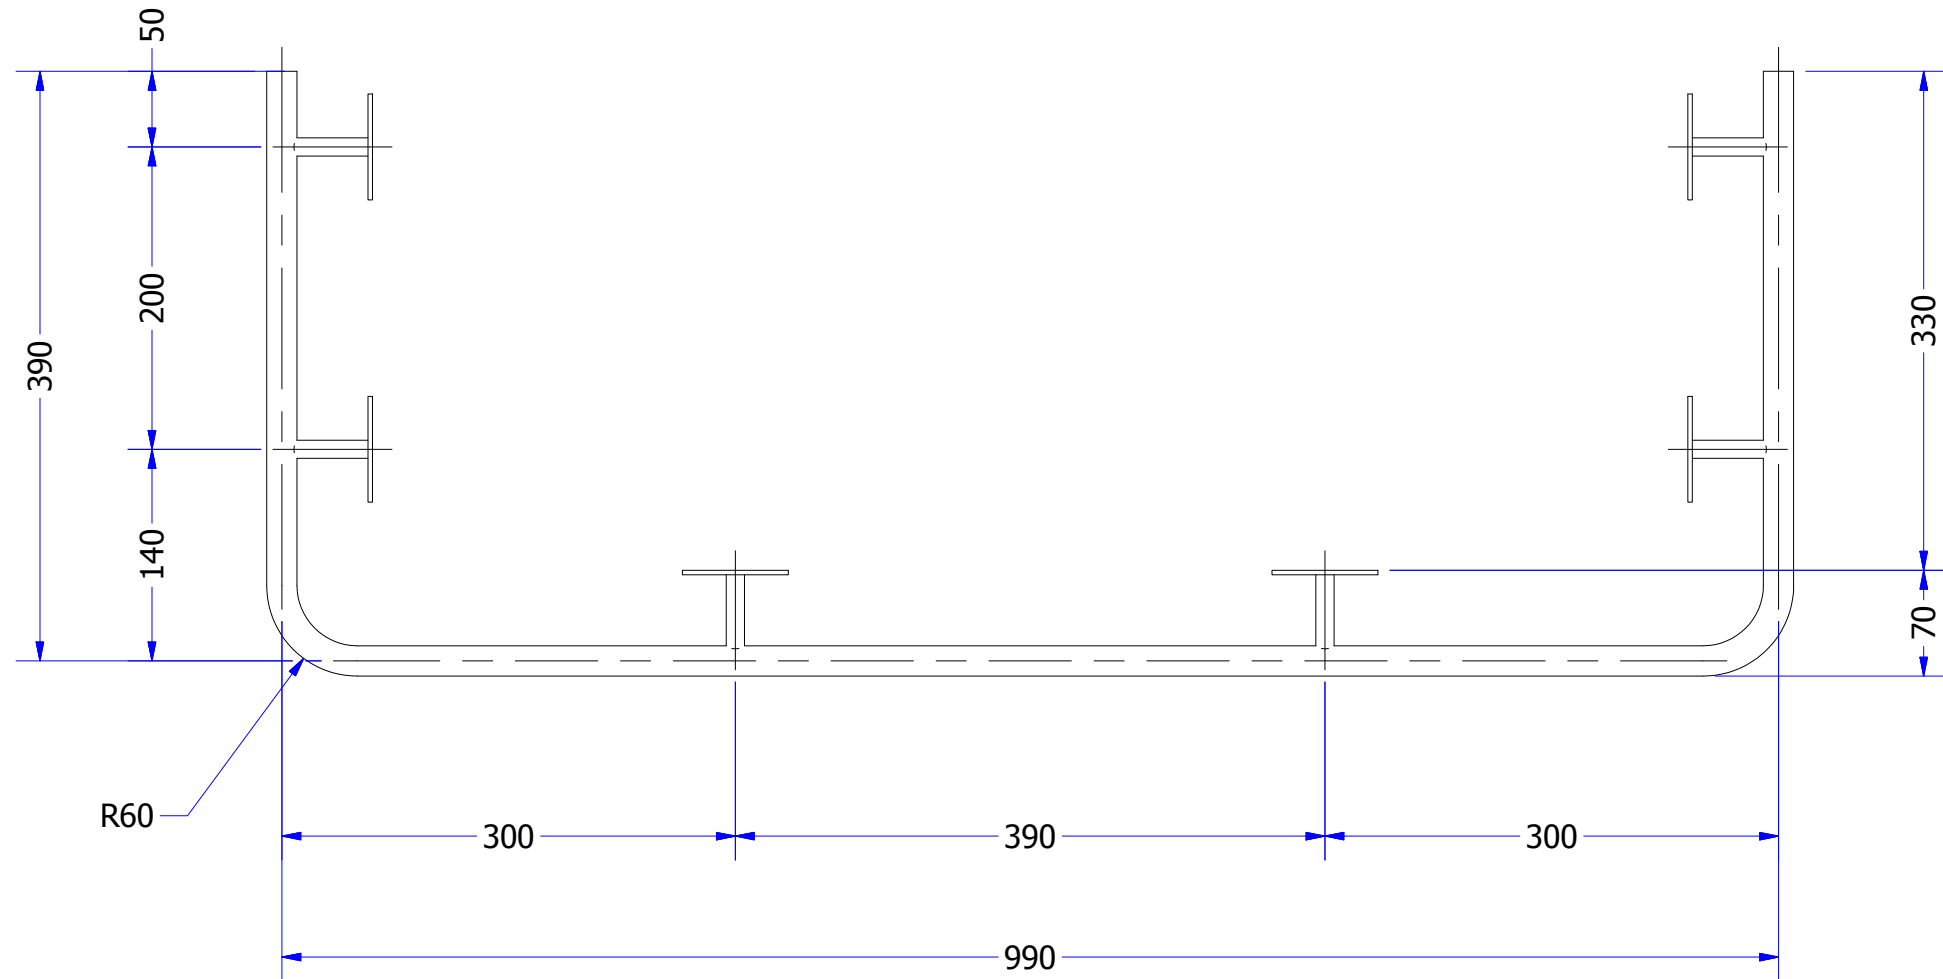

FORMICA BLANCA	
LETRA	FORMICA
A	4 TRAMOS DE 90CM X 20CM
B	3 TRAMOS DE 87CM X 33CM
C	8 TRAMOS DE 63CM X 33CM
D	2 TRAMOS DE 63CM X 33CM
F	4 TRAMOS DE 33CM X 129CM
G	4 TRAMOS DE 33CM X 33CM
H	2 TRAMOS DE 33CM X 20CM
I	12 TRAMOS DE 15CM X 33CM
J	2 TRAMOS DE 33CM X 20CM
K	2 TRAMOS DE 163CM X 90CM
M	2 TRAMOS DE 90CM X 20CM

FORMICA AZUL	
LETRA	FORMICA
L	1 TRAMO DE 88CM X 158CM
E	2 TRAMOS DE 17CM X 17 CM
E	2 TRAMOS DE 44CM X 2.5CM

OTROS	
LETRA	ELEMENTO
O	4 NIVELADORES METALICOS
P	12 DILATADORES DE 3/4 DE PULGADA EN ALUMINIO
Q	2 TRAMOS DE CREMALLERA METALICA OCLTA DE 126 CM

DRAWN Mauricio Gonzalez	28/02/2016	GLOBAL DISPLAYS		
CHECKED		TITLE		
QA		MUEBLE BUENA VISTA BARRANQUILLA		
MFG		SIZE C	DWG NO	REV
APPROVED		SCALE	DESPIECE MADERA	
			SHEET 1 OF 1	

IMAGENES	
LETRA	MATERIAL
A	1 TRAMO DE 60CM X 30CM DE ADHESIVO FOTOGRAFICO LAMINADO MATE + IMPRESION
A	1 TRAMO DE POLIESTIRENO BLANCO DE 60CM X 30CM
B	2 TRAMO DE 30CM X 30CM DE ADHESIVO FOTOGRAFICO LAMINADO MATE + IMPRESION
B	2 TRAMOS DE POLIESTIRENO BLANCO DE 30CM X 30CM
C	8 DILATADORES EN ALUMINIO DE 3/4 DE PULDGADA

BUMPER	
LETRA	ELEMENTO
A	1 SECCION TUBO COLD ROLLED 3/4 DE 200CM
B	6 SECCIONES DE TUBO COLD ROLLED DE 6 CM
C	6 SECCIONES FLANCHE REDODNDO DE 7CM DE DIAMETRO

DRAWN Mauricio Gonzalez	28/02/2016	GLOBAL DISPLAYS		
CHECKED		TITLE		
QA		MUEBLE EXITO BUENAVISTA BARRANQUILLKA		
MFG		SIZE	DWG NO	REV
APPROVED		C	BUMPER	
		SCALE	SHEET 1 OF 1	