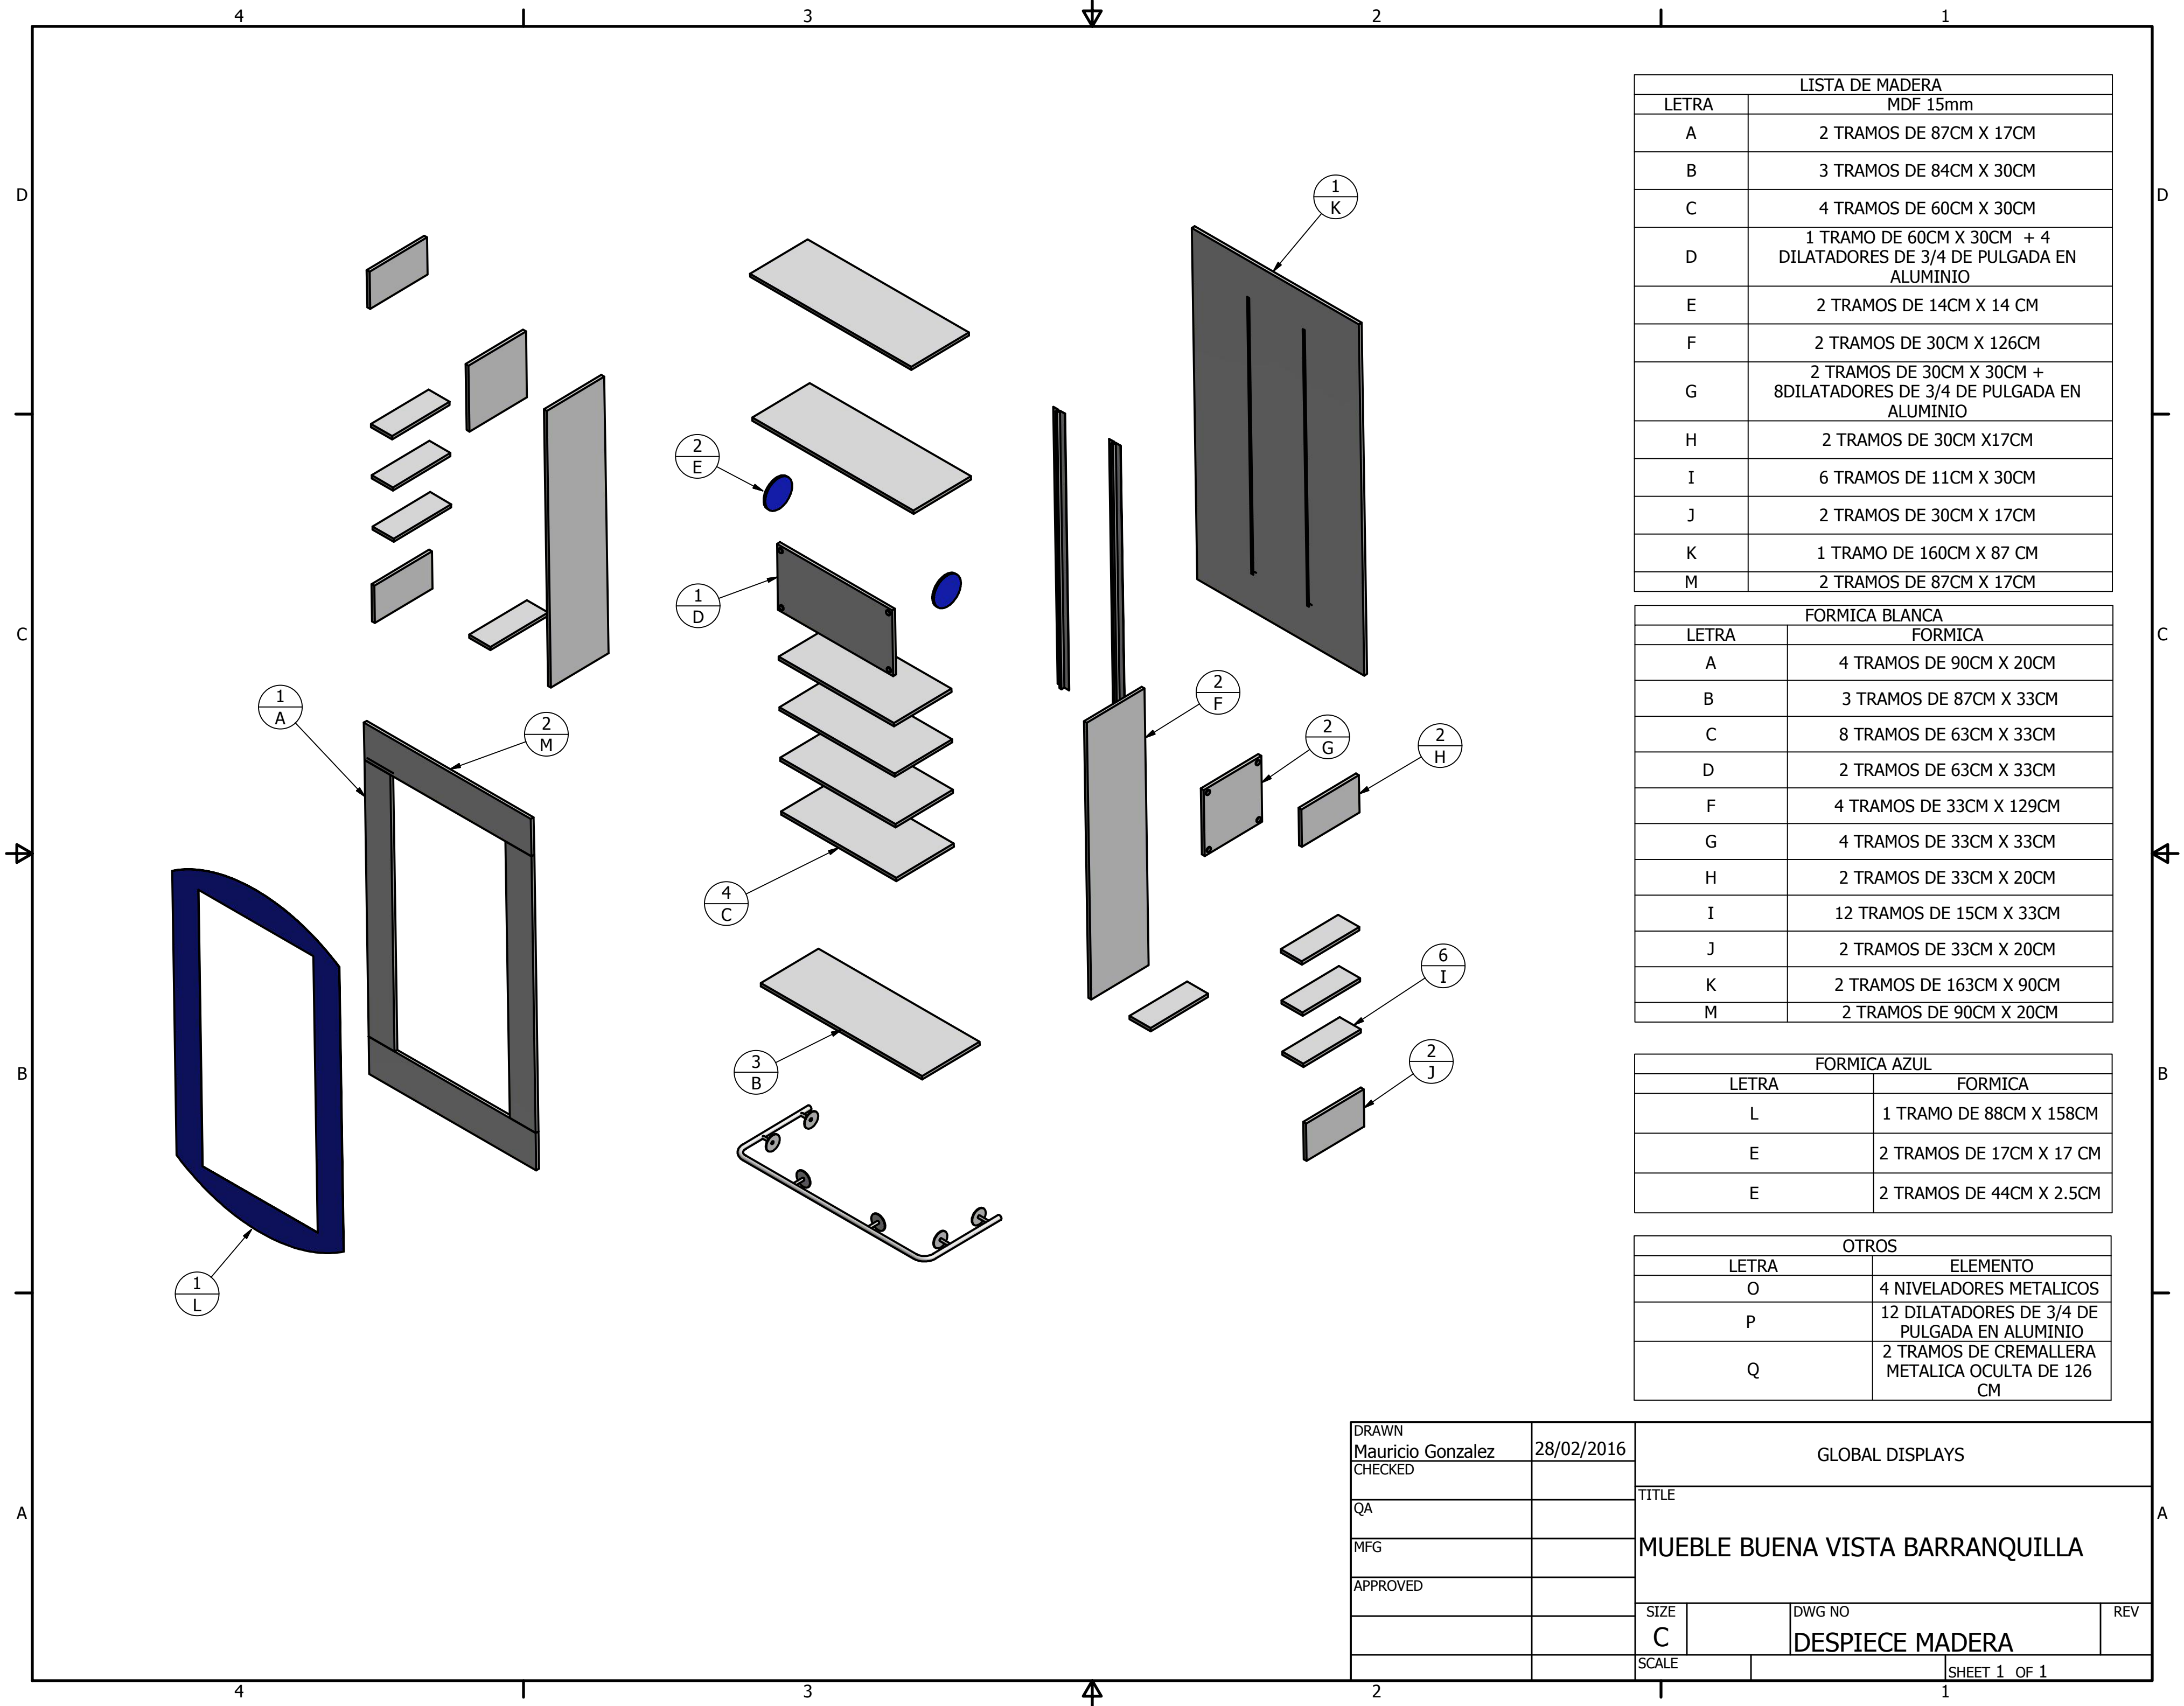

SECTION A-A
SCALE 1 : 9.5

VISUAL POR CADA CARA CON
DILATADORES EN ALUMINIO

DETAIL B
SCALE 1 : 3

DETAIL C
SCALE 1 : 3

DRAWN Mauricio Gonzalez	28/02/2016	GLOBAL DISPLAYS		
CHECKED		TITLE		
QA		BDF BUENAVISTA BARRANQUILLA		
MFG		SIZE C	DWG NO	REV
APPROVED		SCALE	PLANO GENERAL	
			SHEET 1 OF 1	

LISTA DE MADERA	
LETRA	MDF 15mm
A	2 TRAMOS DE 87CM X 17CM
B	3 TRAMOS DE 84CM X 30CM
C	4 TRAMOS DE 60CM X 30CM
D	1 TRAMO DE 60CM X 30CM + 4 DILATADORES DE 3/4 DE PULGADA EN ALUMINIO
E	2 TRAMOS DE 14CM X 14 CM
F	2 TRAMOS DE 30CM X 126CM
G	2 TRAMOS DE 30CM X 30CM + 8DILATADORES DE 3/4 DE PULGADA EN ALUMINIO
H	2 TRAMOS DE 30CM X17CM
I	6 TRAMOS DE 11CM X 30CM
J	2 TRAMOS DE 30CM X 17CM
K	1 TRAMO DE 160CM X 87 CM
M	2 TRAMOS DE 87CM X 17CM

FORMICA BLANCA	
LETRA	FORMICA
A	4 TRAMOS DE 90CM X 20CM
B	3 TRAMOS DE 87CM X 33CM
C	8 TRAMOS DE 63CM X 33CM
D	2 TRAMOS DE 63CM X 33CM
F	4 TRAMOS DE 33CM X 129CM
G	4 TRAMOS DE 33CM X 33CM
H	2 TRAMOS DE 33CM X 20CM
I	12 TRAMOS DE 15CM X 33CM
J	2 TRAMOS DE 33CM X 20CM
K	2 TRAMOS DE 163CM X 90CM
M	2 TRAMOS DE 90CM X 20CM

FORMICA AZUL	
LETRA	FORMICA
L	1 TRAMO DE 88CM X 158CM
E	2 TRAMOS DE 17CM X 17 CM
E	2 TRAMOS DE 44CM X 2.5CM

OTROS	
LETRA	ELEMENTO
O	4 NIVELADORES METALICOS
P	12 DILATADORES DE 3/4 DE PULGADA EN ALUMINIO
Q	2 TRAMOS DE CREMALLERA METALICA OCLTA DE 126 CM