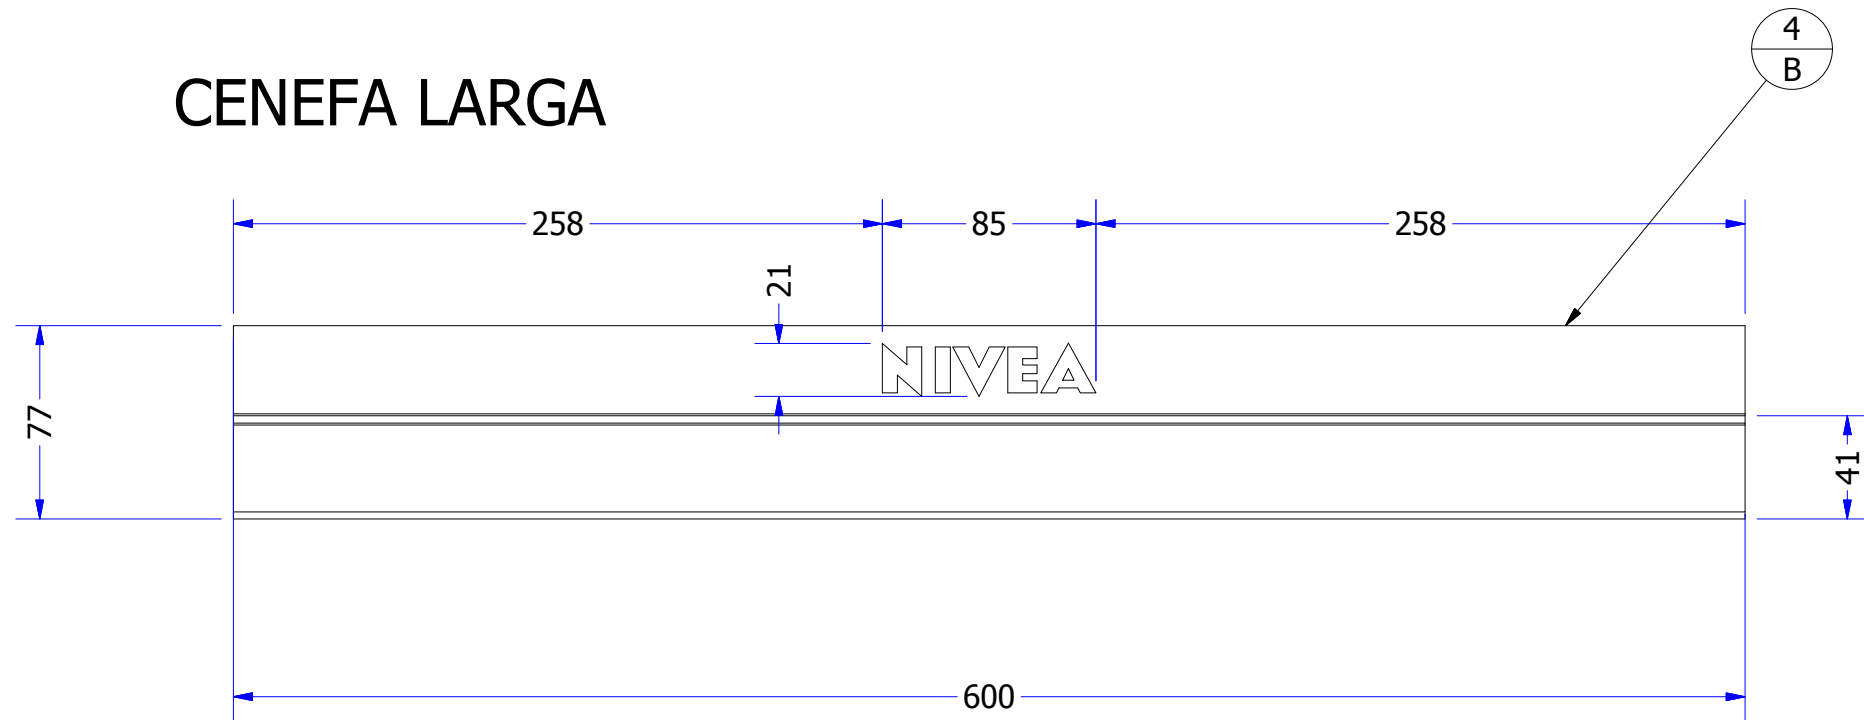

FORMICA BLANCA	
LETRA	FORMICA
A	4 TRAMOS DE 90CM X 20CM
B	3 TRAMOS DE 87CM X 33CM
C	8 TRAMOS DE 63CM X 33CM
D	2 TRAMOS DE 63CM X 33CM
F	4 TRAMOS DE 33CM X 129CM
G	4 TRAMOS DE 33CM X 33CM
H	2 TRAMOS DE 33CM X 20CM
I	12 TRAMOS DE 15CM X 33CM
J	2 TRAMOS DE 33CM X 20CM
K	2 TRAMOS DE 163CM X 90CM
M	2 TRAMOS DE 90CM X 20CM

BUMPER	
LETRA	ELEMENTO
A	1 SECCION TUBO COLD ROLLED 3/4 DE 200CM
B	6 SECCIONES DE TUBO COLD ROLLED DE 6 CM
C	6 SECCIONES FLANCHE REDODNDO DE 7CM DE DIAMETRO

DRAWN Mauricio Gonzalez	28/02/2016	GLOBAL DISPLAYS		
CHECKED		TITLE		
QA		MUEBLE EXITO BUENAVISTA BARRANQUILLKA		
MFG		SIZE	DWG NO	REV
APPROVED		C	BUMPER	
		SCALE	SHEET 1 OF 1	

LOGO FRONTAL

CENEFA LARGA

CENEFA CORTA

CFENEFAS Y LOGO FRONTAL	
LETRA	ELEMENTO
A	1 SECCION DE ACRILICO OPAL 3MM DE 36.5CM X 9CM- CORTE LASER
B	4 SECCIONES ACRILICO AZUL DE 3MM DE 60CM X 7CM
B	4 SECCIONES DE VINO ADHESIVO BLANCO DE 8.5CM X 2.5CM - PLOTTER DE CORTE
B	4 SECCIONES DE PORTAPRECIO CRISTAL - BLANCO DE 4.5CM DE 60CM
C	8 SECCIONESW DE ACRILICO AZUL DE 3MM DE 30CM X 7CM
C	8 SECCIONES DE VINO ADHESIVO BLANCO DE 8.5CM X 2.5CM - PLOTTER DE CORTE
C	8 SECCIONES DE PORTAPRECIO CRISTAL - BLANCO DE 4.5CM DE 30CM

DRAWN Mauricio Gonzalez	28/02/2016	GLOBAL DISPLAYS		
CHECKED		TITLE		
QA		MUEBLE EXITO BUENAVISTA		
MFG		SIZE C	DWG NO	REV
APPROVED		SCALE	LOGO FRONTAL Y CENEFAS	
			SHEET 1 OF 1	