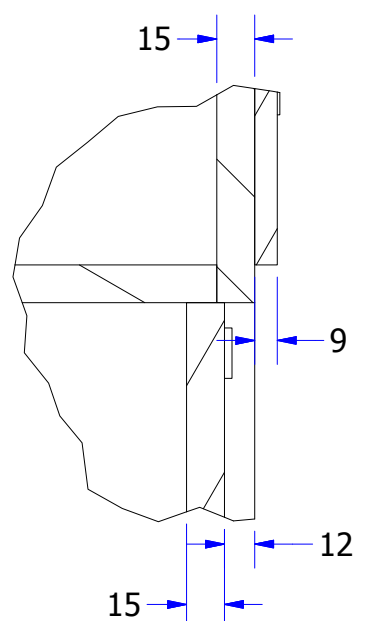

SECTION A-A
SCALE 1 : 9.5

VISUAL POR CADA CARA CON
DILATADORES EN ALUMINIO

DETAIL B
SCALE 1 : 3

DETAIL C
SCALE 1 : 3

DRAWN Mauricio Gonzalez	28/02/2016	GLOBAL DISPLAYS		
CHECKED		TITLE		
QA		BDF BUENAVISTA BARRANQUILLA		
MFG		SIZE C	DWG NO	REV
APPROVED		SCALE	PLANO GENERAL	
			SHEET 1 OF 1	

LISTA DE MADERA	
LETRA	MDF 15mm
A	2 TRAMOS DE 87CM X 17CM
B	3 TRAMOS DE 84CM X 30CM
C	4 TRAMOS DE 60CM X 30CM
D	1 TRAMO DE 60CM X 30CM + 4 DILATADORES DE 3/4 DE PULGADA EN ALUMINIO
E	2 TRAMOS DE 14CM X 14 CM
F	2 TRAMOS DE 30CM X 126CM
G	2 TRAMOS DE 30CM X 30CM + 8DILATADORES DE 3/4 DE PULGADA EN ALUMINIO
H	2 TRAMOS DE 30CM X17CM
I	6 TRAMOS DE 11CM X 30CM
J	2 TRAMOS DE 30CM X 17CM
K	1 TRAMO DE 160CM X 87 CM
M	2 TRAMOS DE 87CM X 17CM

FORMICA BLANCA	
LETRA	FORMICA
A	4 TRAMOS DE 90CM X 20CM
B	3 TRAMOS DE 87CM X 33CM
C	8 TRAMOS DE 63CM X 33CM
D	2 TRAMOS DE 63CM X 33CM
F	4 TRAMOS DE 33CM X 129CM
G	4 TRAMOS DE 33CM X 33CM
H	2 TRAMOS DE 33CM X 20CM
I	12 TRAMOS DE 15CM X 33CM
J	2 TRAMOS DE 33CM X 20CM
K	2 TRAMOS DE 163CM X 90CM
M	2 TRAMOS DE 90CM X 20CM

BUMPER	
LETRA	ELEMENTO
A	1 SECCION TUBO COLD ROLLED 3/4 DE 200CM
B	6 SECCIONES DE TUBO COLD ROLLED DE 6 CM
C	6 SECCIONES FLANCHE REDODNDO DE 7CM DE DIAMETRO

DRAWN Mauricio Gonzalez	28/02/2016	GLOBAL DISPLAYS		
CHECKED		TITLE		
QA		MUEBLE EXITO BUENAVISTA BARRANQUILLKA		
MFG		SIZE	DWG NO	REV
APPROVED		C	BUMPER	
		SCALE	SHEET 1 OF 1	