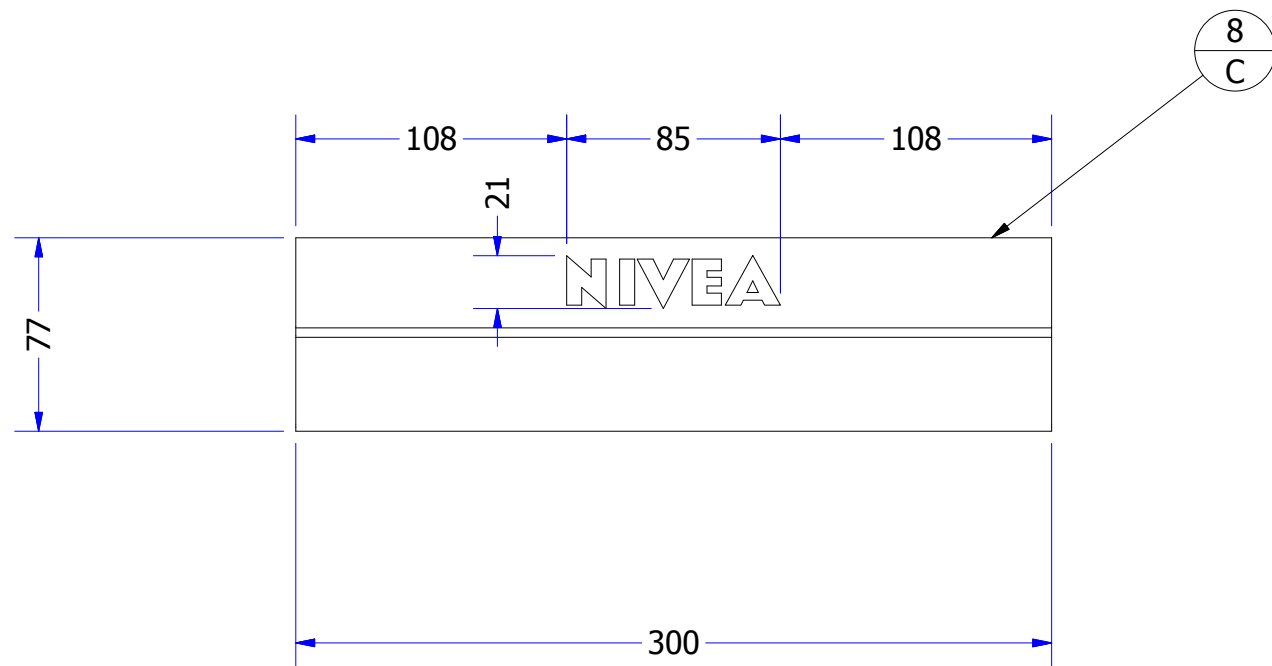

CENEFA CORTA