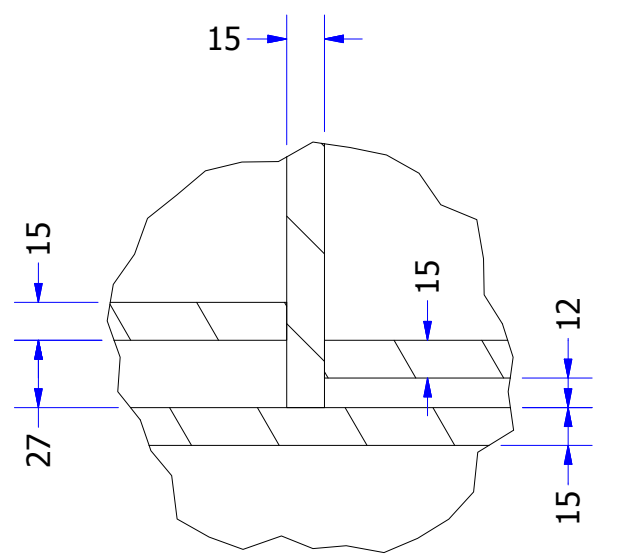

SECTION A-A
SCALE 1 : 9.5

VISUAL POR CADA CARA CON
DILATADORES EN ALUMINIO

DETAIL B
SCALE 1 : 3

DETAIL C
SCALE 1 : 3

DRAWN Mauricio Gonzalez	28/02/2016	GLOBAL DISPLAYS		
CHECKED		TITLE		
QA		BDF BUENAVISTA BARRANQUILLA		
MFG		SIZE C	DWG NO	REV
APPROVED		SCALE	PLANO GENERAL	
			SHEET 1 OF 1	

LISTA DE MADERA	
LETRA	MDF 15mm
A	2 TRAMOS DE 87CM X 17CM
B	3 TRAMOS DE 84CM X 30CM
C	4 TRAMOS DE 60CM X 30CM
D	1 TRAMO DE 60CM X 30CM + 4 DILATADORES DE 3/4 DE PULGADA EN ALUMINIO
E	2 TRAMOS DE 14CM X 14 CM
F	2 TRAMOS DE 30CM X 126CM
G	2 TRAMOS DE 30CM X 30CM + 8DILATADORES DE 3/4 DE PULGADA EN ALUMINIO
H	2 TRAMOS DE 30CM X17CM
I	6 TRAMOS DE 11CM X 30CM
J	2 TRAMOS DE 30CM X 17CM
K	1 TRAMO DE 160CM X 87 CM
M	2 TRAMOS DE 87CM X 17CM

FORMICA BLANCA	
LETRA	FORMICA
A	4 TRAMOS DE 90CM X 20CM
B	3 TRAMOS DE 87CM X 33CM
C	8 TRAMOS DE 63CM X 33CM
D	2 TRAMOS DE 63CM X 33CM
F	4 TRAMOS DE 33CM X 129CM
G	4 TRAMOS DE 33CM X 33CM
H	2 TRAMOS DE 33CM X 20CM
I	12 TRAMOS DE 15CM X 33CM
J	2 TRAMOS DE 33CM X 20CM
K	2 TRAMOS DE 163CM X 90CM
M	2 TRAMOS DE 90CM X 20CM

FORMICA AZUL	
LETRA	FORMICA
L	1 TRAMO DE 88CM X 158CM
E	2 TRAMOS DE 17CM X 17 CM
E	2 TRAMOS DE 44CM X 2.5CM

OTROS	
LETRA	ELEMENTO
O	4 NIVELADORES METALICOS
P	12 DILATADORES DE 3/4 DE PULGADA EN ALUMINIO
Q	2 TRAMOS DE CREMALLERA METALICA OCLTA DE 126 CM