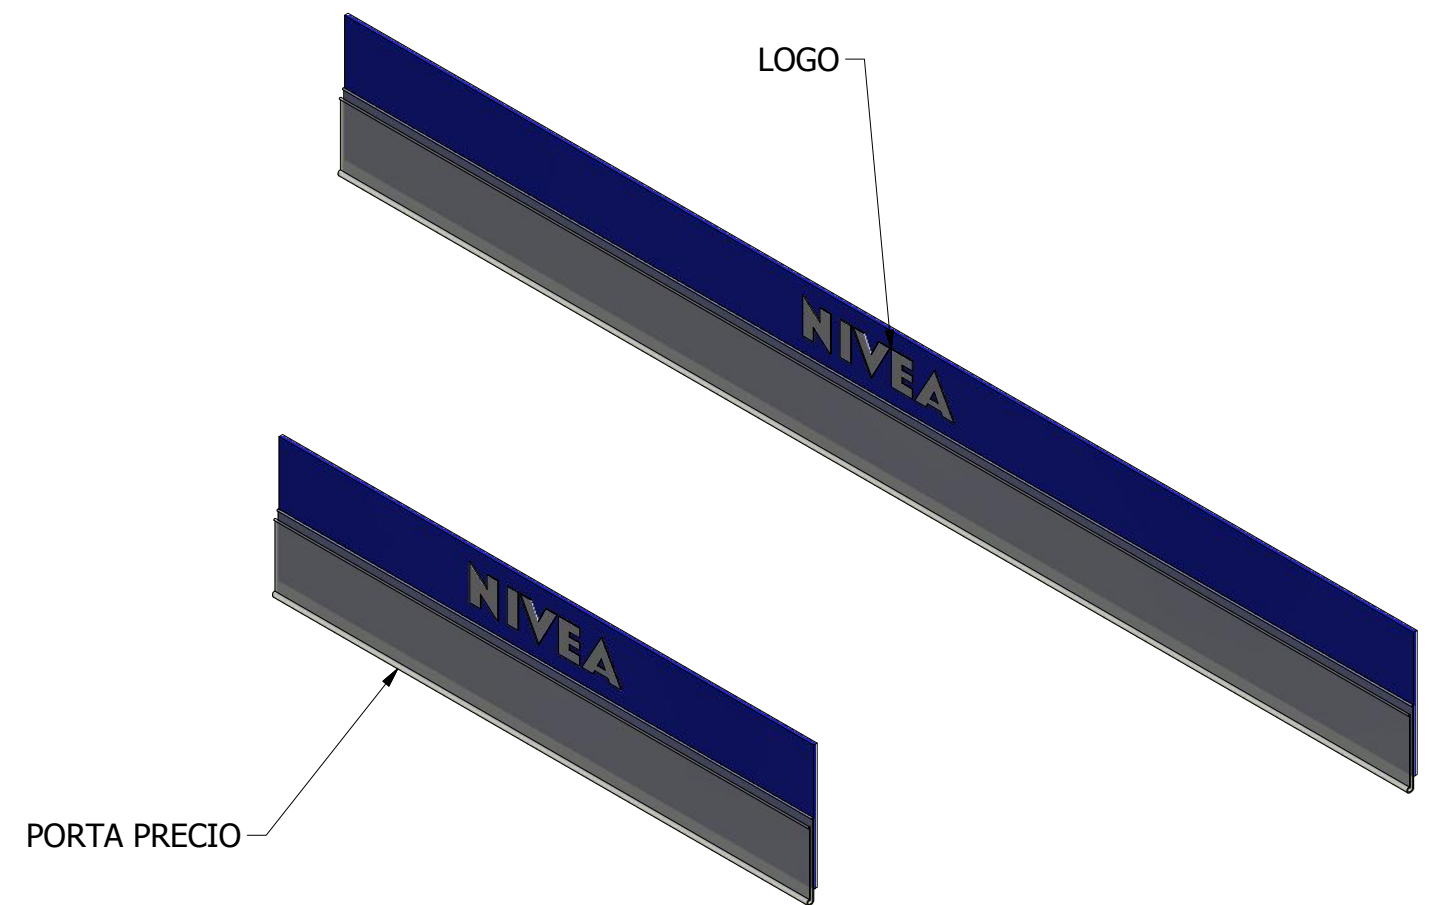

LOGO FRONTAL

CENEFA LARGA

CENEFA CORTA

CFENEFAS Y LOGO FRONTAL	
LETRA	ELEMENTO
A	1 SECCION DE ACRILICO OPAL 3MM DE 36.5CM X 9CM- CORTE LASER
B	4 SECCIONES ACRILICO AZUL DE 3MM DE 60CM X 7CM
B	4 SECCIONES DE VINO ADHESIVO BLANCO DE 8.5CM X 2.5CM - PLOTTER DE CORTE
B	4 SECCIONES DE PORTAPRECIO CRISTAL - BLANCO DE 4.5CM DE 60CM
C	8 SECCIONESW DE ACRILICO AZUL DE 3MM DE 30CM X 7CM
C	8 SECCIONES DE VINO ADHESIVO BLANCO DE 8.5CM X 2.5CM - PLOTTER DE CORTE
C	8 SECCIONES DE PORTAPRECIO CRISTAL - BLANCO DE 4.5CM DE 30CM

DRAWN Mauricio Gonzalez	28/02/2016	GLOBAL DISPLAYS		
CHECKED		TITLE		
QA		MUEBLE EXITO BUENAVISTA		
MFG		SIZE C	DWG NO	REV
APPROVED		SCALE	LOGO FRONTAL Y CENEFAS	
			SHEET 1 OF 1	