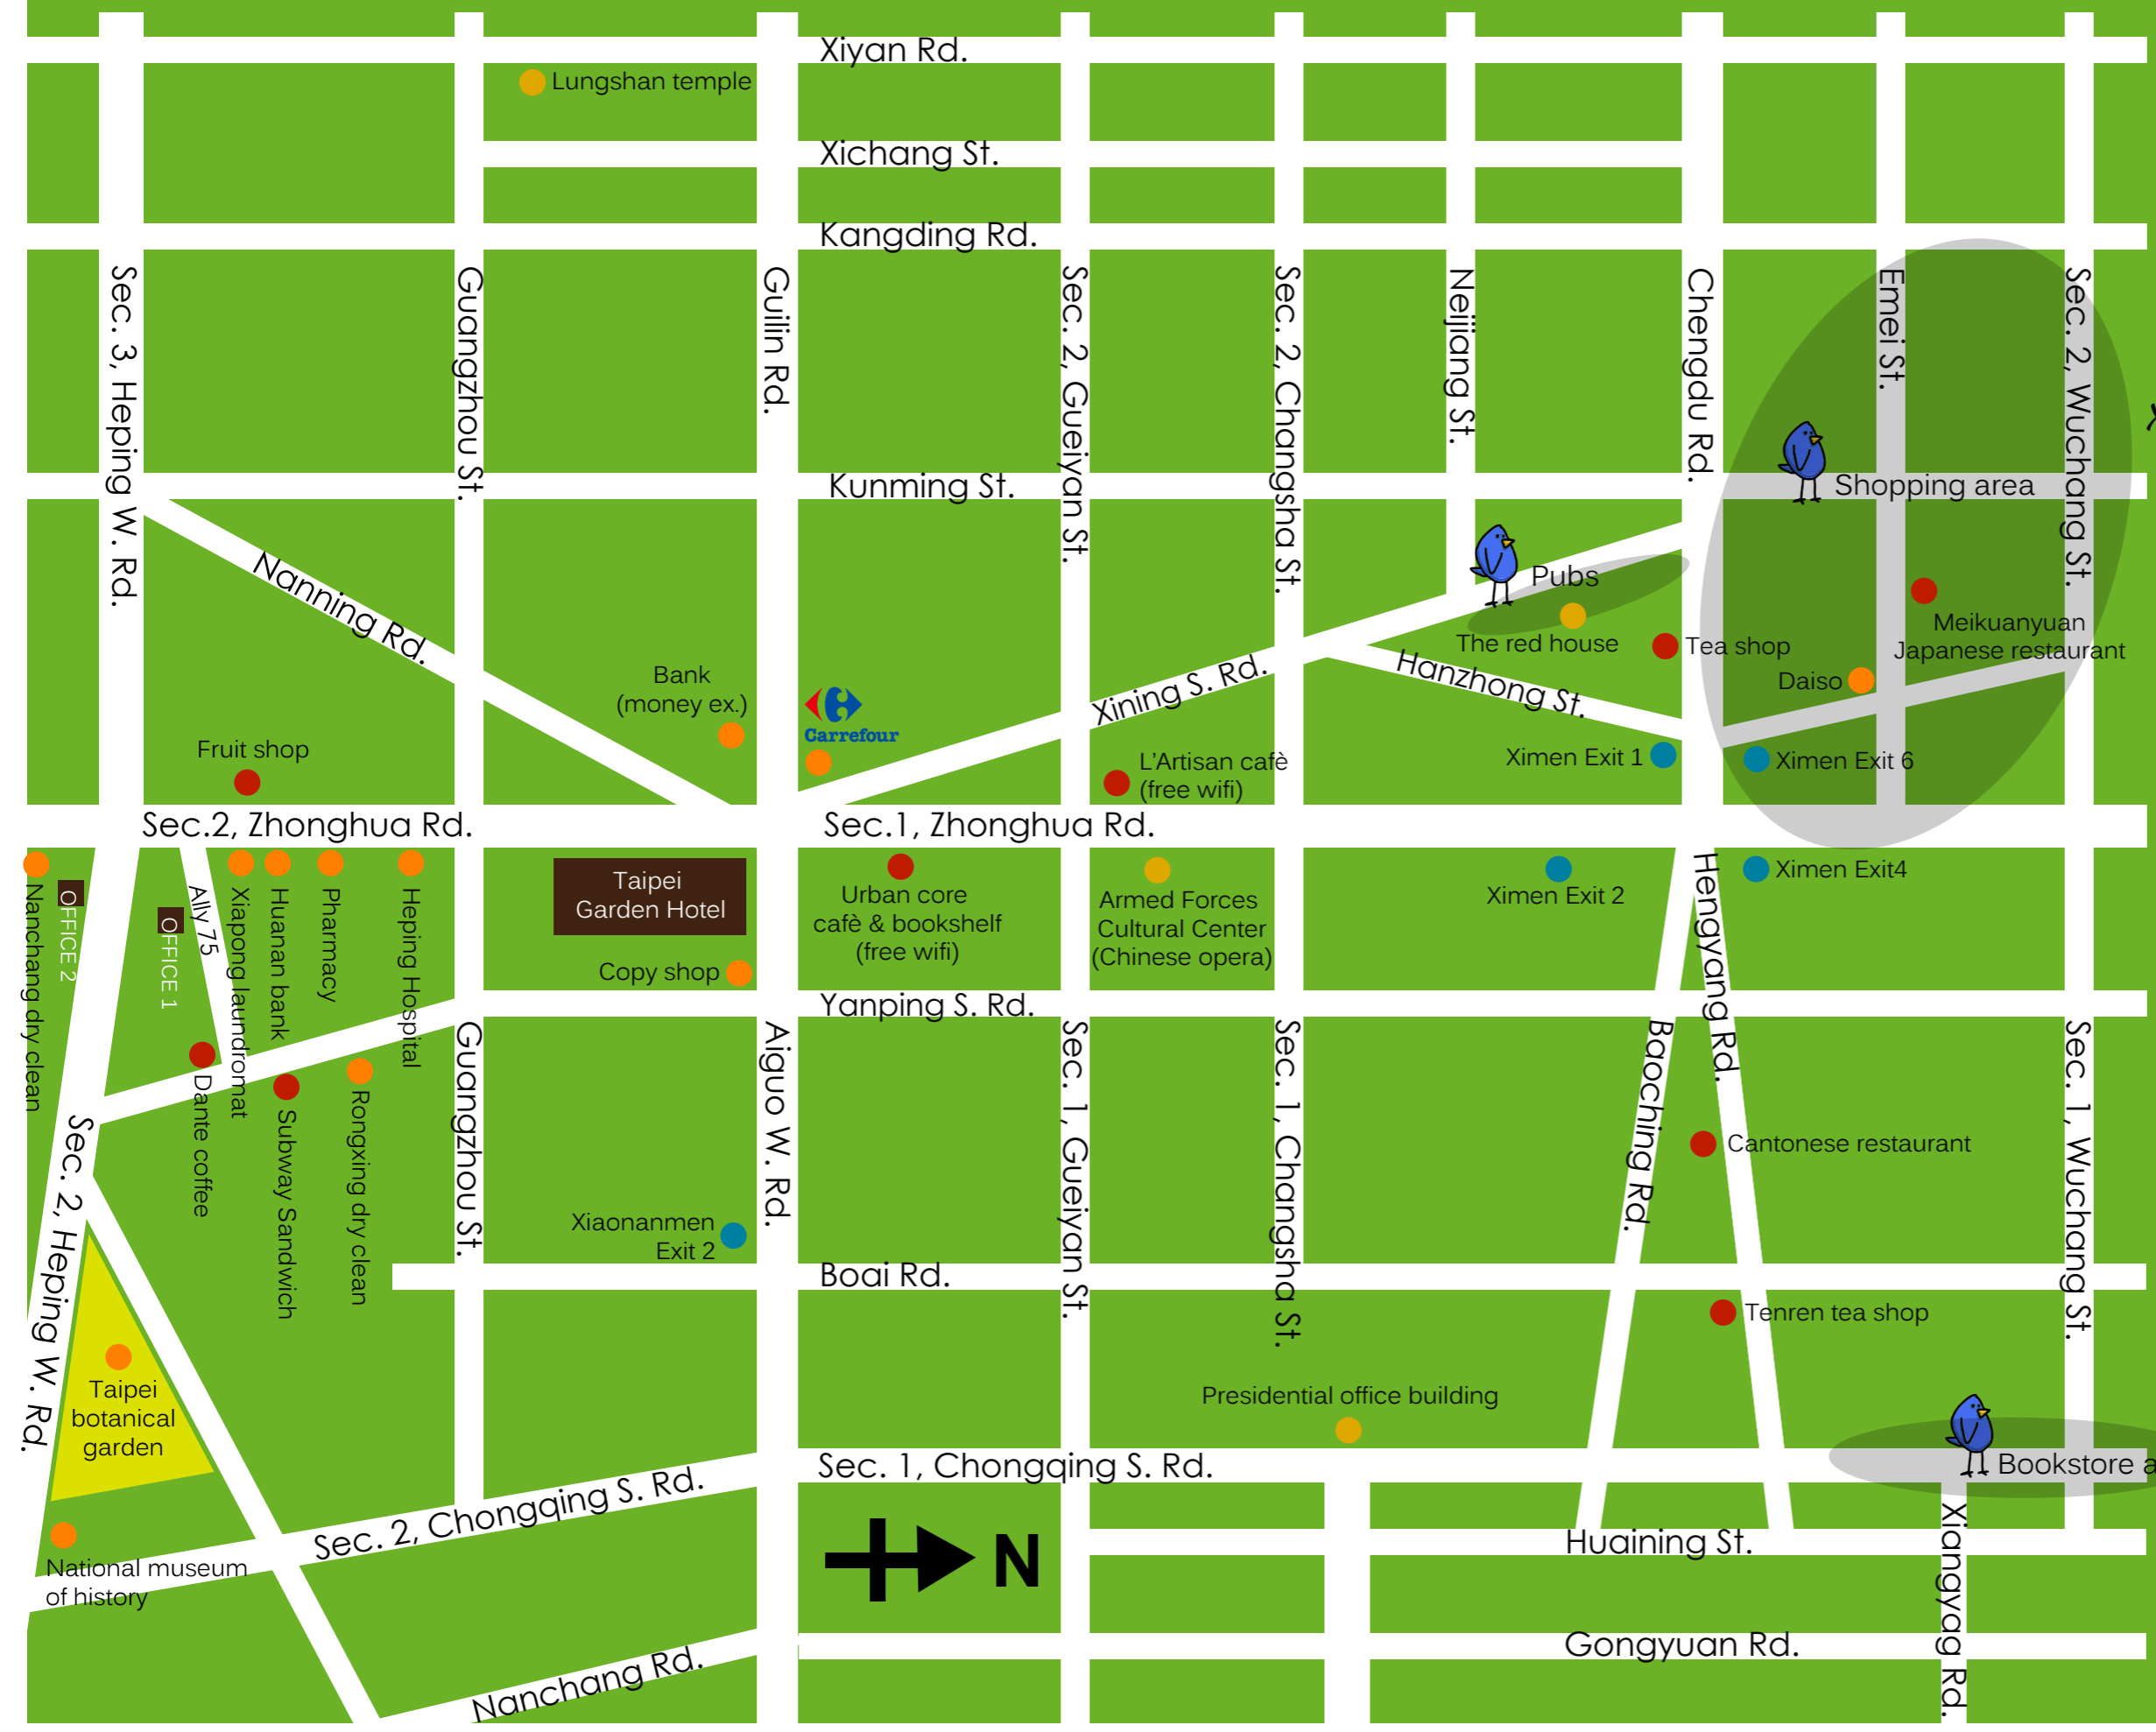

variety shows[♥] selective SPOTS

Daily living 

MRT STATION 

Ximan area 

Food / Drink 

Sightseeing 

■ 1號辦公室
 台北市中華路二段75巷8號2樓
 Office 1
 2F, No. 8, Ally 75, Sec. 2, Chunghua Rd.
 +886-2-2388 4882

■ 2號辦公室
 台北市中正區和平西路二段152號 1樓
 Office 2
 1F, No. 152, Sec. 2, Heping W. Rd.
 +886-2-2302 4777

■ 台北花園大酒店
 台北市中華路二段1號/ 02-2314 6611
 Taipei Garden Hoel
 No. 1, Sec. 2, Chunghua Rd.
 +886-2-2314 6611