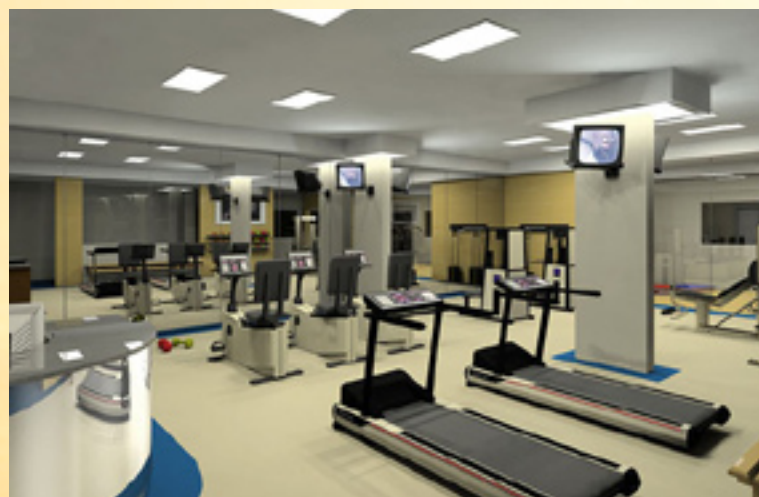

- Alarmes monitorados em todas as casas.
- Guarita.
- Cerca elétrica.

Momentos de segurança como este, só no Royal Place.

No Royal Place a diversão e o bem-estar têm momento certo. Ou seja, todos.

Acompanhe o ritmo: Às 11 horas você pode aproveitar a área de fitness. Às 11:30, seu filho pode ir para a piscina. Às 13 horas, se for um fim-de-semana, você pode reunir os amigos no delicioso espaço Gourmet. Por volta das 15 horas, você pode se jogar no sofá, aproveitando o espaço amplo da sala, em frente a lareira. Caso, por opção, não tenha aproveitado o espaço Gourmet, pode se reunir com os amigos na churrasqueira.

16:00
Spa e sauna

Quer fazer um Spa? O finalzinho da tarde é ideal para isso. Basta descer o elevador e ir para a sauna, a sala de ginástica. O bem-estar também pode ser completado com alguns momentos de leitura enquanto seu filho aproveita a Lan House, que também fica no Royal Place.