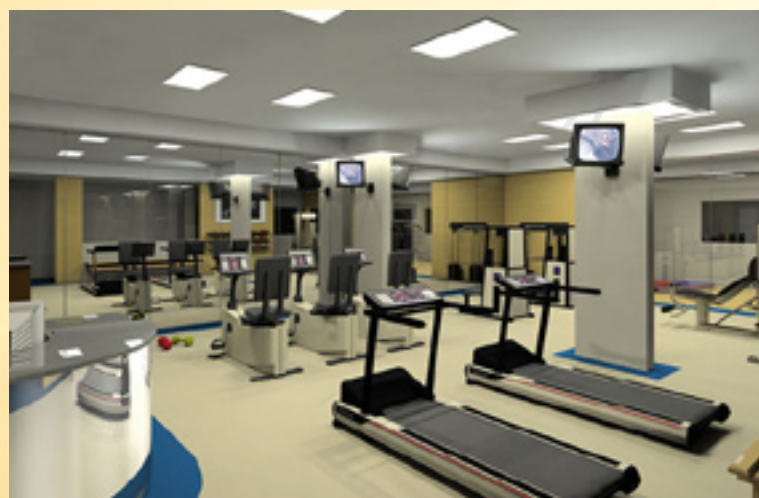

- Alarmes monitorados em todas as casas.
- Guarita.
- Cerca elétrica.

Momentos de segurança como este, só no Royal Place.

No Royal Place a diversão e o bem-estar têm momento certo. Ou seja, todos.

Acompanhe o ritmo: Às 11 horas você pode aproveitar a área de fitness. Às 11:30, seu filho pode ir para a piscina. Às 13 horas, se for um fim-de-semana, você pode reunir os amigos no delicioso espaço Gourmet. Por volta das 15 horas, você pode se jogar no sofá, aproveitando o espaço amplo da sala, em frente a lareira. Caso, por opção, não tenha aproveitado o espaço Gourmet, pode se reunir com os amigos na churrasqueira.

16:00
Spa e sauna

Quer fazer um Spa? O finalzinho da tarde é ideal para isso. Basta descer o elevador e ir para a sauna, a sala de ginástica. O bem-estar também pode ser completado com alguns momentos de leitura enquanto seu filho aproveita a Lan House, que também fica no Royal Place.