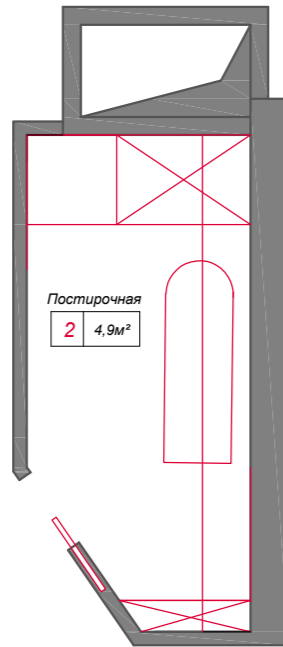

Постирочная

Ведомость отделки Постирочной

№	Поверхность	Условное обозначение	Артикул	Размер
1	Потолок		белый	4,7м ²
2	Стены		цвет 1	22,67м ²
3	Пол		CASALGRANDE PADANA / Mineral Chrom BEIGE	4,5м ²
			плинтус алюм.	9,2м

Ведомость отделки Гардеробной

№	Поверхность	Условное обозначение	Артикул	Размер
1	Потолок		белый	7,2м ²
2	Стены		цвет 1	27,88м ²
3	Пол		Доска массивная	6,7м ²
			плинтус алюм.	10,9м

Ведомость отделки Холл2

№	Поверхность	Условное обозначение	Артикул	Размер
1	Потолок		белый	5,7м ²
2	Стены		цвет 1	22,6м ²
3	Пол		CASALGRANDE PADANA / Mineral Chrom BEIGE	5,7м ²
			плинтус алюм.	11,5м

г. Москва, пр-кт Маршала Жукова				
Изм.	Лист	№ докум.	Подп.	Дата
	Разраб	Васютина Ю.		
	Проверил	Словоходова Е.		
	Утвердил	Копеев О.		
Постирочная. Ведомость отделки. Гардеробная. Ведомость отделки. Холл. Ведомость отделки.			Стадия	Лист
			РП	22
			Листов	РП
			Elena&Brauni г. Москва 2012	