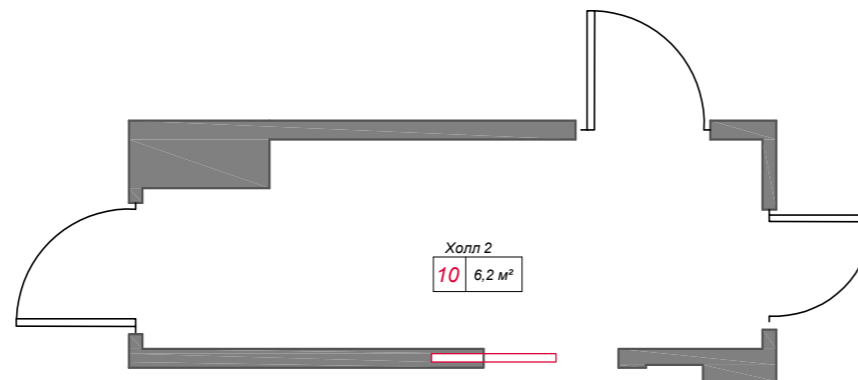

Постирочная

Ведомость отделки Постирочной

№	Поверхность	Условное обозначение	Артикул	Размер
1	Потолок		белый	4,7м ²
2	Стены		цвет 1	22,67м ²
3	Пол		CASALGRANDE PADANA / Mineral Chrom BEIGE	4,5м ²
			плинтус алюм.	9,2м

Ведомость отделки Гардеробной

№	Поверхность	Условное обозначение	Артикул	Размер
1	Потолок		белый	7,2м ²
2	Стены		цвет 1	27,88м ²
3	Пол		Доска массивная	6,7м ²
			плинтус алюм.	10,9м

Ведомость отделки Холл2

№	Поверхность	Условное обозначение	Артикул	Размер
1	Потолок		белый	5,7м ²
2	Стены		цвет 1	22,6м ²
3	Пол		CASALGRANDE PADANA / Mineral Chrom BEIGE	5,7м ²
			плинтус алюм.	11,5м

г. Москва, пр-кт Маршала Жукова				
Изм.	Лист	№ докум.	Подп.	Дата
	Разраб	Васютина Ю.		
	Проверил	Словоходова Е.		
	Утвердил	Копеев О.		
Постирочная. Ведомость отделки. Гардеробная. Ведомость отделки. Холл. Ведомость отделки.			Стадия	Лист
			РП	22
			Листов	РП
			Elena&Brauni г. Москва 2012	