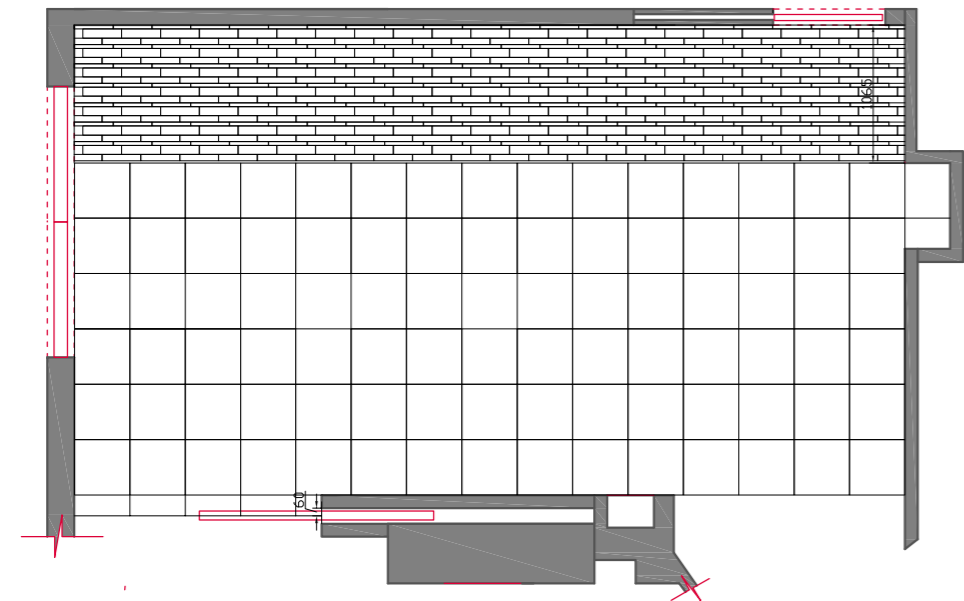

План размерный

План расстановки мебели

План пола

Ведомость отделки Гостиной

№	Поверхность	Условное обозначение	Артикул	Размер	Кол-во
1	Потолок		белый		17,5м2
			CASALGRANDE PADANA / Mineral Chrom BEIGE	30x5,3,7	7м2
2	Стены		цвет 2		1,7м2
			CASALGRANDE PADANA / Mineral Chrom BEIGE	30x5,3,7	19,2м2
			цвет 1		8,5м2
3	Пол		CASALGRANDE PADANA / Mineral Chrom BEIGE	30x5,3,7	7м2
			модульный паркет (американский орех)	42,8x42,8	17м2
			плинтус алюм.	h -110	6,5м.п.