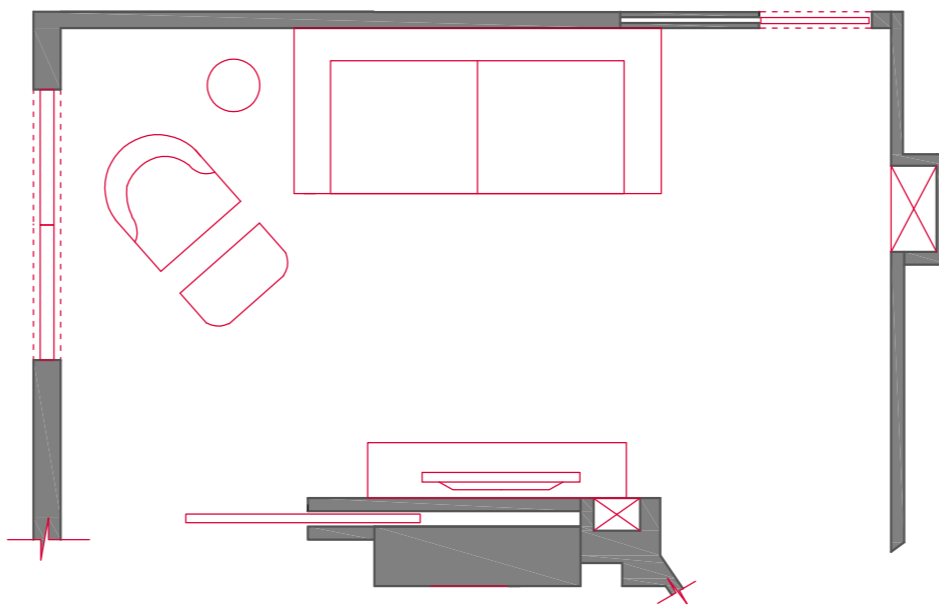

План размерный

План расстановки мебели

План пола

Ведомость отделки Гостиной

№	Поверхность	Условное обозначение	Артикул	Размер	Кол-во
1	Потолок		белый		17,5м2
			CASALGRANDE PADANA / Mineral Chrom BEIGE	30x5,3,7	7м2
2	Стены		цвет 2		1,7м2
			CASALGRANDE PADANA / Mineral Chrom BEIGE	30x5,3,7	19,2м2
			цвет 1		8,5м2
3	Пол		CASALGRANDE PADANA / Mineral Chrom BEIGE	30x5,3,7	7м2
			модульный паркет (американский орех)	42,8x42,8	17м2
			плинтус алюм.	h -110	6,5м.п.