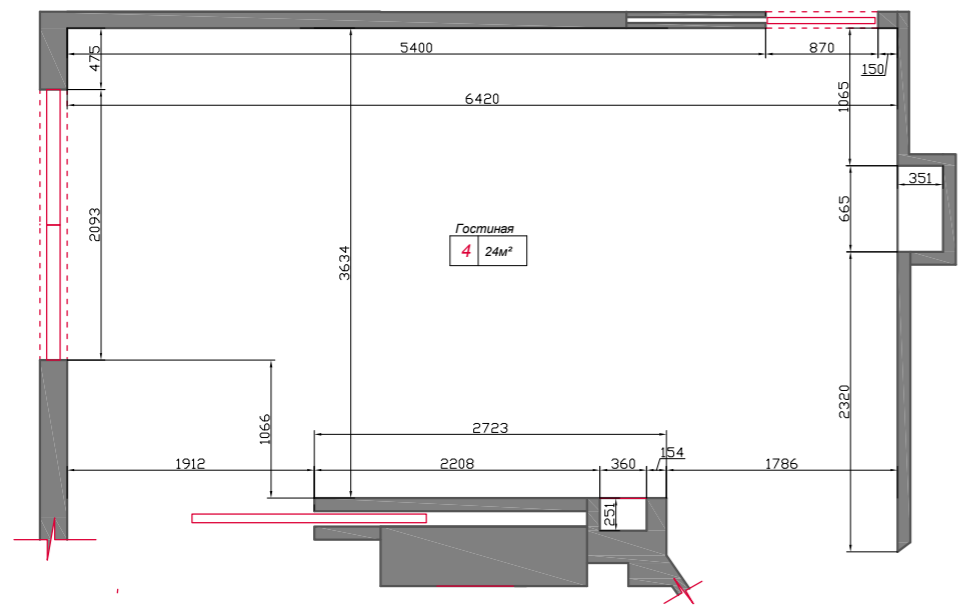

План размерный

План расстановки мебели

План пола

Ведомость отделки Гостиной

№	Поверхность	Условное обозначение	Артикул	Размер	Кол-во
1	Потолок		белый		17,5м2
			CASALGRANDE PADANA / Mineral Chrom BEIGE	30x5,3,7	7м2
2	Стены		цвет 2		1,7м2
			CASALGRANDE PADANA / Mineral Chrom BEIGE	30x5,3,7	19,2м2
			цвет 1		8,5м2
3	Пол		CASALGRANDE PADANA / Mineral Chrom BEIGE	30x5,3,7	7м2
			модульный паркет (американский орех)	42,8x42,8	17м2
			плинтус алюм.	h -110	6,5м.п.