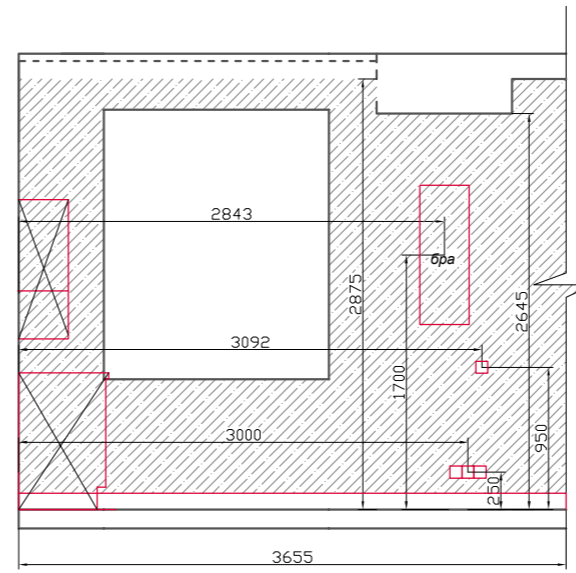

Кухня

Вид "С"

Вид "В"

Вид "А"

Вид "D"

План размерный + План расстановки мебели

План потолка

Ведомость отделки Кухни

№	Поверхность	Условное обозначение	Артикул	Размер	Кол-во
1	Потолок		белый		5,5м2
			цвет 1		9м2
2	Стены		CASALGRANDE PADANA / Mineral Chrom BEIGE	30x5,3,7	1,4м2
			цвет 1		23,5м2
3	Пол		CASALGRANDE PADANA / Mineral Chrom BEIGE	30x5,3,7	13,2м2
			плинтус алюм.	h -110	5,5м.п.