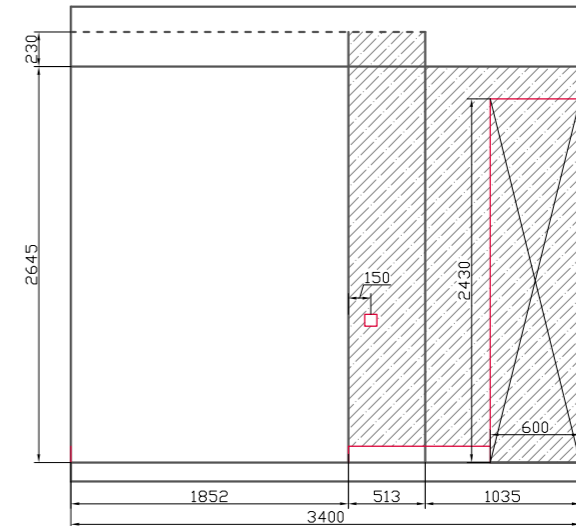

Кухня

Вид "С"

Вид "В"

Вид "А"

Вид "D"

План размерный + План расстановки мебели

План потолка

Ведомость отделки Кухни

№	Поверхность	Условное обозначение	Артикул	Размер	Кол-во
1	Потолок		белый		5,5м2
			цвет 1		9м2
2	Стены		CASALGRANDE PADANA / Mineral Chrom BEIGE	30x5,3,7	1,4м2
			цвет 1		23,5м2
3	Пол		CASALGRANDE PADANA / Mineral Chrom BEIGE	30x5,3,7	13,2м2
			плинтус алюм.	h -110	5,5м.п.