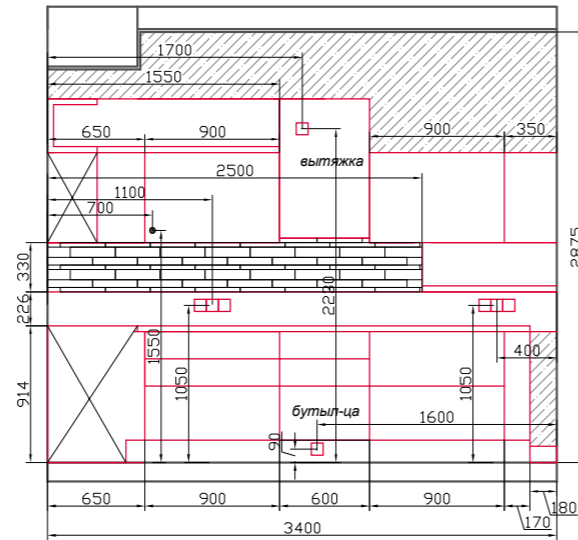

Кухня

Вид "С"

Вид "В"

Вид "А"

Вид "D"

План размерный + План расстановки мебели

План потолка

Ведомость отделки Кухни

№	Поверхность	Условное обозначение	Артикул	Размер	Кол-во
1	Потолок		белый		5,5м2
			цвет 1		9м2
2	Стены		CASALGRANDE PADANA / Mineral Chrom BEIGE	30x5,3,7	1,4м2
			цвет 1		23,5м2
3	Пол		CASALGRANDE PADANA / Mineral Chrom BEIGE	30x5,3,7	13,2м2
			плинтус алюм.	h -110	5,5м.п.