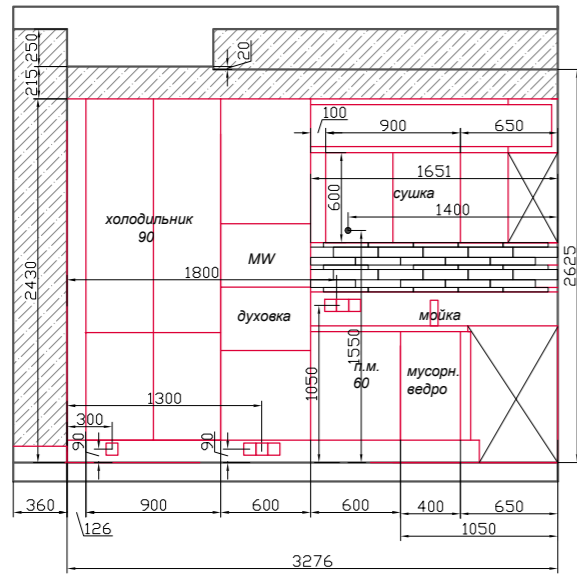

Кухня

Вид "С"

Вид "В"

Вид "А"

Вид "D"

План размерный + План расстановки мебели

План потолка

Ведомость отделки Кухни

№	Поверхность	Условное обозначение	Артикул	Размер	Кол-во
1	Потолок		белый		5,5м2
			цвет 1		9м2
2	Стены		CASALGRANDE PADANA / Mineral Chrom BEIGE	30x5,3,7	1,4м2
			цвет 1		23,5м2
3	Пол		CASALGRANDE PADANA / Mineral Chrom BEIGE	30x5,3,7	13,2м2
			плинтус алюм.	h -110	5,5м.п.