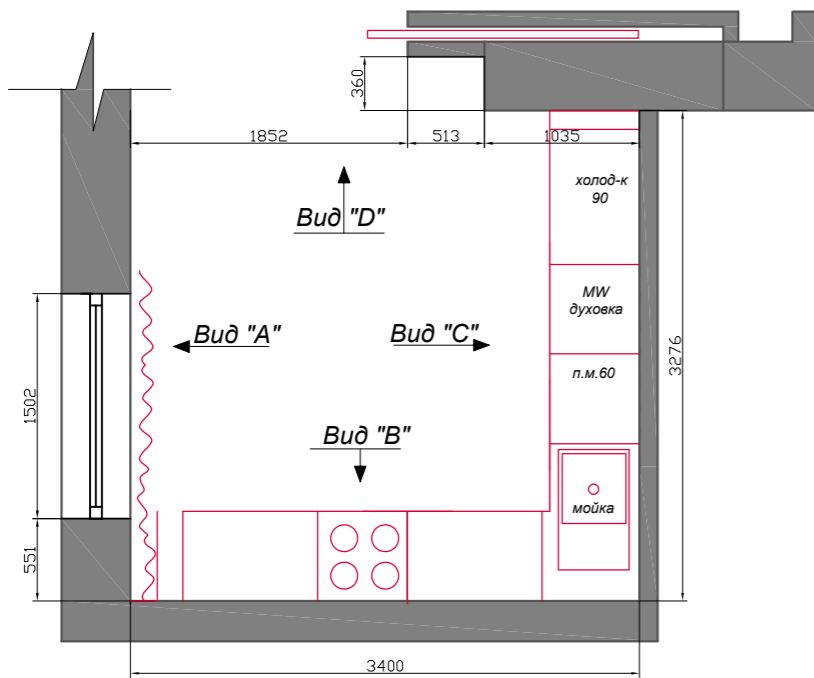

Кухня

Вид "С"

Вид "В"

Вид "А"

Вид "D"

План размерный + План расстановки мебели

План потолка

Ведомость отделки Кухни

№	Поверхность	Условное обозначение	Артикул	Размер	Кол-во
1	Потолок		белый		5,5м2
			цвет 1		9м2
2	Стены		CASALGRANDE PADANA / Mineral Chrom BEIGE	30x5,3,7	1,4м2
			цвет 1		23,5м2
3	Пол		CASALGRANDE PADANA / Mineral Chrom BEIGE	30x5,3,7	13,2м2
			плинтус алюм.	h -110	5,5м.п.