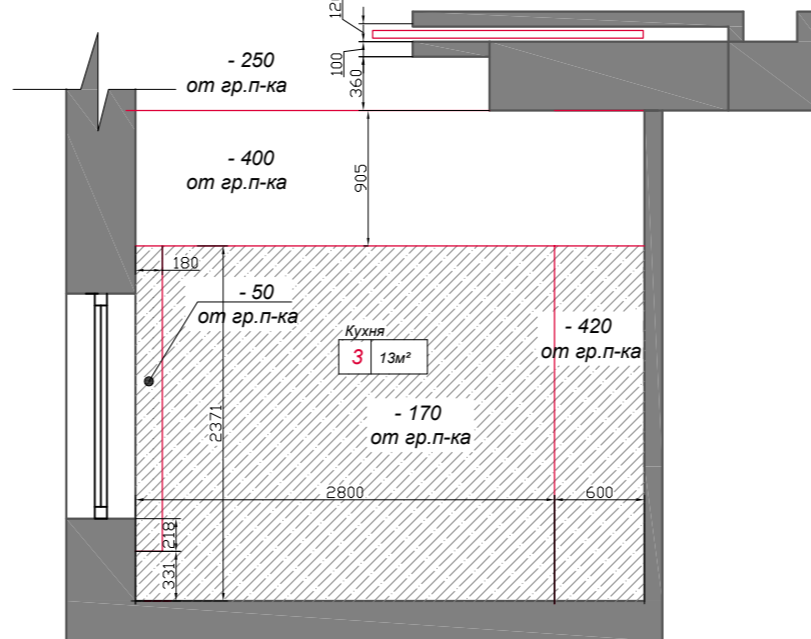

Кухня

Вид "С"

Вид "В"

Вид "А"

Вид "D"

План размерный + План расстановки мебели

План потолка

Ведомость отделки Кухни

№	Поверхность	Условное обозначение	Артикул	Размер	Кол-во
1	Потолок		белый		5,5м2
			цвет 1		9м2
2	Стены		CASALGRANDE PADANA / Mineral Chrom BEIGE	30x5,3,7	1,4м2
			цвет 1		23,5м2
3	Пол		CASALGRANDE PADANA / Mineral Chrom BEIGE	30x5,3,7	13,2м2
			плинтус алюм.	h -110	5,5м.п.