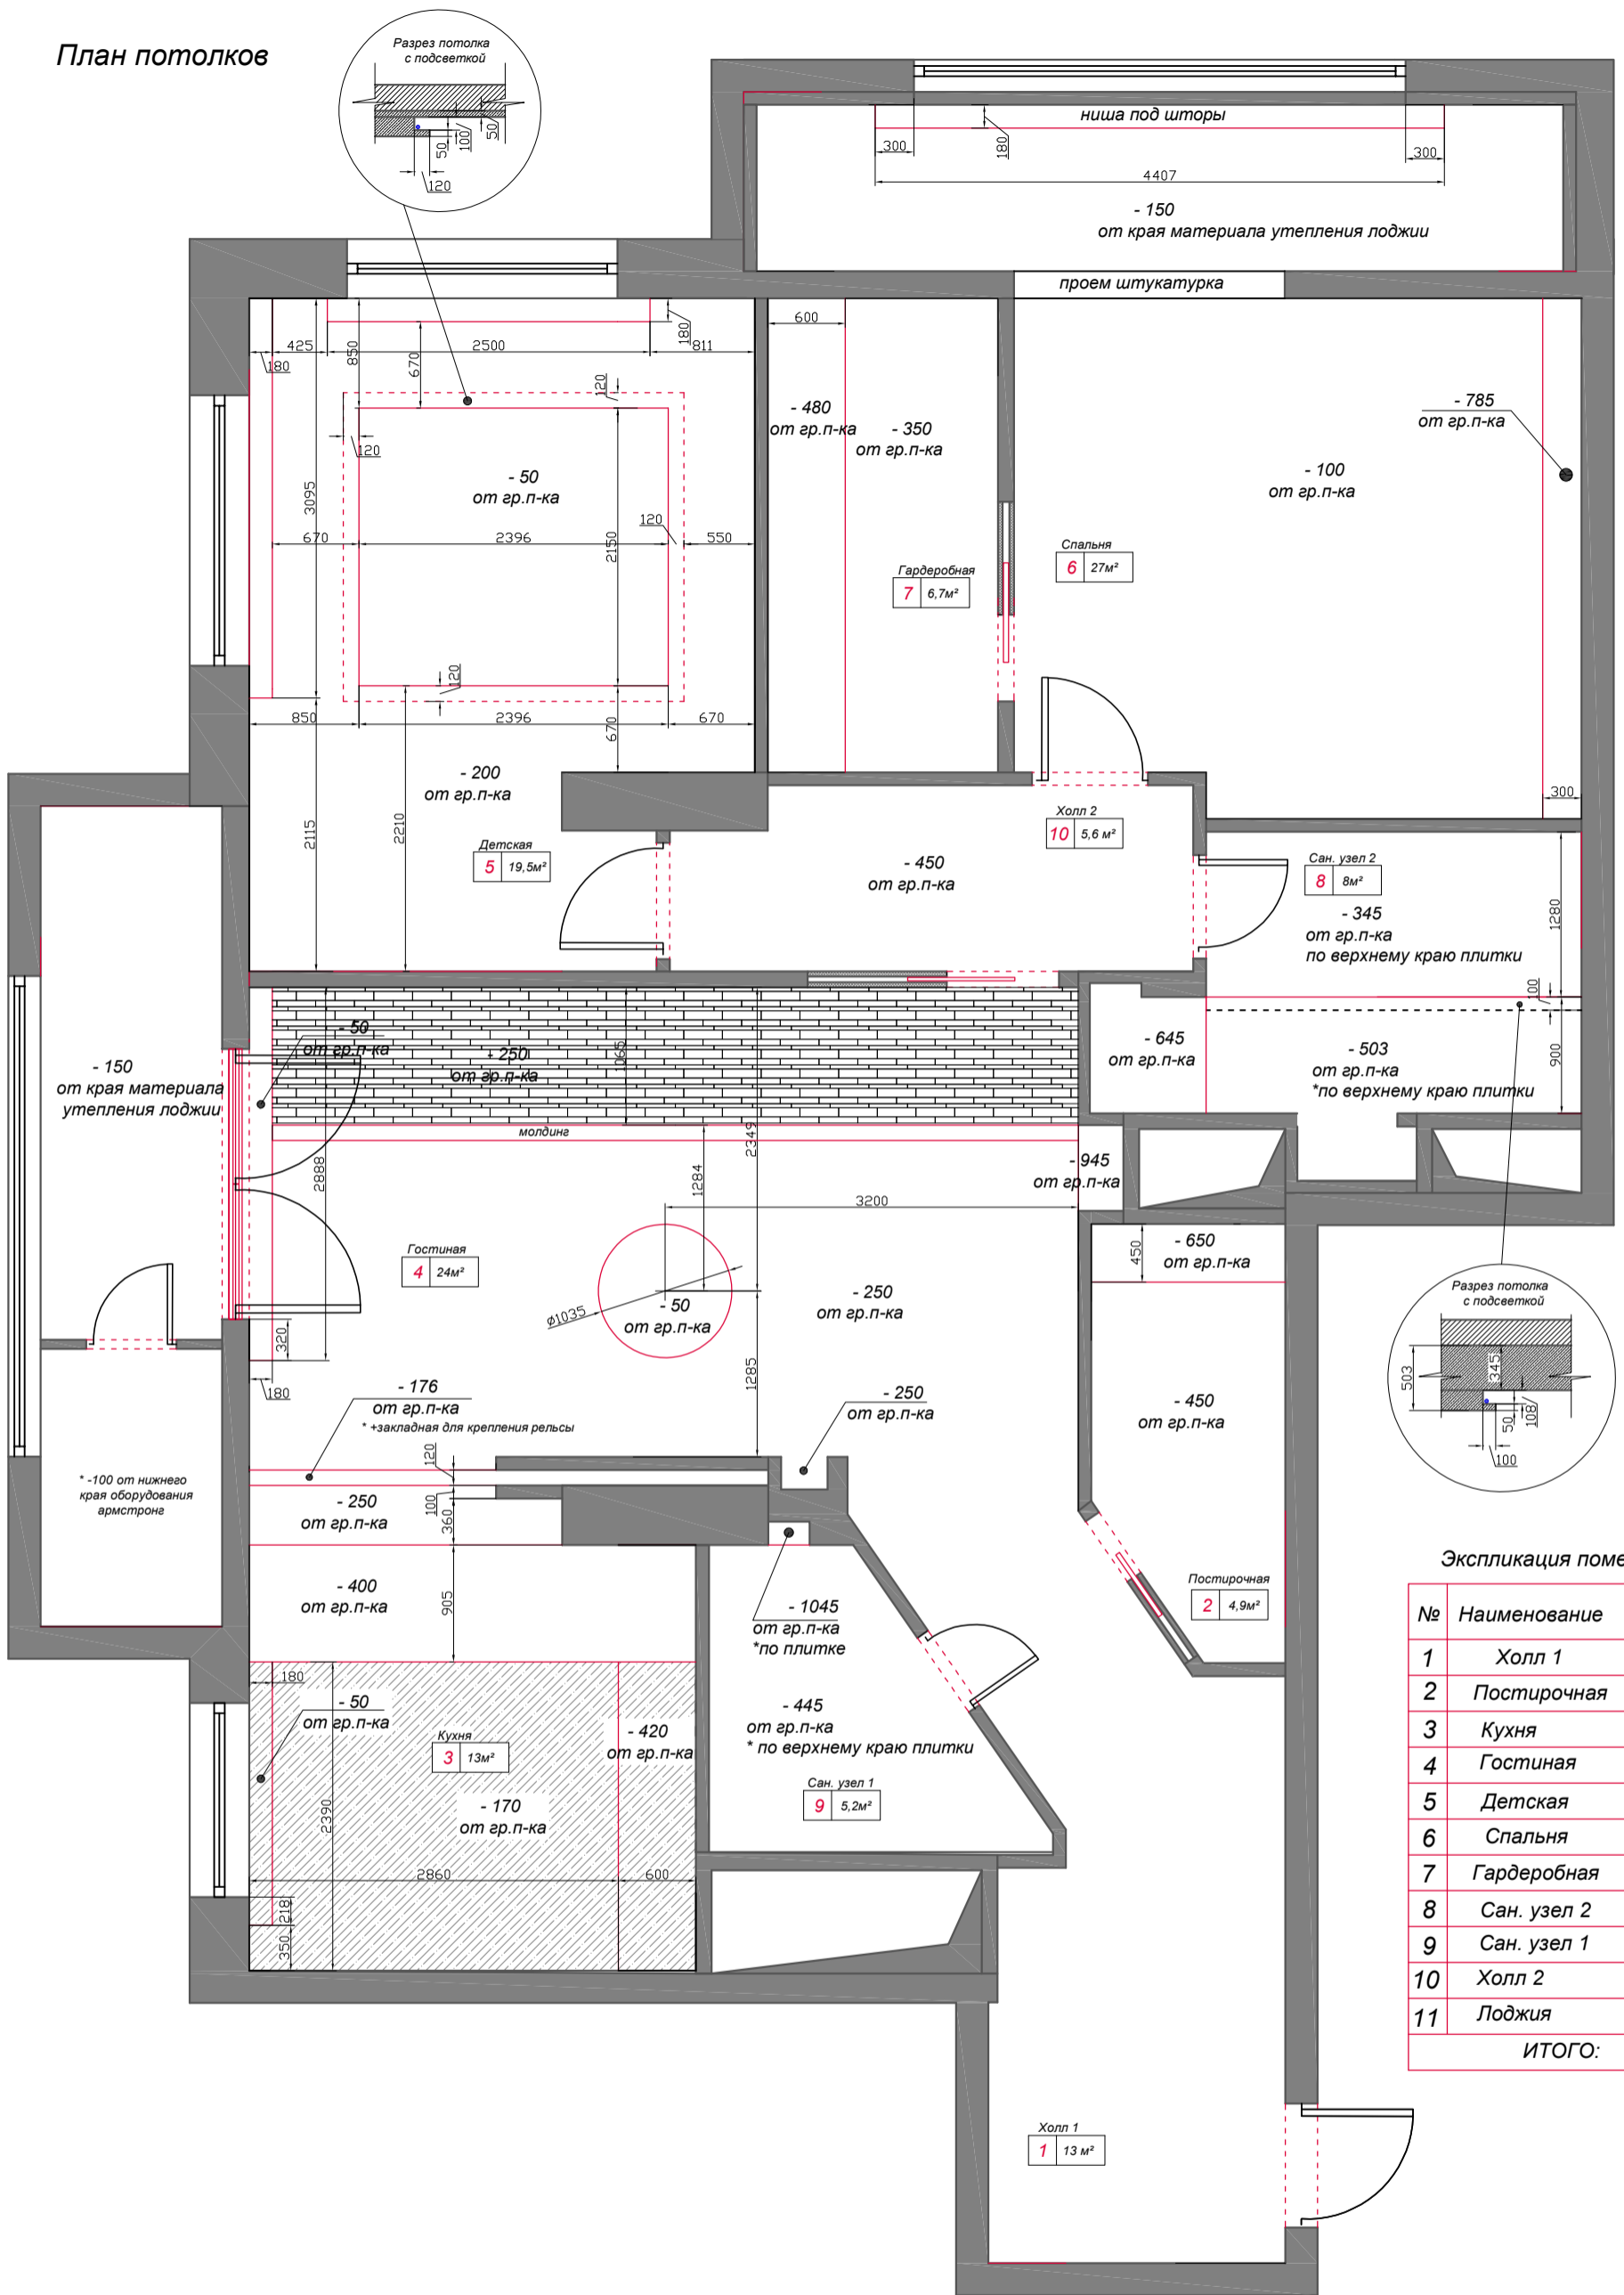

План потолков

Экспликация помещений

№	Наименование	Площадь (м²)
1	Холл 1	13
2	Постирочная	4,9
3	Кухня	13
4	Гостиная	24
5	Детская	19,5
6	Спальня	27
7	Гардеробная	6,7
8	Сан. узел 2	8
9	Сан. узел 1	5,2
10	Холл 2	5,6
11	Лоджия	7,3
ИТОГО:		135,8

Изм	Лист	№ документа	Подп.	Дата
Разраб		Васютина Ю.		
Проверил		Словоходова Е.		
Утвердил		Копеев О.		

г. Москва, пр-кт Маршала Жукова

План потолков

Стадия	Лист	Листов
РП	10	РП

Elena&Brauni  
Москва 2012