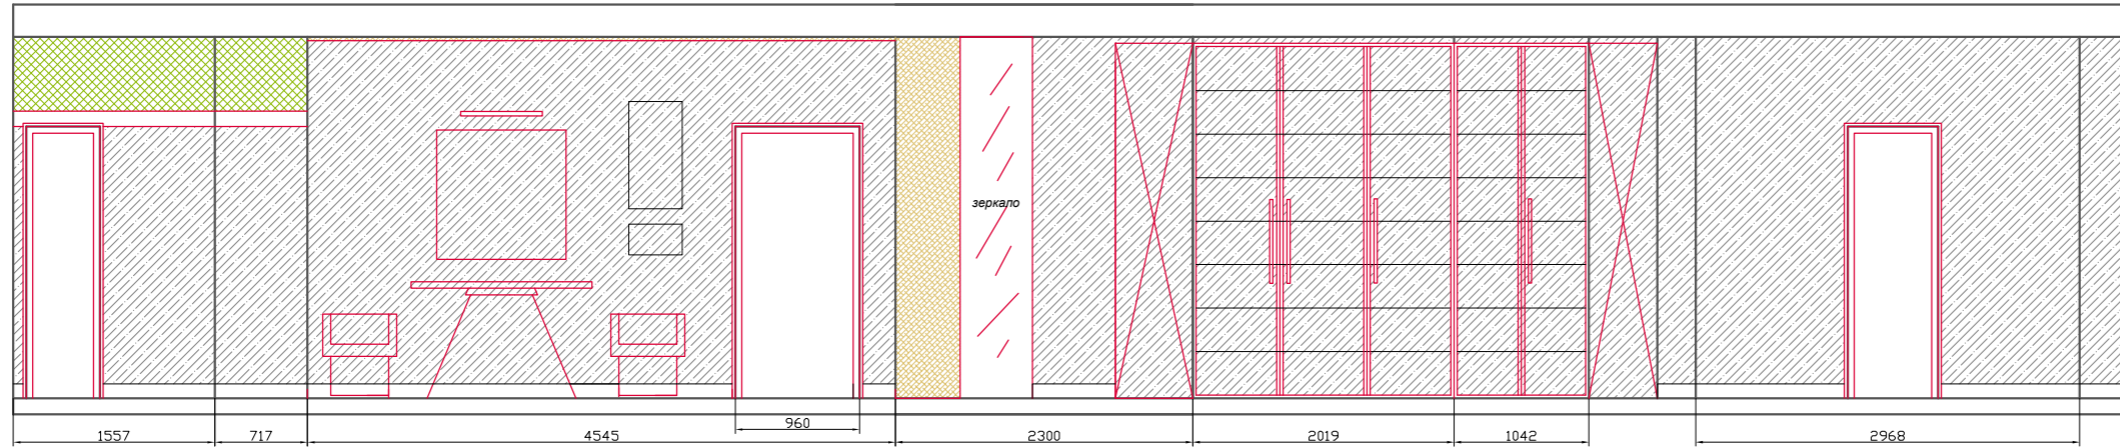

Холл 1

Ведомость отделки Холл 1

№	Поверхность	Условное обозначение	Артикул	Размер	Кол-во
1	Потолок		белый		10,75м²
			CASALGRANDE PADANA / Mineral Chrom BEIGE		2,27м²
2	Стены		цвет 3		1,3м²
			CASALGRANDE PADANA / Mineral Chrom BEIGE		1,53м²
			цвет 1		36,72м²
3	Пол		CASALGRANDE PADANA / Mineral Chrom BEIGE	30x5,3,7	36,72м²
			плинтус алюм.	h - 110	19,15м.п.