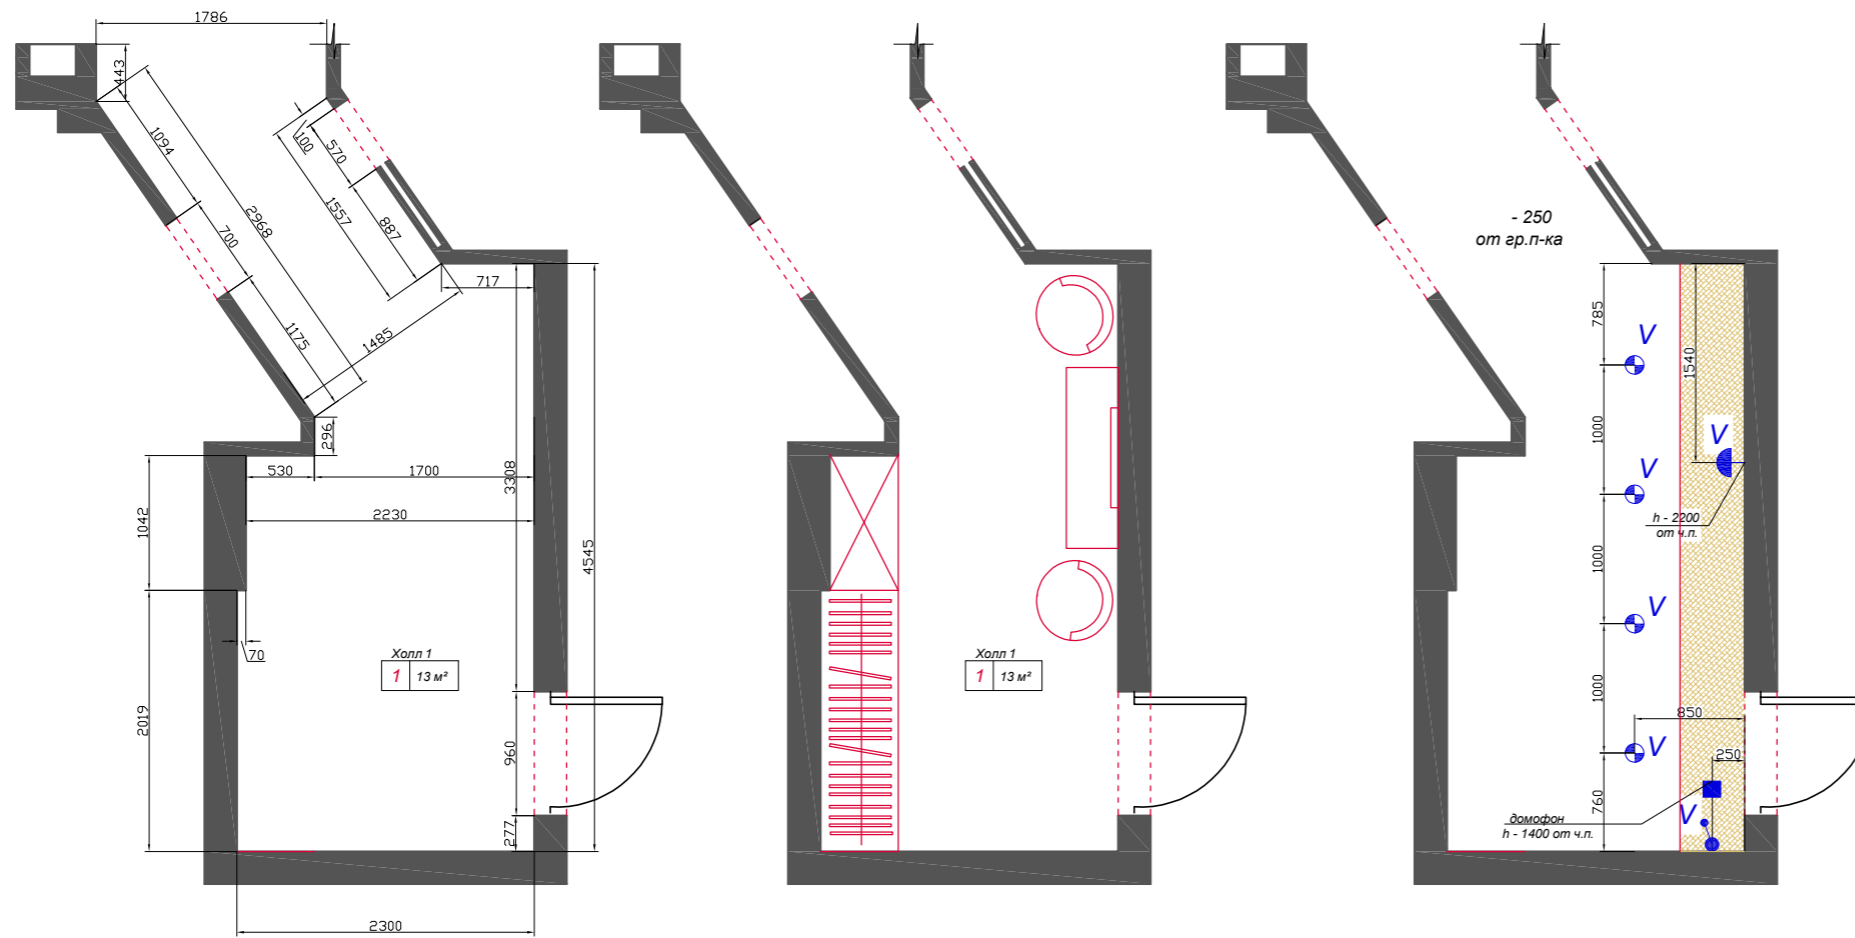

Холл 1

Ведомость отделки Холл 1

№	Поверхность	Условное обозначение	Артикул	Размер	Кол-во
1	Потолок		белый		10,75м²
			CASALGRANDE PADANA / Mineral Chrom BEIGE		2,27м²
2	Стены		цвет 3		1,3м²
			CASALGRANDE PADANA / Mineral Chrom BEIGE		1,53м²
			цвет 1		36,72м²
3	Пол		CASALGRANDE PADANA / Mineral Chrom BEIGE	30x5,3,7	36,72м²
			плинтус алюм.	h - 110	19,15м.п.