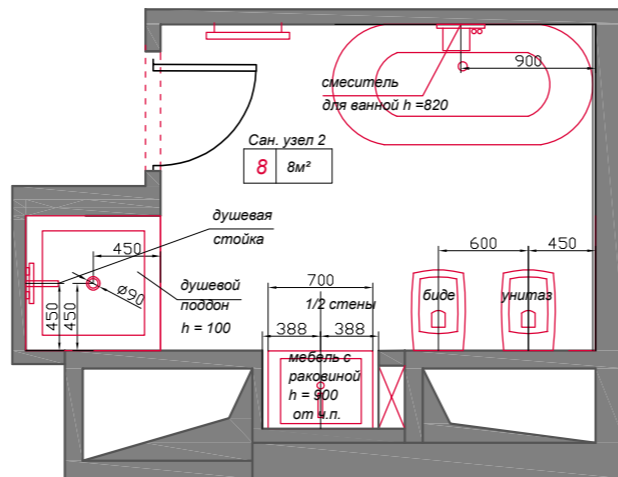

**Сан узел главный**

План размерный

План расстановки сантехники

План пола

План потолка

Ведомость отделки сан узла главного

№	Поверхность	Условное обозначение	Артикул	Размер	Кол-во
1	Потолок		белый		4м2
			Marmi/Polished/travertino persiano giallo	30x30	45шт.
2	Стены		Marmi/Polished/travertino persiano giallo	30x30	280шт.
			Marmi/Polished/bianco sivec	30x30	90шт.
			mosaica di piu / dialogi	30x30	27шт.
3	Пол		Marmi/Polished/travertino persiano giallo	30x30	83шт.