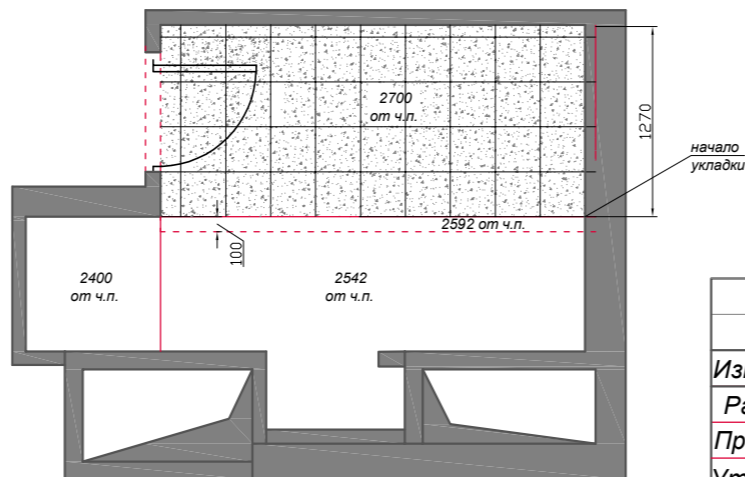

**Сан узел главный**

План размерный

План расстановки сантехники

План пола

План потолка

Ведомость отделки сан узла главного

№	Поверхность	Условное обозначение	Артикул	Размер	Кол-во
1	Потолок		белый		4м2
			Marmi/Polished/travertino persiano giallo	30x30	45шт.
2	Стены		Marmi/Polished/travertino persiano giallo	30x30	280шт.
			Marmi/Polished/bianco sivec	30x30	90шт.
			mosaica di piu / dialogi	30x30	27шт.
3	Пол		Marmi/Polished/travertino persiano giallo	30x30	83шт.