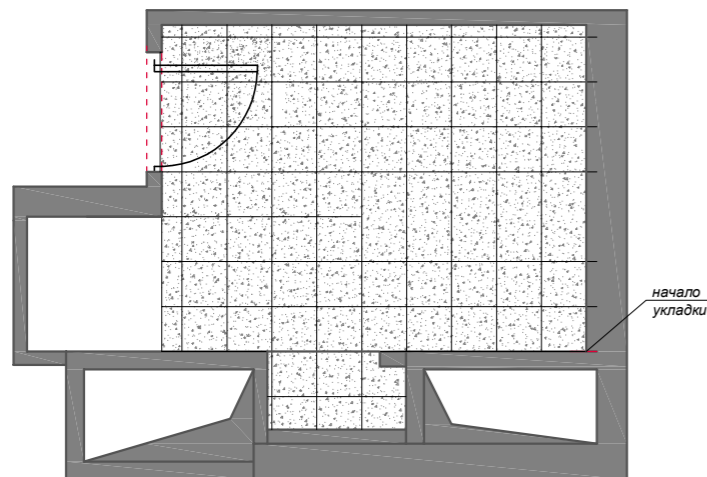

**Сан узел главный**

План размерный

План расстановки сантехники

План пола

План потолка

Ведомость отделки сан узла главного

№	Поверхность	Условное обозначение	Артикул	Размер	Кол-во
1	Потолок		белый		4м2
			Marmi/Polished/travertino persiano giallo	30x30	45шт.
2	Стены		Marmi/Polished/travertino persiano giallo	30x30	280шт.
			Marmi/Polished/bianco sivec	30x30	90шт.
			mosaica di piu / dialogi	30x30	27шт.
3	Пол		Marmi/Polished/travertino persiano giallo	30x30	83шт.