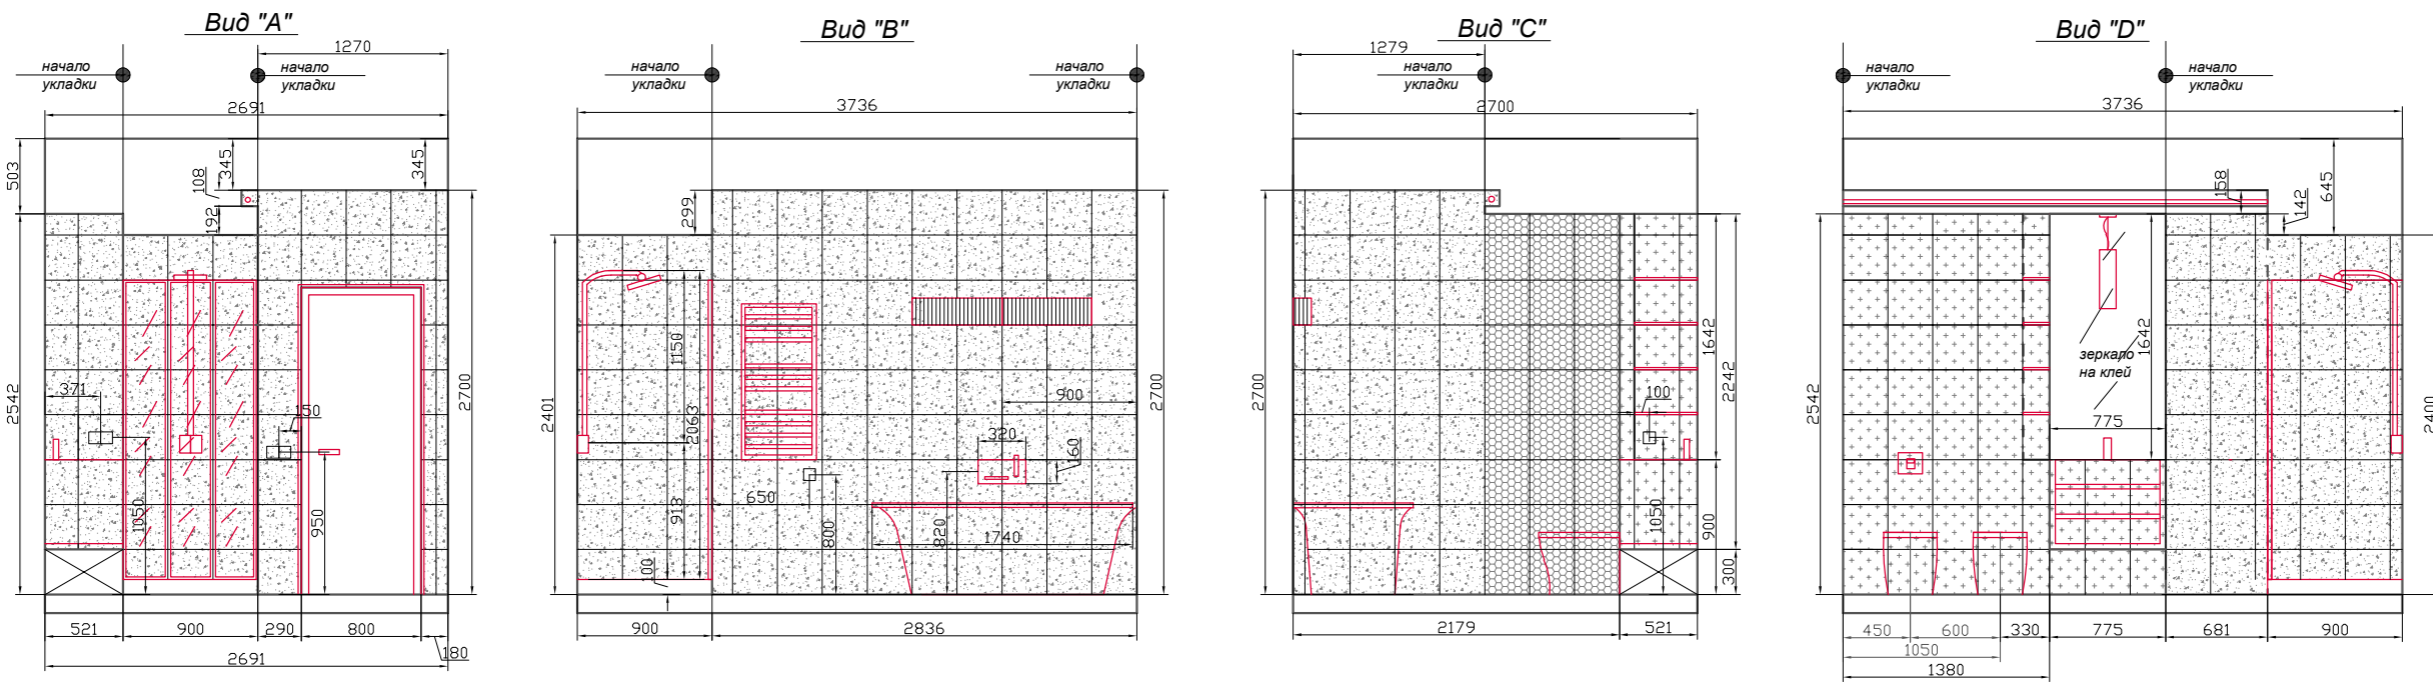

**Сан узел главный**

План размерный

План расстановки сантехники

План пола

План потолка

Ведомость отделки сан узла главного

№	Поверхность	Условное обозначение	Артикул	Размер	Кол-во
1	Потолок		белый		4м2
			Marmi/Polished/travertino persiano giallo	30x30	45шт.
2	Стены		Marmi/Polished/travertino persiano giallo	30x30	280шт.
			Marmi/Polished/bianco sivec	30x30	90шт.
			mosaica di piu / dialogi	30x30	27шт.
3	Пол		Marmi/Polished/travertino persiano giallo	30x30	83шт.