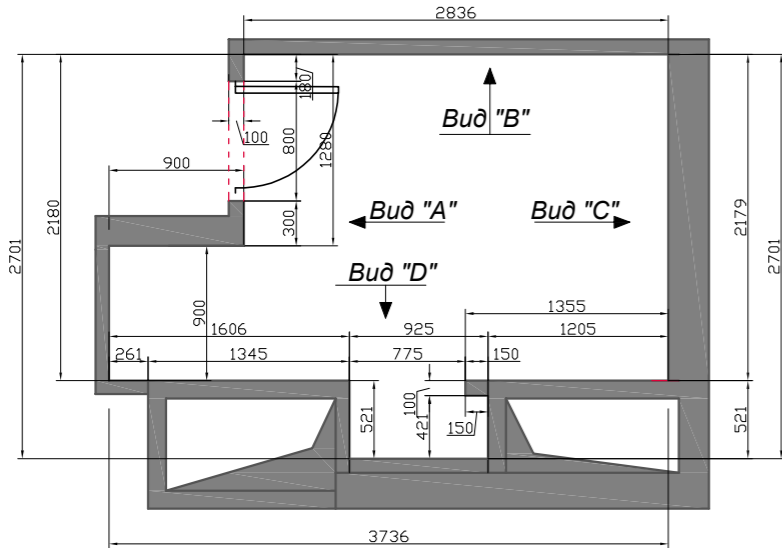

**Сан узел главный**

План размерный

План расстановки сантехники

План пола

План потолка

Ведомость отделки сан узла главного

№	Поверхность	Условное обозначение	Артикул	Размер	Кол-во
1	Потолок		белый		4м2
			Marmi/Polished/travertino persiano giallo	30x30	45шт.
2	Стены		Marmi/Polished/travertino persiano giallo	30x30	280шт.
			Marmi/Polished/bianco sivec	30x30	90шт.
			mosaica di piu / dialogi	30x30	27шт.
3	Пол		Marmi/Polished/travertino persiano giallo	30x30	83шт.