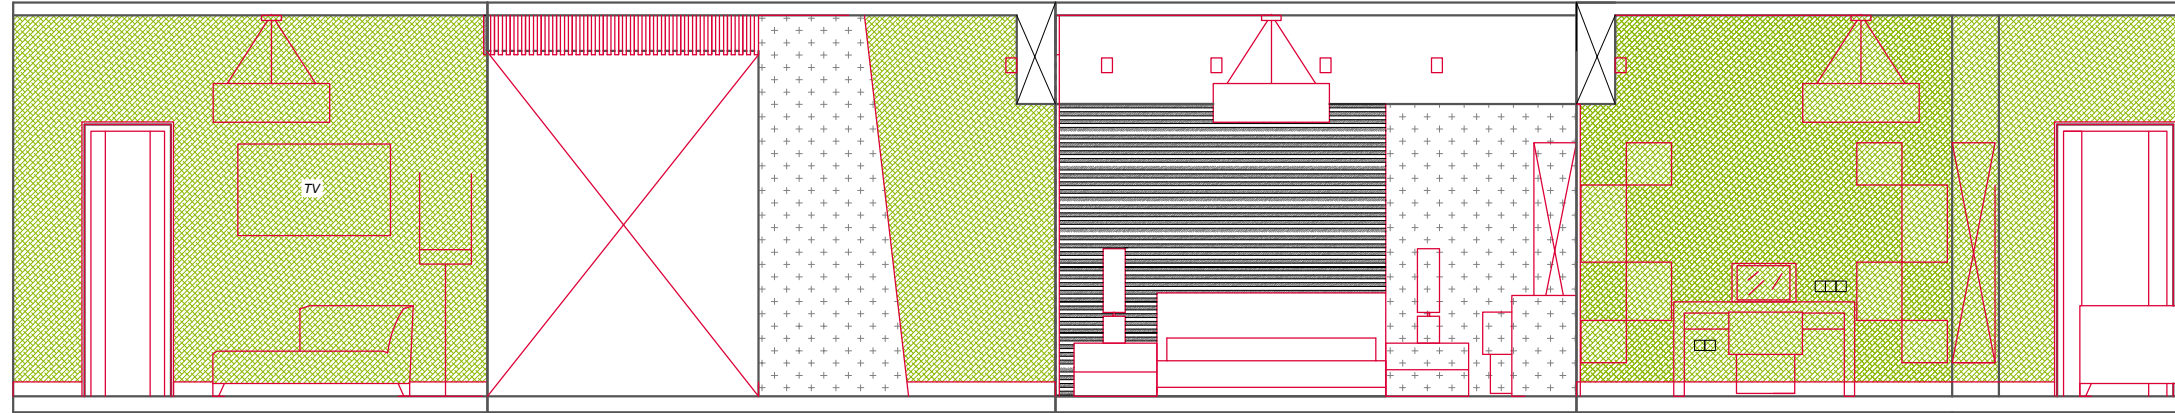

Спальня

Ведомость отделки СПАЛЬНИ

№	Поверхность	Условное обозначение	Артикул	Размер	Кол-во
1	Потолок		белый		26,99м²
2	Стены		цвет 3		53,73м²
			CASALGRANDE PADANA / Mineral Chrom BEIGE		5,77м²
			цвет 1		6,31м²
3	Пол		Доска массивная		25,73м²
			плинтус алюм.	h -110	28,36м.п.