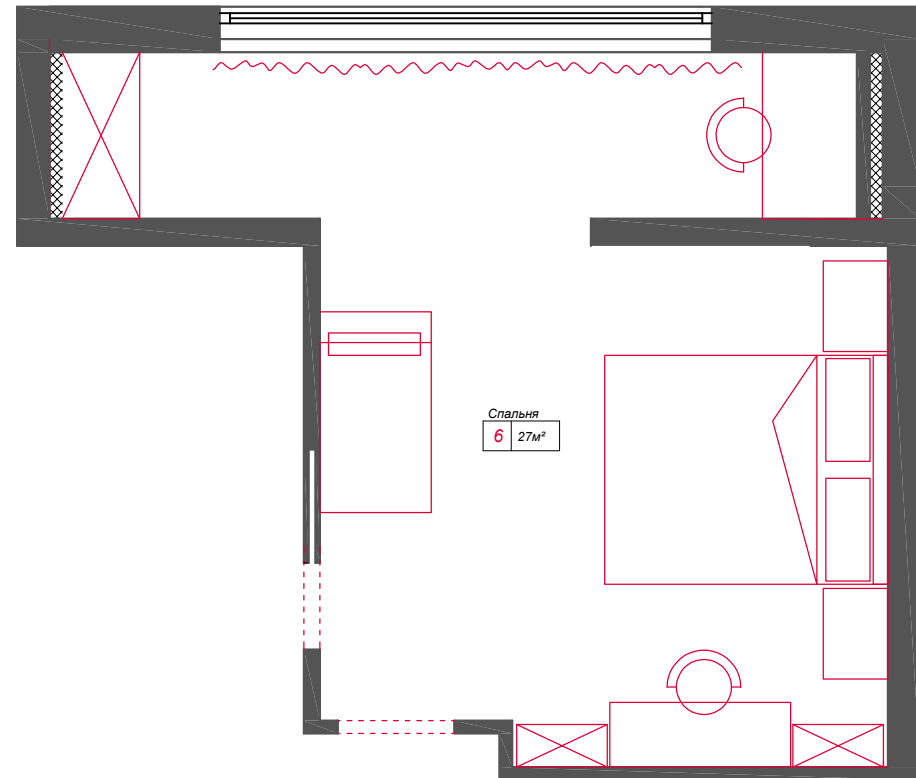

Спальня

Ведомость отделки СПАЛЬНИ

№	Поверхность	Условное обозначение	Артикул	Размер	Кол-во
1	Потолок		белый		26,99м²
2	Стены		цвет 3		53,73м²
			CASALGRANDE PADANA / Mineral Chrom BEIGE		5,77м²
			цвет 1		6,31м²
3	Пол		Доска массивная		25,73м²
			плинтус алюм.	h -110	28,36м.п.