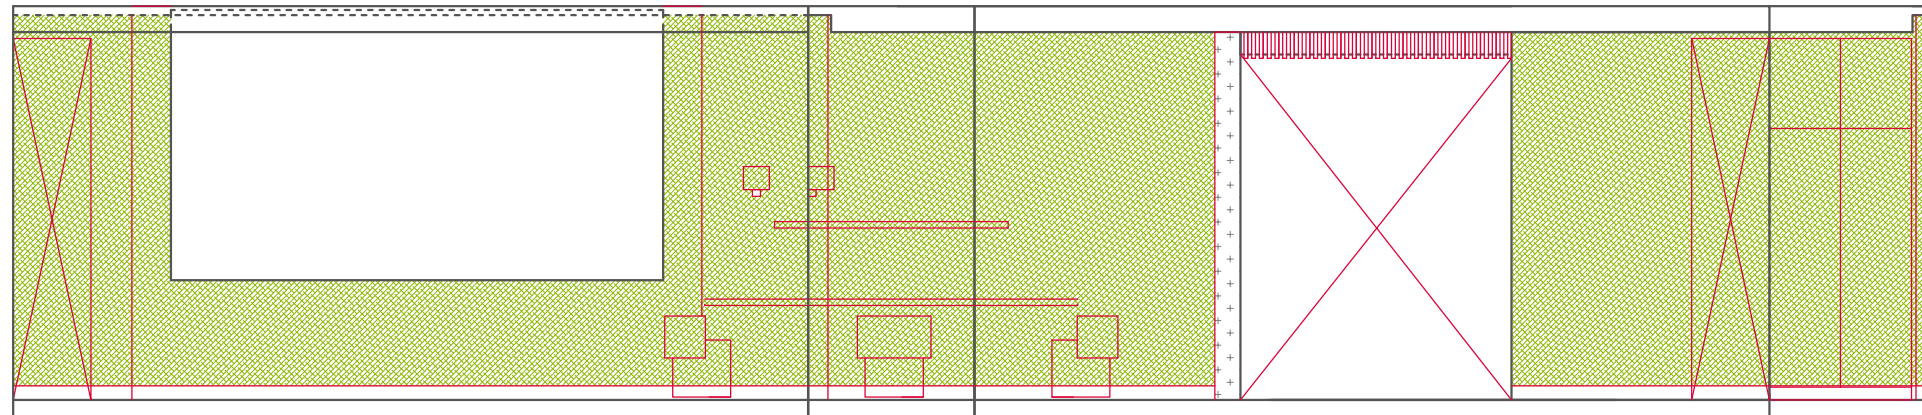

Спальня

Ведомость отделки СПАЛЬНИ

№	Поверхность	Условное обозначение	Артикул	Размер	Кол-во
1	Потолок		белый		26,99м²
2	Стены		цвет 3		53,73м²
			CASALGRANDE PADANA / Mineral Chrom BEIGE		5,77м²
			цвет 1		6,31м²
3	Пол		Доска массивная		25,73м²
			плинтус алюм.	h -110	28,36м.п.