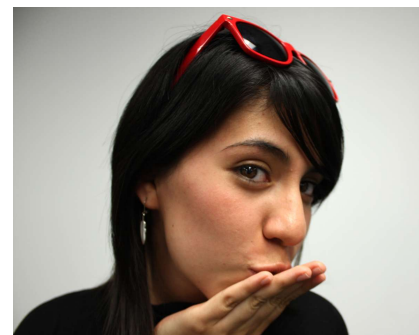

Míralo, guíñalo, capturalo.

FIUM es un sistema que opera mediante **gestos faciales**. Se monta **ergonómicamente** en la parte superior de la oreja y, en el área que está en contacto con la sien, hay un sensor que registra los **movimientos en la piel** de esa parte del rostro. Cuando el sensor recibe el **estímulo** suficiente, se acciona el obturador y se captura la imagen.

Las fotografías de FIUM son en **primera persona**. Básicamente captura lo que el ojo está viendo. La imagen se convierte

en un **retrato fiel del momento** desde nuestra perspectiva, sin maquillaje y sin poses.

Con el fin de darle versatilidad a la experiencia del usuario, la cámara también cuenta con un **obturador manual** y con la posibilidad de **programar** tomas en intervalos de tiempo definidos.

fiuim

"Todo lo que es hermoso tiene su instante y pasa"

Luis Buñuel