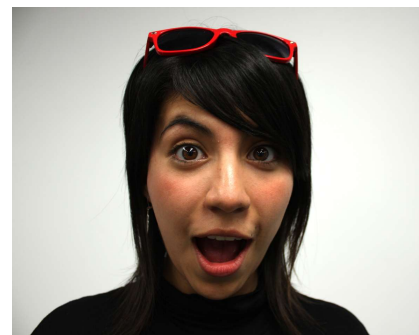

Míralo, guíñalo, capturalo.

FIUM es un sistema que opera mediante **gestos faciales**. Se monta **ergonómicamente** en la parte superior de la oreja y, en el área que está en contacto con la sien, hay un sensor que registra los **movimientos en la piel** de esa parte del rostro. Cuando el sensor recibe el **estímulo** suficiente, se acciona el obturador y se captura la imagen.

Las fotografías de FIUM son en **primera persona**. Básicamente captura lo que el ojo está viendo. La imagen se convierte

en un **retrato fiel del momento** desde nuestra perspectiva, sin maquillaje y sin poses.

Con el fin de darle versatilidad a la experiencia del usuario, la cámara también cuenta con un **obturador manual** y con la posibilidad de **programar** tomas en intervalos de tiempo definidos.

fiuim

"Todo lo que es hermoso tiene su instante y pasa"

Luis Buñuel