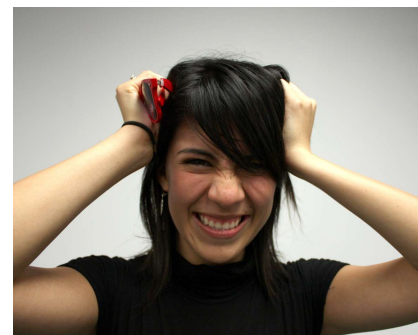

Míralo, guíñalo, capturalo.

FIUM es un sistema que opera mediante **gestos faciales**. Se monta **ergonómicamente** en la parte superior de la oreja y, en el área que está en contacto con la sien, hay un sensor que registra los **movimientos en la piel** de esa parte del rostro. Cuando el sensor recibe el **estímulo** suficiente, se acciona el obturador y se captura la imagen.

Las fotografías de FIUM son en **primera persona**. Básicamente captura lo que el ojo está viendo. La imagen se convierte

en un **retrato fiel del momento** desde nuestra perspectiva, sin maquillaje y sin poses.

Con el fin de darle versatilidad a la experiencia del usuario, la cámara también cuenta con un **obturador manual** y con la posibilidad de **programar** tomas en intervalos de tiempo definidos.

fiuim

"Todo lo que es hermoso tiene su instante y pasa"