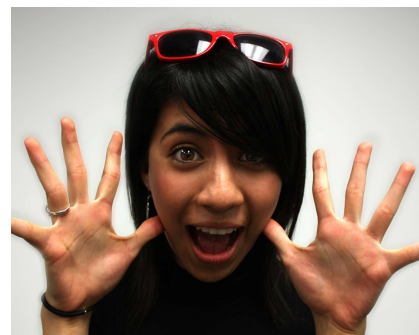

Míralo, guíñalo, capturalo.

FIUM es un sistema que opera mediante **gestos faciales**. Se monta **ergonómicamente** en la parte superior de la oreja y, en el área que está en contacto con la sien, hay un sensor que registra los **movimientos en la piel** de esa parte del rostro. Cuando el sensor recibe el **estímulo** suficiente, se acciona el obturador y se captura la imagen.

Las fotografías de FIUM son en **primera persona**. Básicamente captura lo que el ojo está viendo. La imagen se convierte

en un **retrato fiel del momento** desde nuestra perspectiva, sin maquillaje y sin poses.

Con el fin de darle versatilidad a la experiencia del usuario, la cámara también cuenta con un **obturador manual** y con la posibilidad de **programar** tomas en intervalos de tiempo definidos.

fiuim

"Todo lo que es hermoso tiene su instante y pasa"