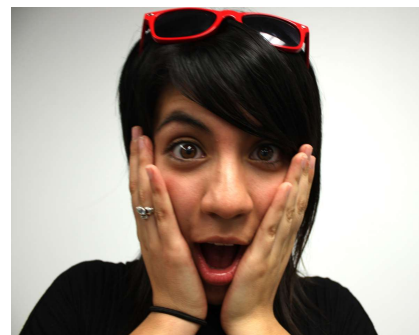

Míralo, guíñalo, capturalo.

FIUM es un sistema que opera mediante **gestos faciales**. Se monta **ergonómicamente** en la parte superior de la oreja y, en el área que está en contacto con la sien, hay un sensor que registra los **movimientos en la piel** de esa parte del rostro. Cuando el sensor recibe el **estímulo** suficiente, se acciona el obturador y se captura la imagen.

Las fotografías de FIUM son en **primera persona**. Básicamente captura lo que el ojo está viendo. La imagen se convierte

en un **retrato fiel del momento** desde nuestra perspectiva, sin maquillaje y sin poses.

Con el fin de darle versatilidad a la experiencia del usuario, la cámara también cuenta con un **obturador manual** y con la posibilidad de **programar** tomas en intervalos de tiempo definidos.

fiuim

"Todo lo que es hermoso tiene su instante y pasa"

Luis Buñuel