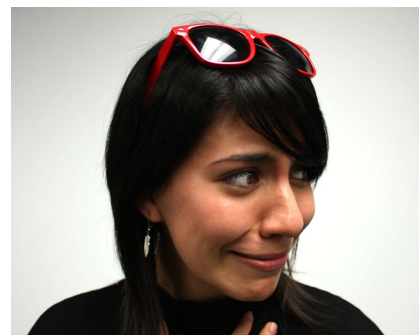

Míralo, guíñalo, capturalo.

FIUM es un sistema que opera mediante **gestos faciales**. Se monta **ergonómicamente** en la parte superior de la oreja y, en el área que está en contacto con la sien, hay un sensor que registra los **movimientos en la piel** de esa parte del rostro. Cuando el sensor recibe el **estímulo** suficiente, se acciona el obturador y se captura la imagen.

Las fotografías de FIUM son en **primera persona**. Básicamente captura lo que el ojo está viendo. La imagen se convierte

en un **retrato fiel del momento** desde nuestra perspectiva, sin maquillaje y sin poses.

Con el fin de darle versatilidad a la experiencia del usuario, la cámara también cuenta con un **obturador manual** y con la posibilidad de **programar** tomas en intervalos de tiempo definidos.

fiuim

"Todo lo que es hermoso tiene su instante y pasa"