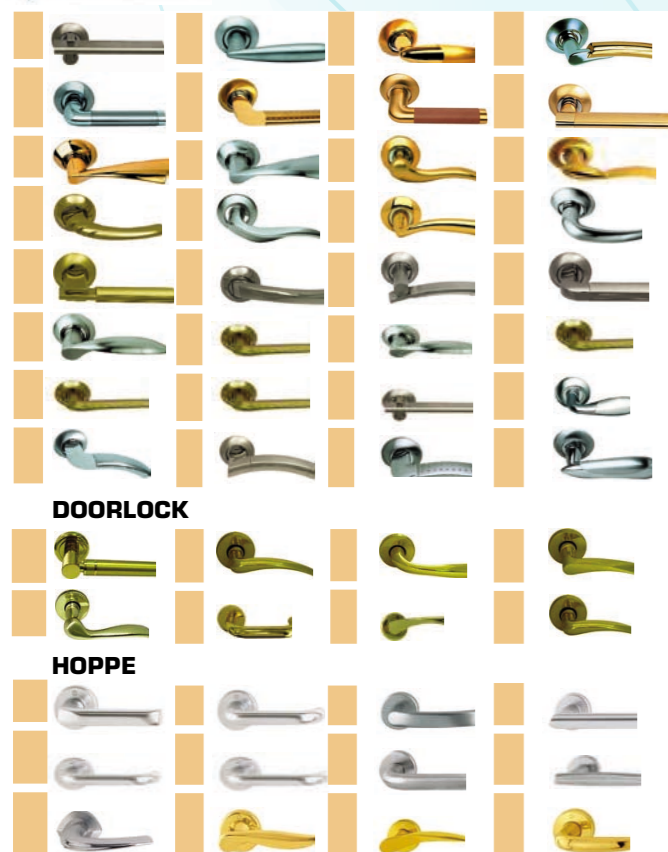

Двери фабрики **Nami porte** сочетают в себе высокие технологические разработки и эстетические характеристики. В отделке дверей используется шпон натуральной древесины, инкрустация.

ДВЕРИ

WWW.ORBT.RU

Г. МОСКВА, УЛ. КРЕМЕНЧУГСКАЯ,
БАЗА НАПРОТИВ ДОМА 44/1
ТЕЛ.: (495)22-542-22, (495)62-777-48

**РОЗНИЧНЫЕ ПАВИЛЬОНЫ
НА СТРОИТЕЛЬНЫХ РЫНКАХ:**
«КАШИРСКИЙ ДВОР» МОДУЛЬ 9-2 ТЕЛ. 8-916-812-94-32
«СИНДИКА-О» МОДУЛЬ 6-57К ТЕЛ. 8-916-502-85-05
«ДМИТРОВСКИЙ ДВОР» ПАВ. 84 ТЕЛ. 8-926-225-17-68
«ТРАКТ-ТЕРМИНАЛ» ПАВ. А-23 ТЕЛ. 8-916-195-38-45

Схема проезда

• Д В Е Р И •

КАТАЛОГ

Межкомнатные двери
Входные двери
Противопожарные двери
Технические двери
Фурнитура

Торговая компания «Орбита» имеет многолетний опыт работы на рынке дверей, что позволяет поддерживать наличие постоянного товарного запаса и стабильно низкие цены.

Мы можем предложить:

- окрашенные гладкие (белые, серые) двери (OLOVI, D.CRAFT);
- филенчатые (с прямой и арочной филенкой) двери (OLOVI);
- ламинированные (меламиновые) двери (OLOVI, D.CRAFT, VERA PORTE);
- двери из массива сосны (MATTI);
- шпонированные двери (Бекар, DILA, LUVIPOL, NAMI PORTE);
- противопожарные металлические двери (MERCOR, PADILLA);
- противопожарные деревянные двери (FORMO);
- технические двери (ANDREU);
- входные термостойкие деревянные двери (FORMO);
- входные (наружные и внутренние) металлические двери «LEGANZA».

Торговая компания «Орбита» предлагает Вам услуги:

- покраска дверей любого типа по RAL каталогу;
- доставка и установка дверей по Москве и в регионы.
- изготовление дверей в стиле «Модерн» на основе финских дверей.

Наши Партнеры

СКИДКА ПРЯМО С НАМИ 5%