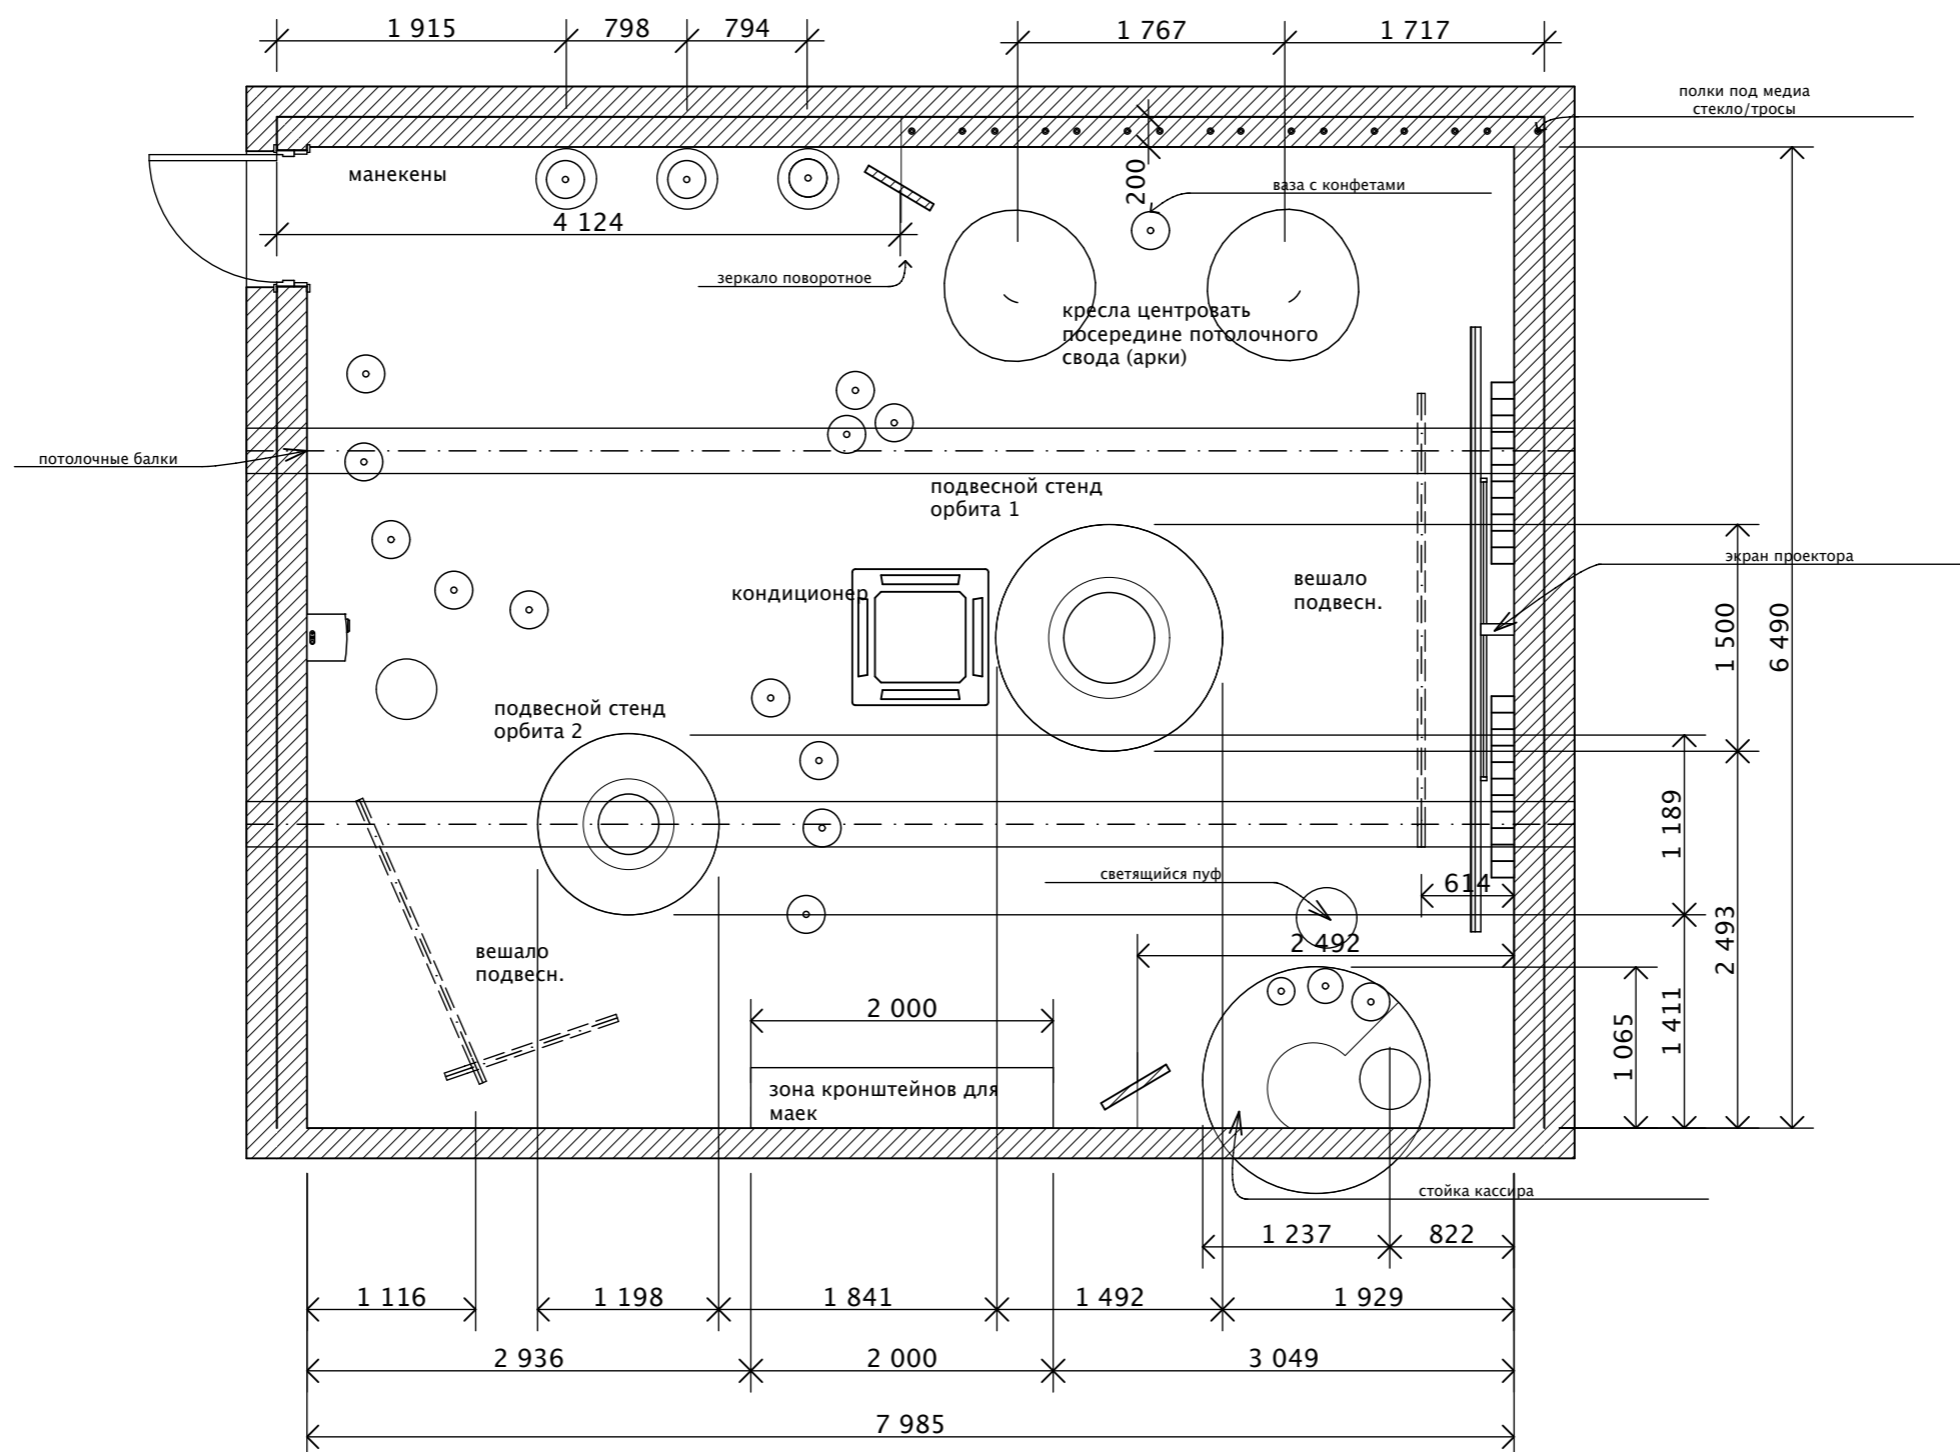

План расстановки мебели и оборудования с привязками

масштаб 1:50