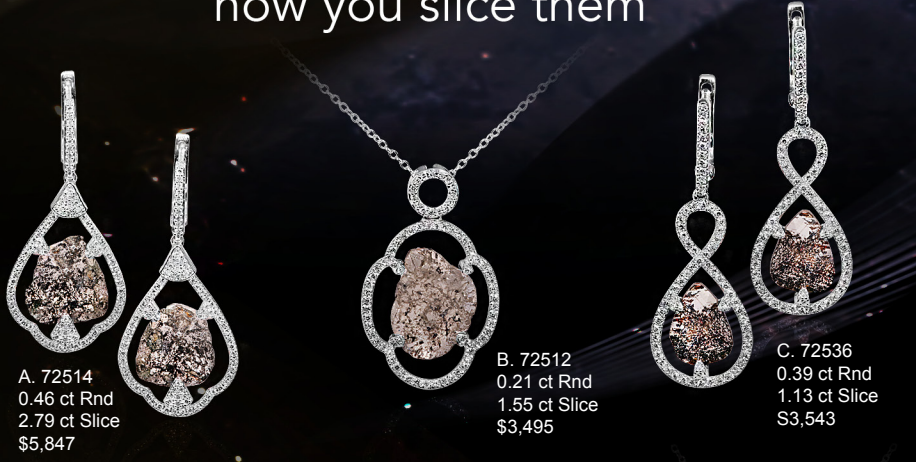

C. 72516
0.23 ct Rnd
1.37 ct Slice
\$3,330

D. 72520
0.50 ct Rnd
5.34 ct Slice
\$8,331

E. 72510
0.20 ct Rnd
1.22 ct Slice
\$3,120

F. 72506
0.28 ct Rnd
1.62 ct Slice
\$3,759

G. 72507
0.33 ct Rnd
1.05 ct Slice
\$3,249

H. 81049BJ
0.67 ct Rnd
3.43 ct Slice
\$6,885

I. 81050 BJ
0.58 ct Rnd
2.86 ct Slice
\$6,027

A. 72514
0.46 ct Rnd
2.79 ct Slice
\$5,847

B. 72512
0.21 ct Rnd
1.55 ct Slice
\$3,495

C. 72536
0.39 ct Rnd
1.13 ct Slice
\$3,543