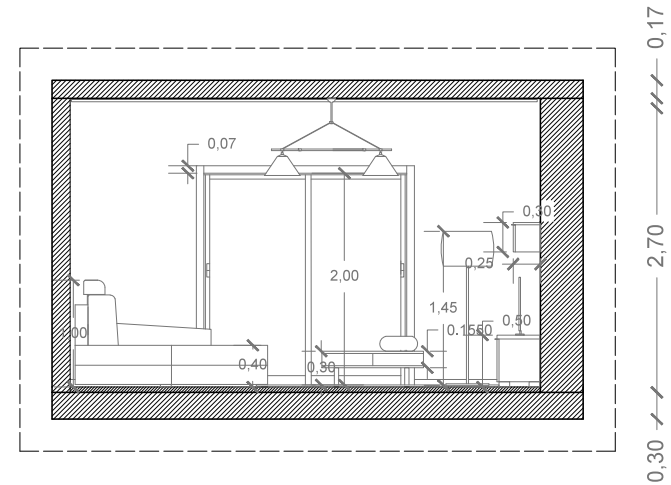

PLANTA PRÉ-EXISTENTE

CORTE A-B

Projecto: O Natal	Localização: Porto
Título do Desenho: Planta Pré- Existente + Corte A-B	Folha: 1
Designer: Isabel Ferreira Gomes LISBON SCHOOL OF DESIGN	Escala: 1:50 Data: 09.02.2017