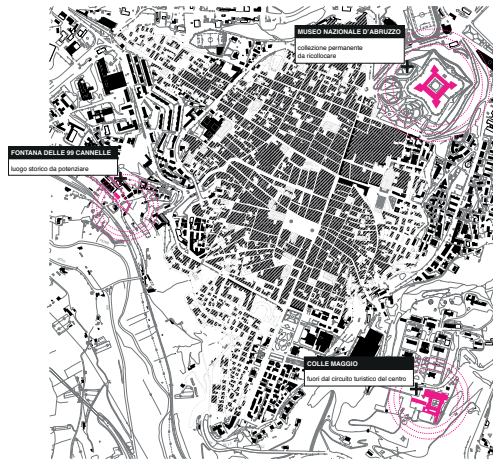

OGGI

la funzione monumentale

DOPODOMANI

funzioni in rete

PROGRAMMA

funzioni civiche e funzioni turistiche

SPAZI COMMERCIALI

PIANTA LIVELLO +2 / +3

PIANTA LIVELLO +8 / +9

CORTILE INTERNO - VISTA NORD-OVEST: PROGETTO

SEZIONI TRASVERSALE E LONGITUDINALE

TIPO 1: CASA STUDIO