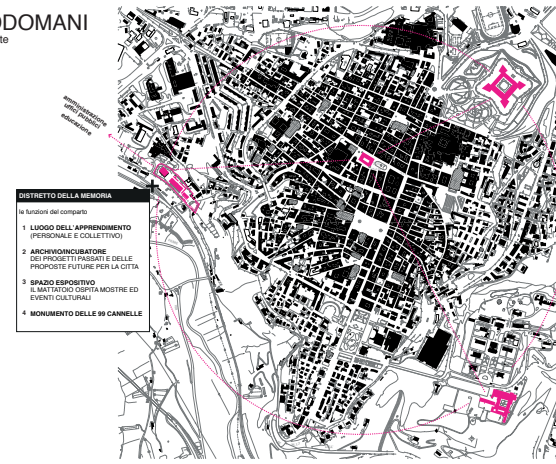

OGGI

la funzione monumentale

DOPODOMANI

funzioni in rete

PROGRAMMA

funzioni civiche e funzioni turistiche

SPAZI COMMERCIALI

PIANTA LIVELLO +2 / +3

PIANTA LIVELLO +8 / +9

CORTILE INTERNO - VISTA NORD-OVEST: PROGETTO

SEZIONI TRASVERSALE E LONGITUDINALE

TIPO 1: CASA STUDIO