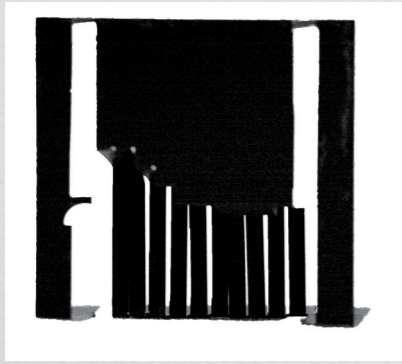

# Kindergarten- Zaun:

Raupe NimmerSat

Inspiration für den Würfel  
aus Projekt Teil 3.1

Kunststoff- Streifen Würfel,  
ausgeschnitten mit einer  
CNC- Maschine. Geknickt