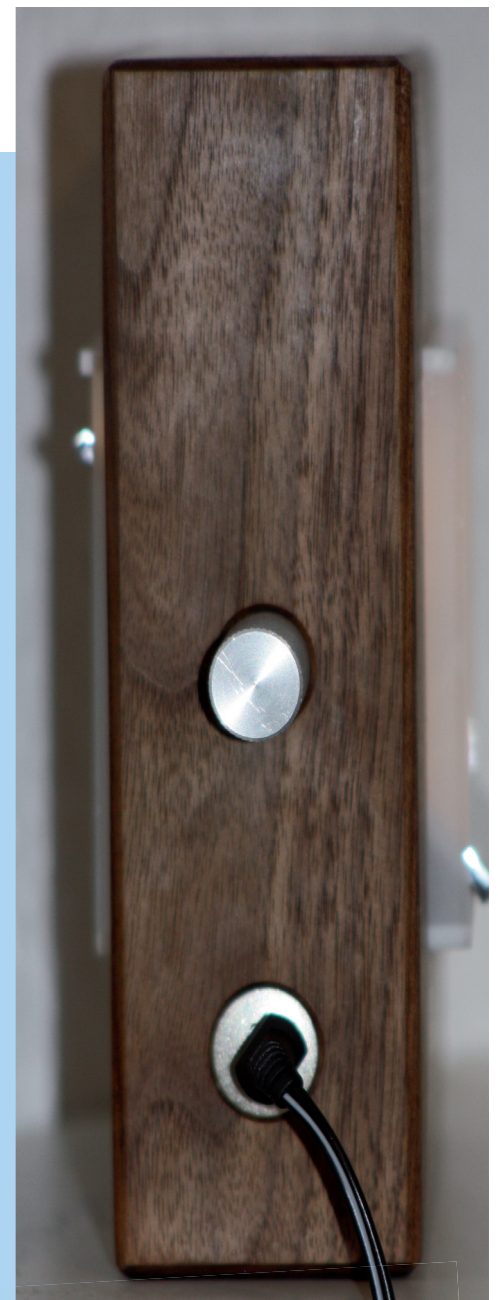

Lampe: Mirrorlit

unfertige Phase 2

Seitenansicht

Projekt 1/ Semester 1
Aufgabe: Zielgruppen orientierte Leuchte