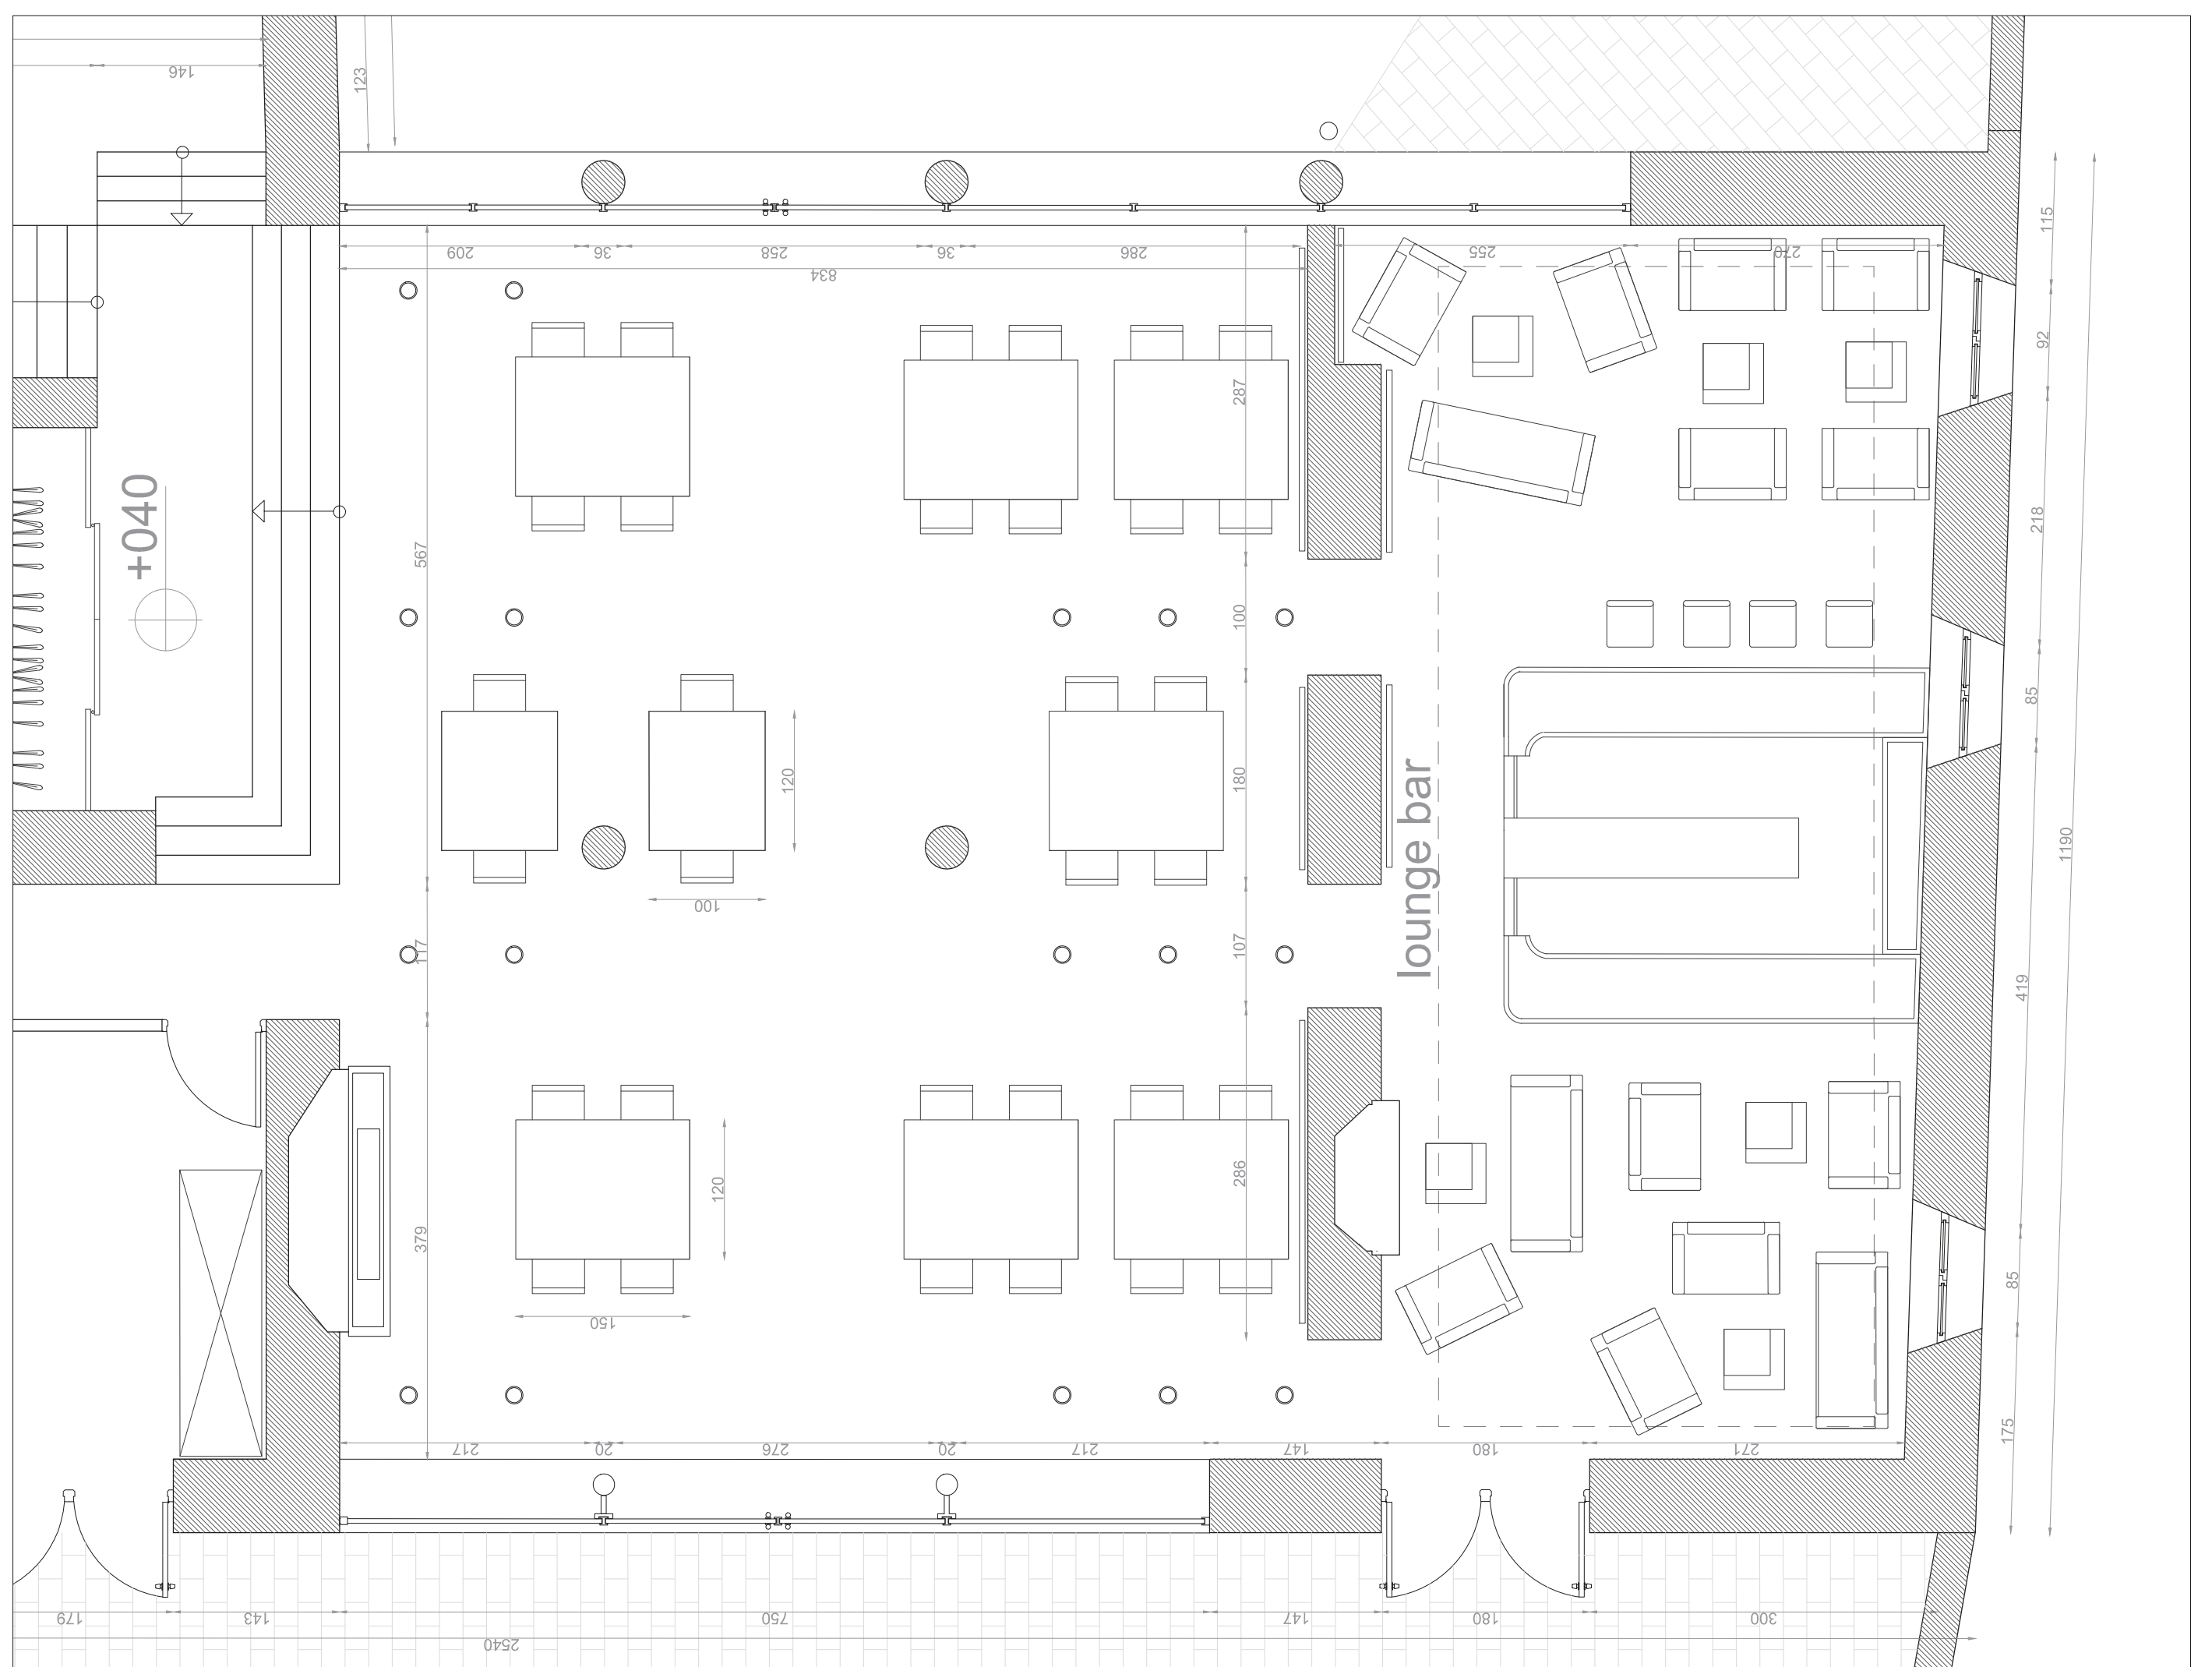

Particolare reception - scala 1.50

Particolare ristorante e lounge bar - scala 1.50

Particolare area ristoro all'aperto - scala 1.50

CASTIGLIONE OLONA | GRUPPO 1 | EX CASA DEL FASCIO | ELENA LORIGA- CATALINA CALDERON- CLAUDIO BONA