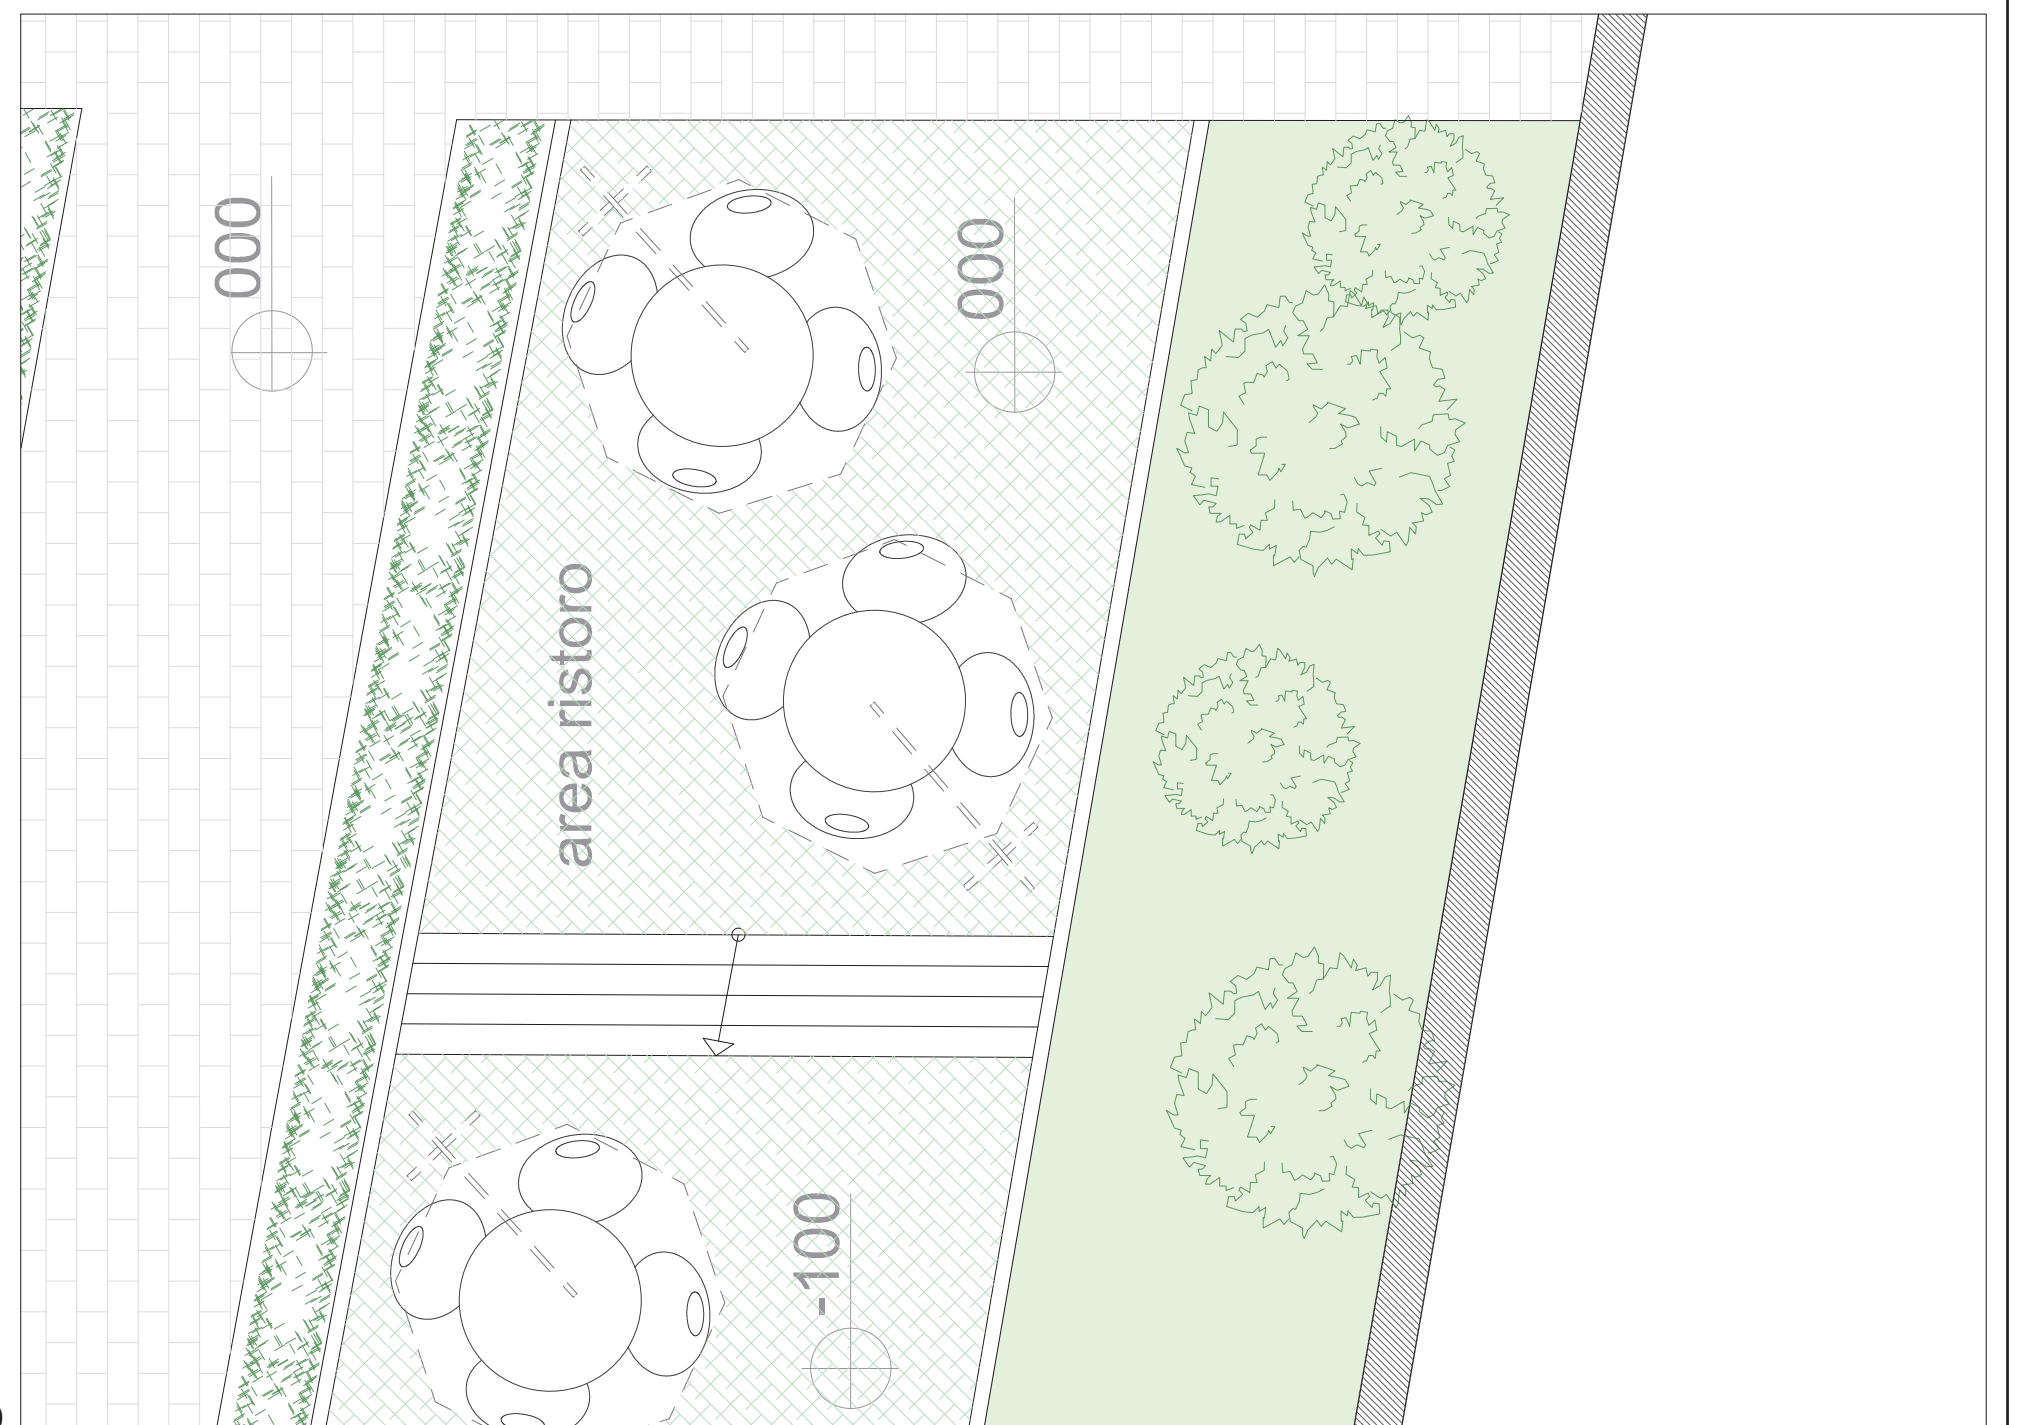

Particolare reception - scala 1.50

Particolare ristorante e lounge bar - scala 1.50

Particolare area ristoro all'aperto - scala 1.50

CASTIGLIONE OLONA | GRUPPO 1 | EX CASA DEL FASCIO | ELENA LORIGA- CATALINA CALDERON- CLAUDIO BONA