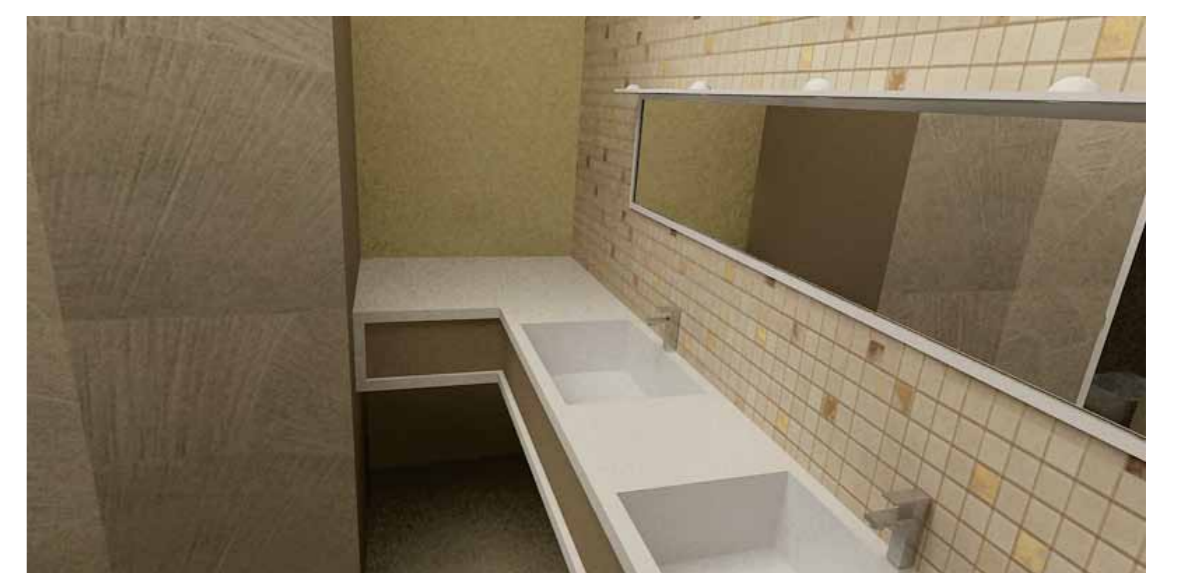

Pianta camera suite - scala 1.20

CASTIGLIONE OLONA | GRUPPO 1 | EX CASA DEL FASCIO | ELENA LORIGA- CATALINA CALDERON- CLAUDIO BONA

POLITECNICO DI MILANO  
 a.a. 2010-11  
 FACOLTÀ DEL DESIGN  
 CDL MAGISTRALE INTERIOR DESIGN  
 CORSO LABORATORIO DESIGN DEGLI INTERNI I2  
 DOCENTI: FRANCESCO SCULLICA | LUCA SCACCHETTI  
 CULTORI DELLA MATERIA: MAURO AFRO BORELLA | CHIARA PAGANELLI