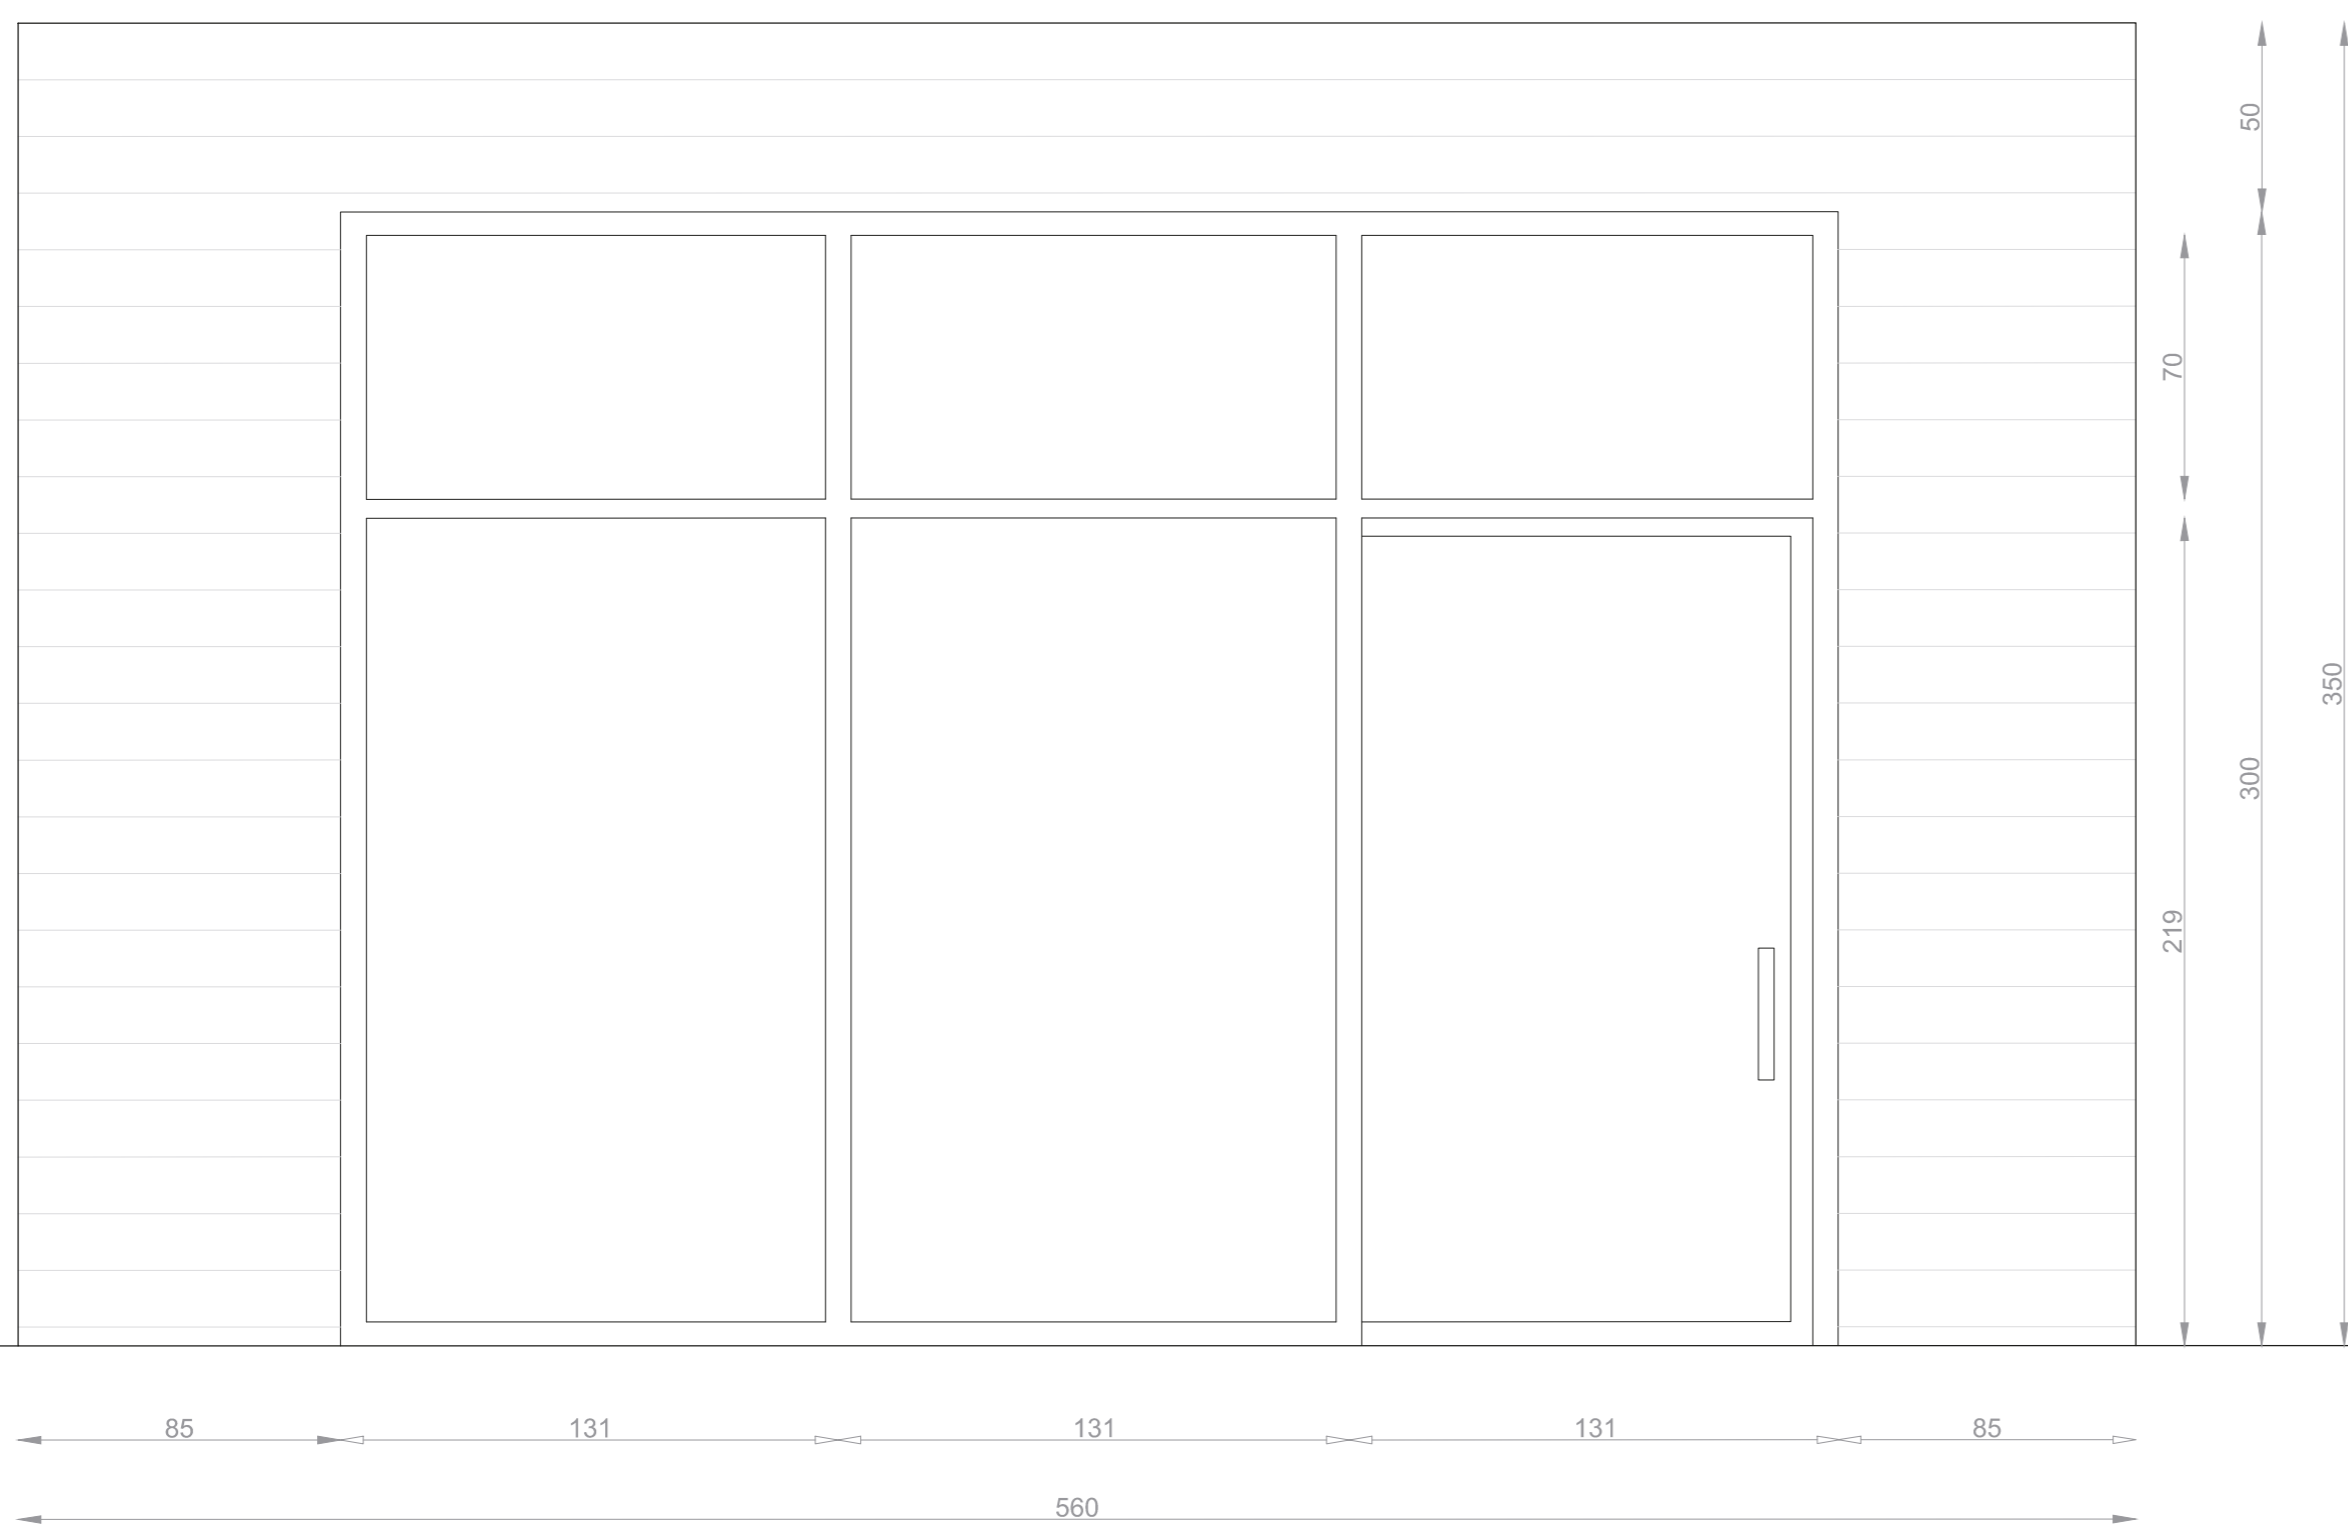

Pianta camera giardino - scala 1.20

Prospetto laterale camera giardino - scala 1.20

Prospetto frontale camera giardino - scala 1.20

CASTIGLIONE OLONA | GRUPPO 1 | EX CASA DEL FASCIO | ELENA LORIGA- CATALINA CALDERON- CLAUDIO BONA

POLITECNICO DI MILANO  
 a.a. 2010-11  
 FACOLTÀ DEL DESIGN  
 CDL MAGISTRALE INTERIOR DESIGN  
 CORSO LABORATORIO DESIGN DEGLI INTERNI I2  
 DOCENTI: FRANCESCO SCULLICA | LUCA SCACCHETTI  
 CULTORI DELLA MATERIA: MAURO AFRO BORELLA | CHIARA PAGANELLI