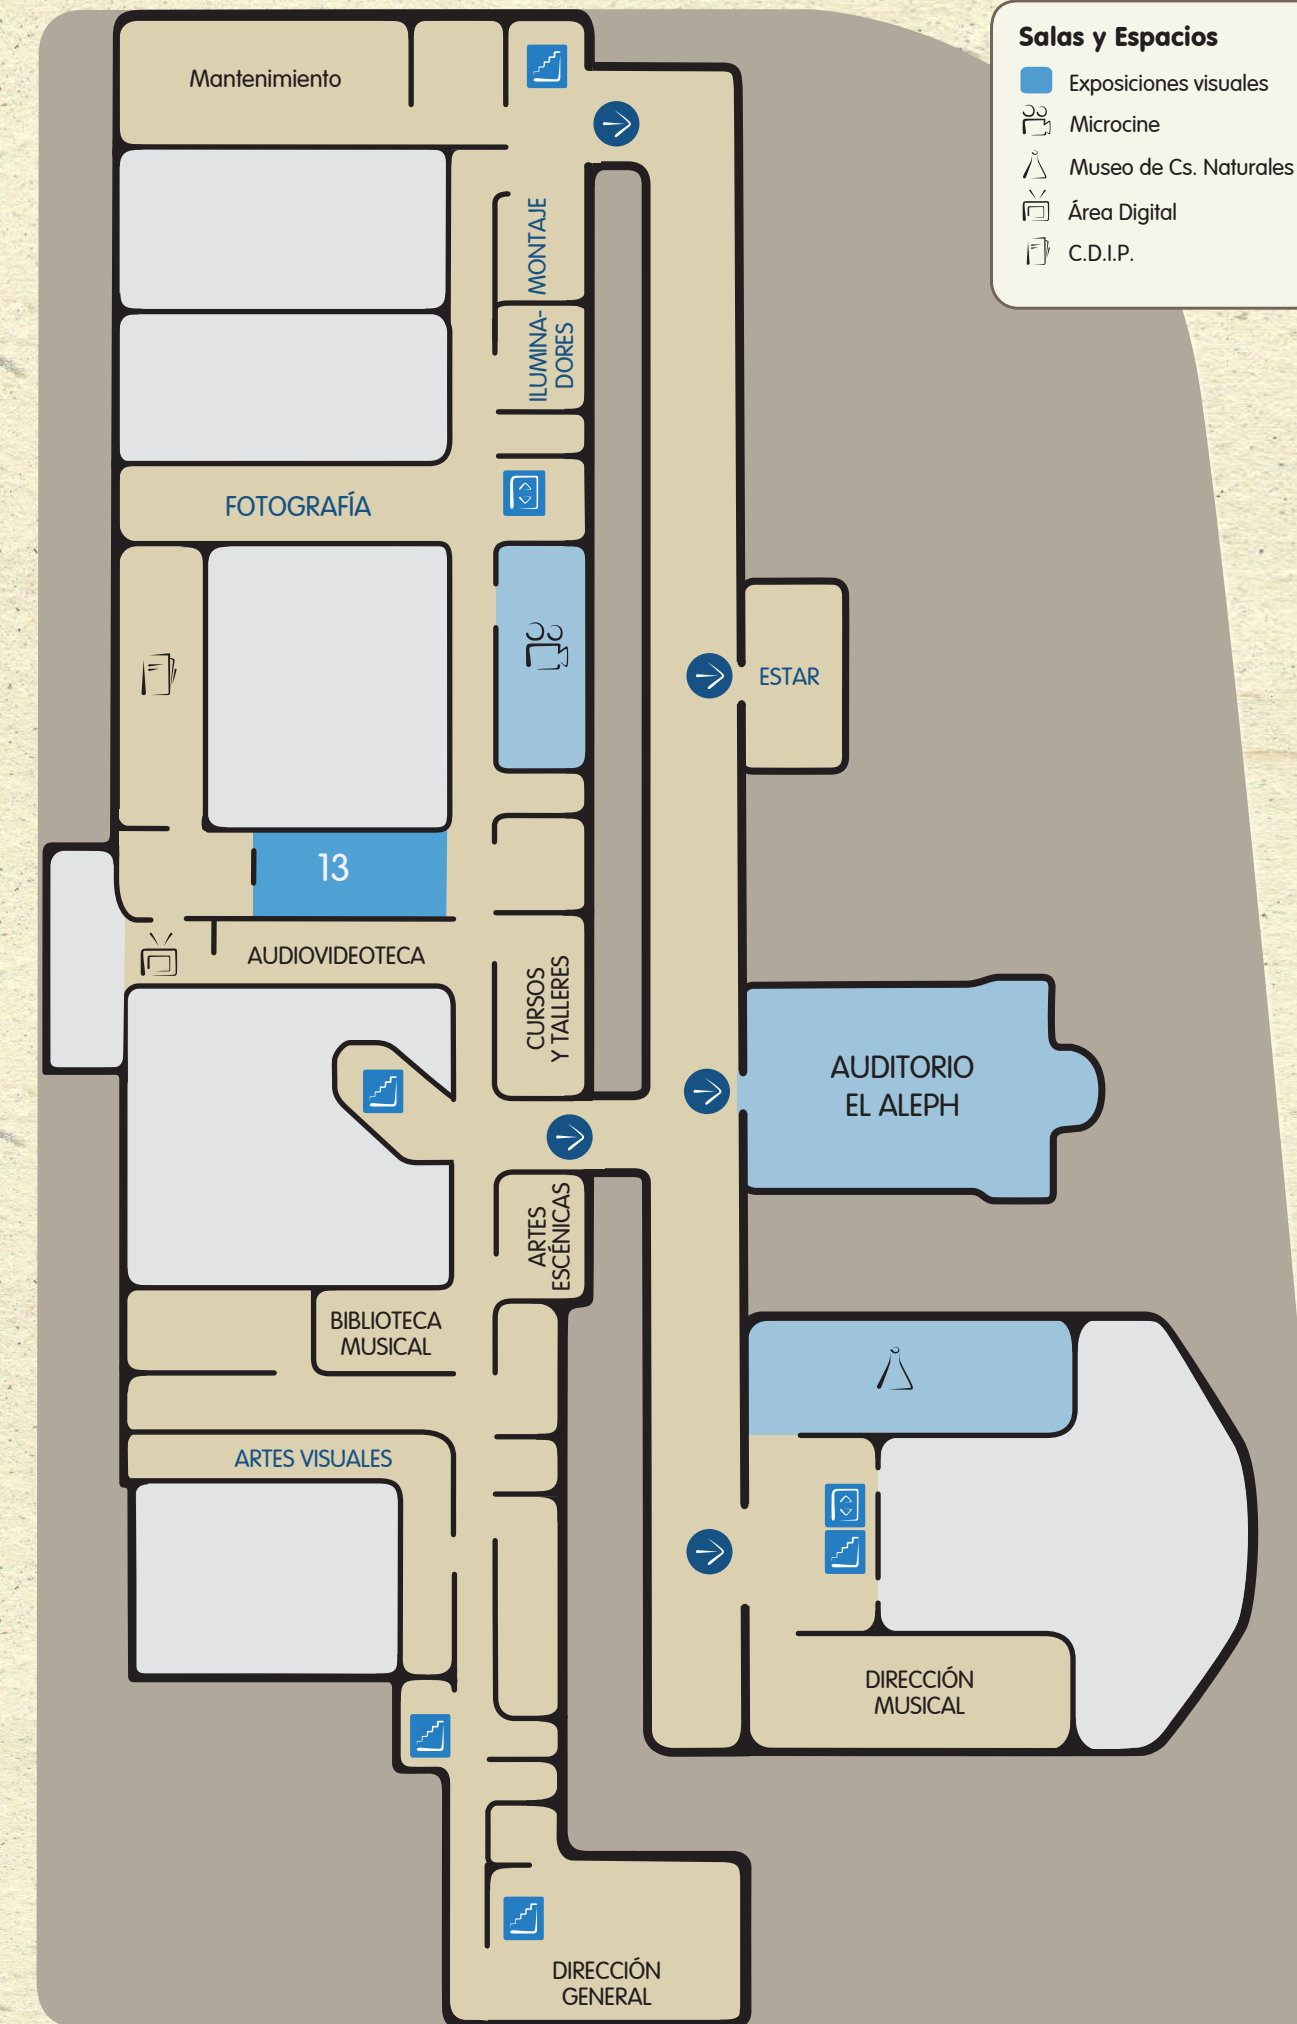

Mapa Orientador

UBICACIÓN en el CENTRO CULTURAL RECOLETA

PLANTA BAJA

PLANTA ALTA

Centro Cultural Recoleta: JUNÍN 1930 (C.P. 1113) | TEL: 4803-1040 | HTTP://www.centroculturalrecoleta.org

Escala 1:1,7