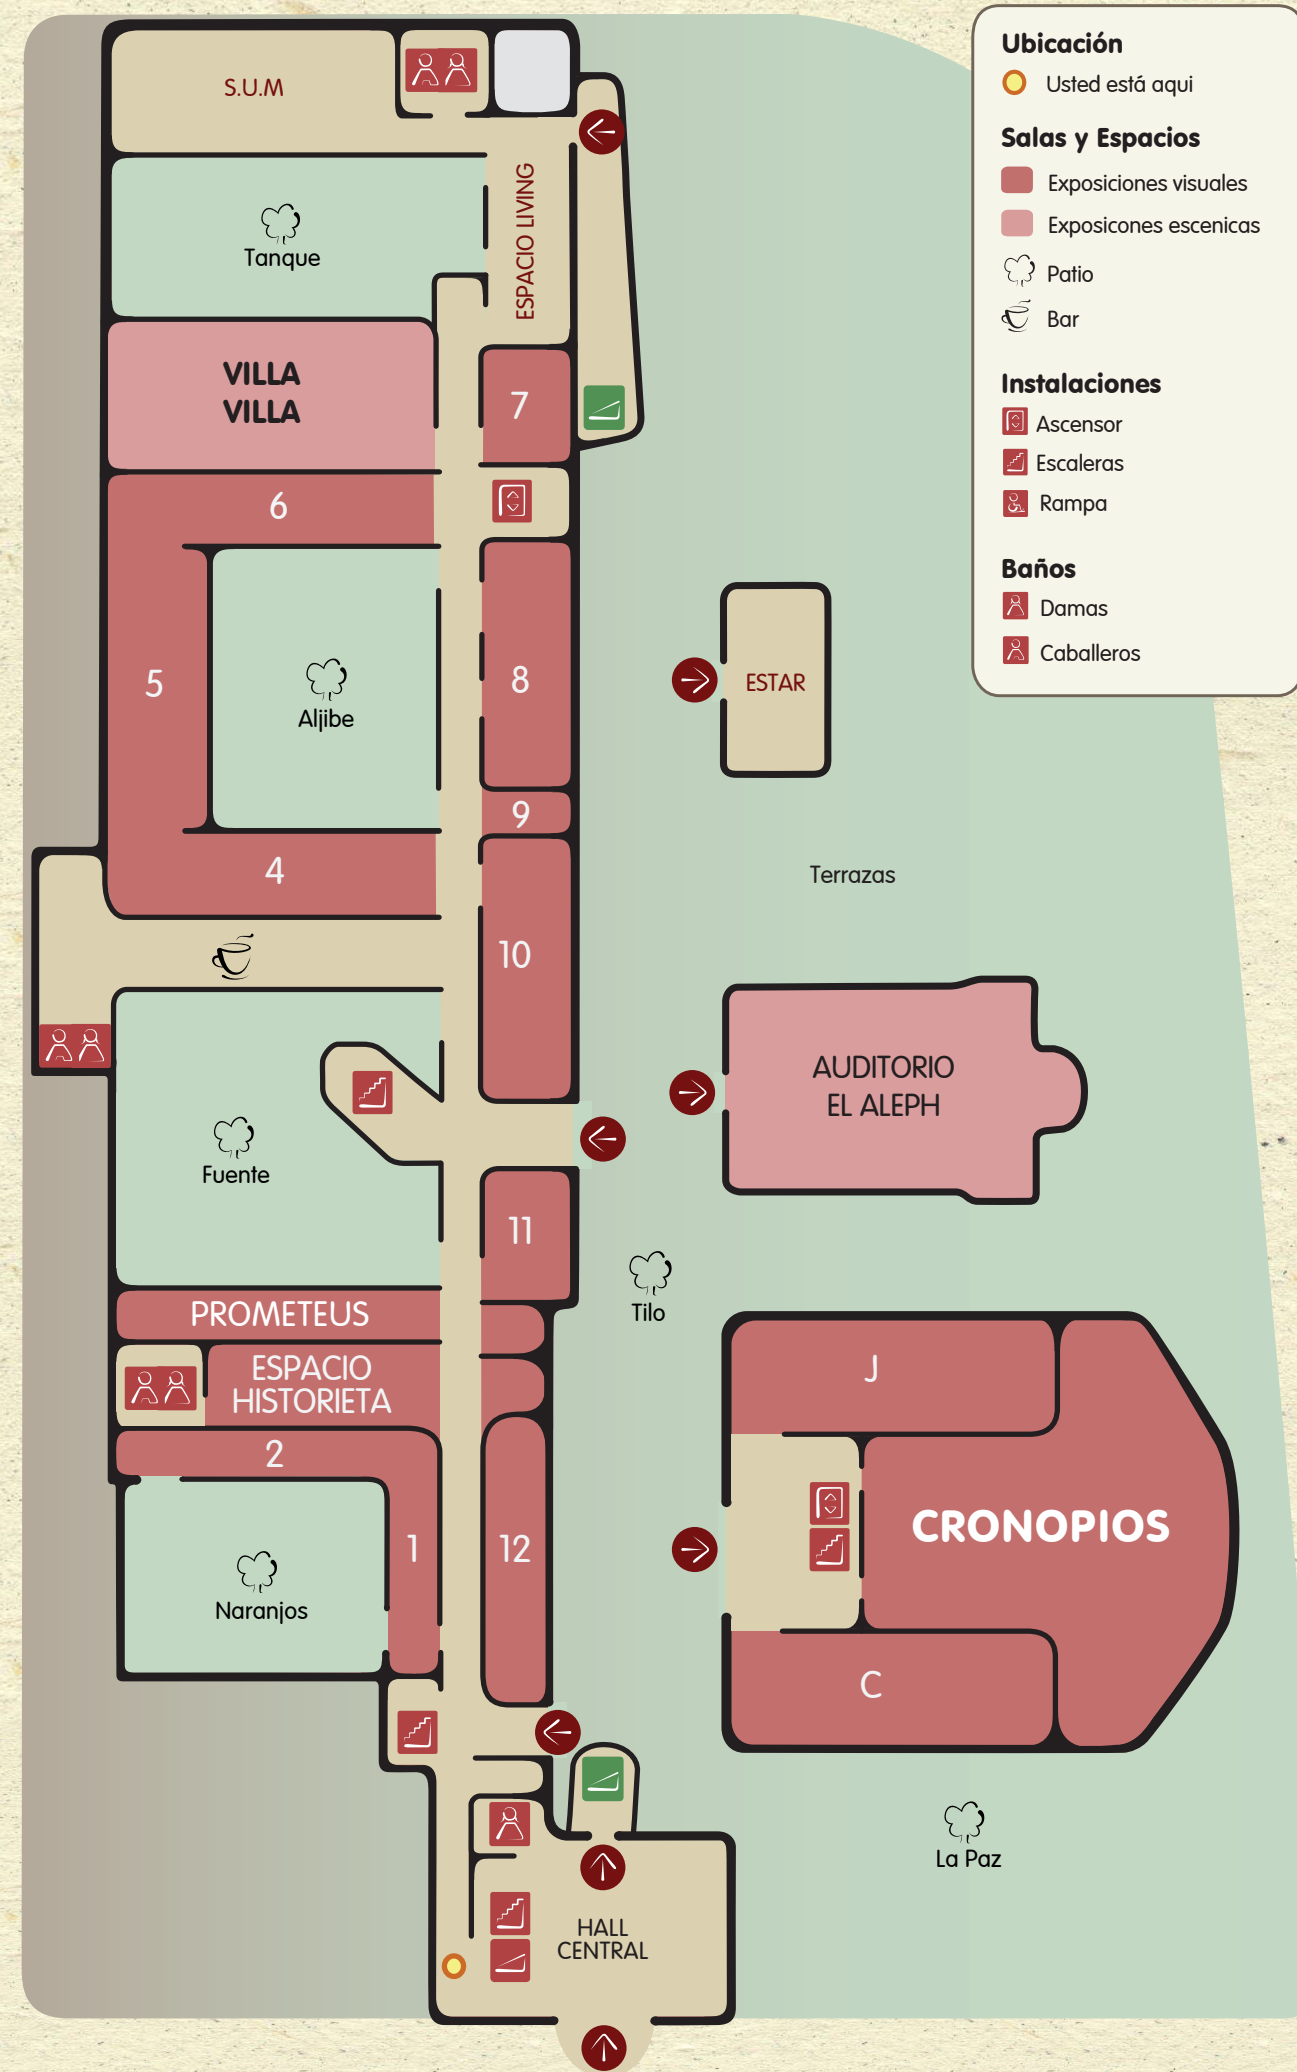

Mapa Orientador

UBICACIÓN en el CENTRO CULTURAL RECOLETA

PLANTA BAJA

PLANTA ALTA

Centro Cultural Recoleta: JUNÍN 1930 (C.P. 1113) | TEL: 4803-1040 | HTTP://www.centroculturalrecoleta.org

Escala 1:1,7