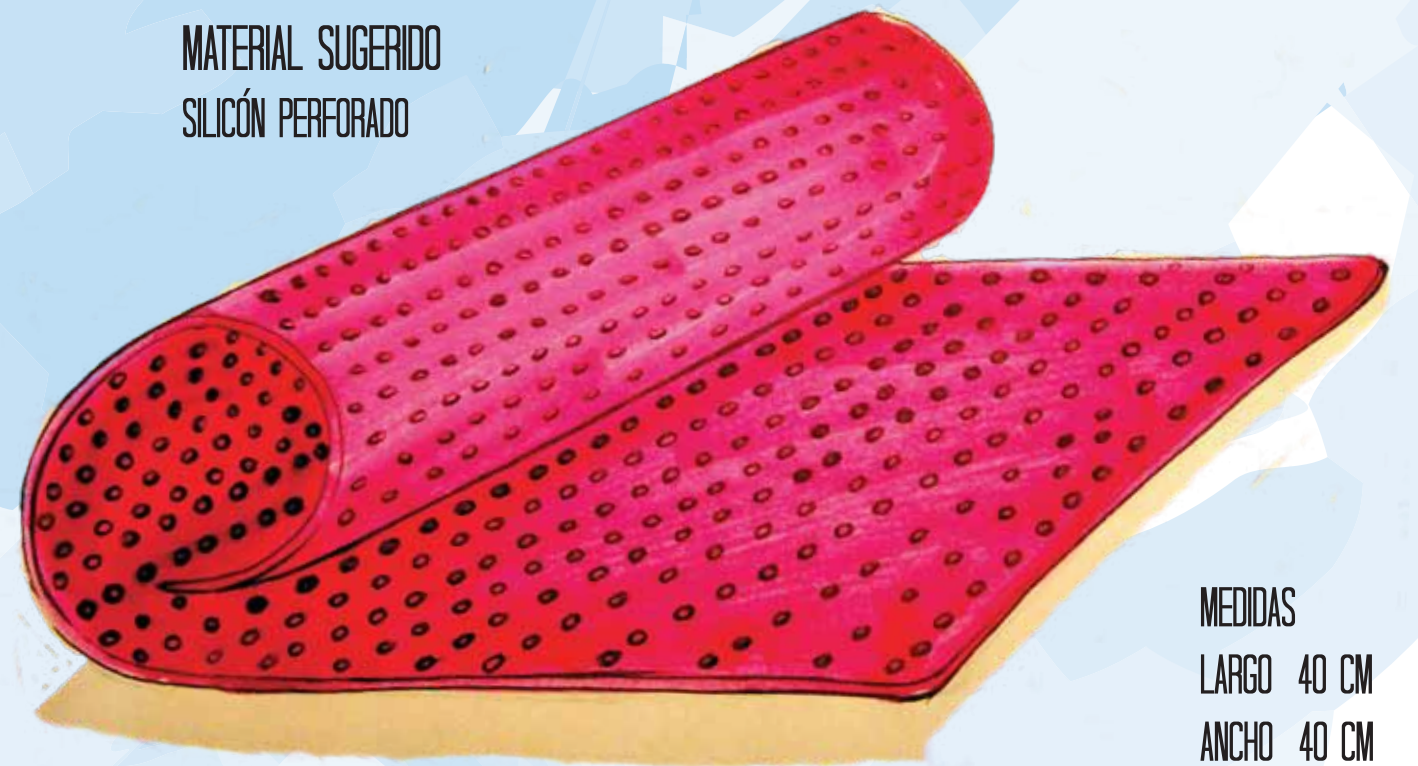

MATERIAL SUGERIDO

PS
PP
SILICÓN

GUARDATORTILLAS

AL VACÍO

MEDIDAS

DIÁMETRO 17.5 CM
ALTURA 10 CM

MAT PARA TORTILLAS

MATERIAL SUGERIDO
SILICÓN PERFORADO

MEDIDAS

LARGO 40 CM
ANCHO 40 CM