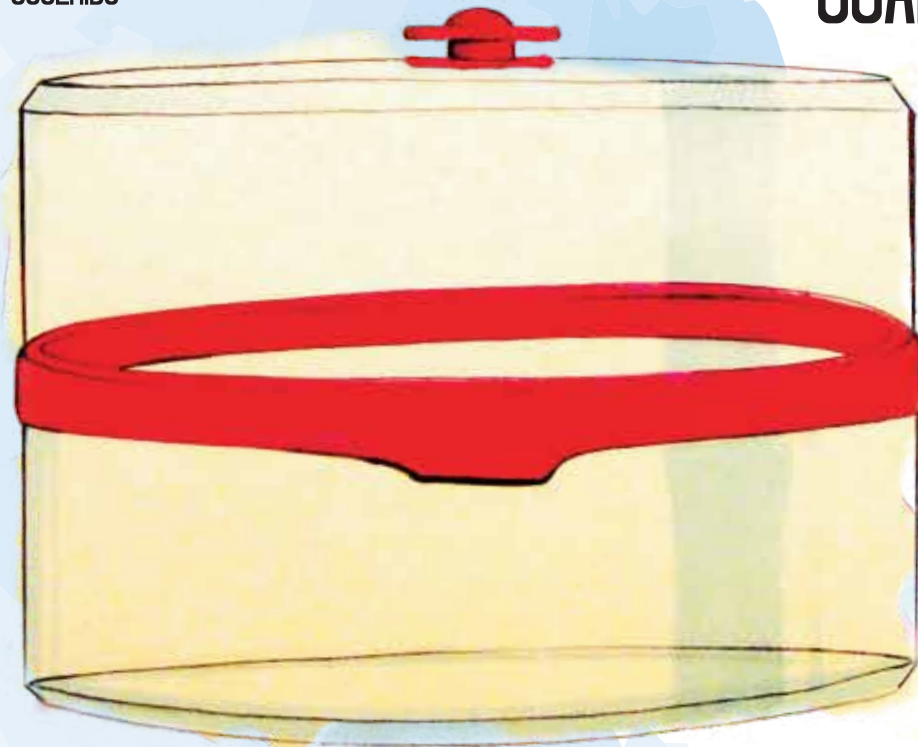

MATERIAL SUGERIDO

PS
PP
SILICÓN

GUARDATORTILLAS

AL VACÍO

MEDIDAS

DIÁMETRO 17.5 CM
ALTURA 10 CM

MAT PARA TORTILLAS

MATERIAL SUGERIDO
SILICÓN PERFORADO

MEDIDAS

LARGO 40 CM
ANCHO 40 CM