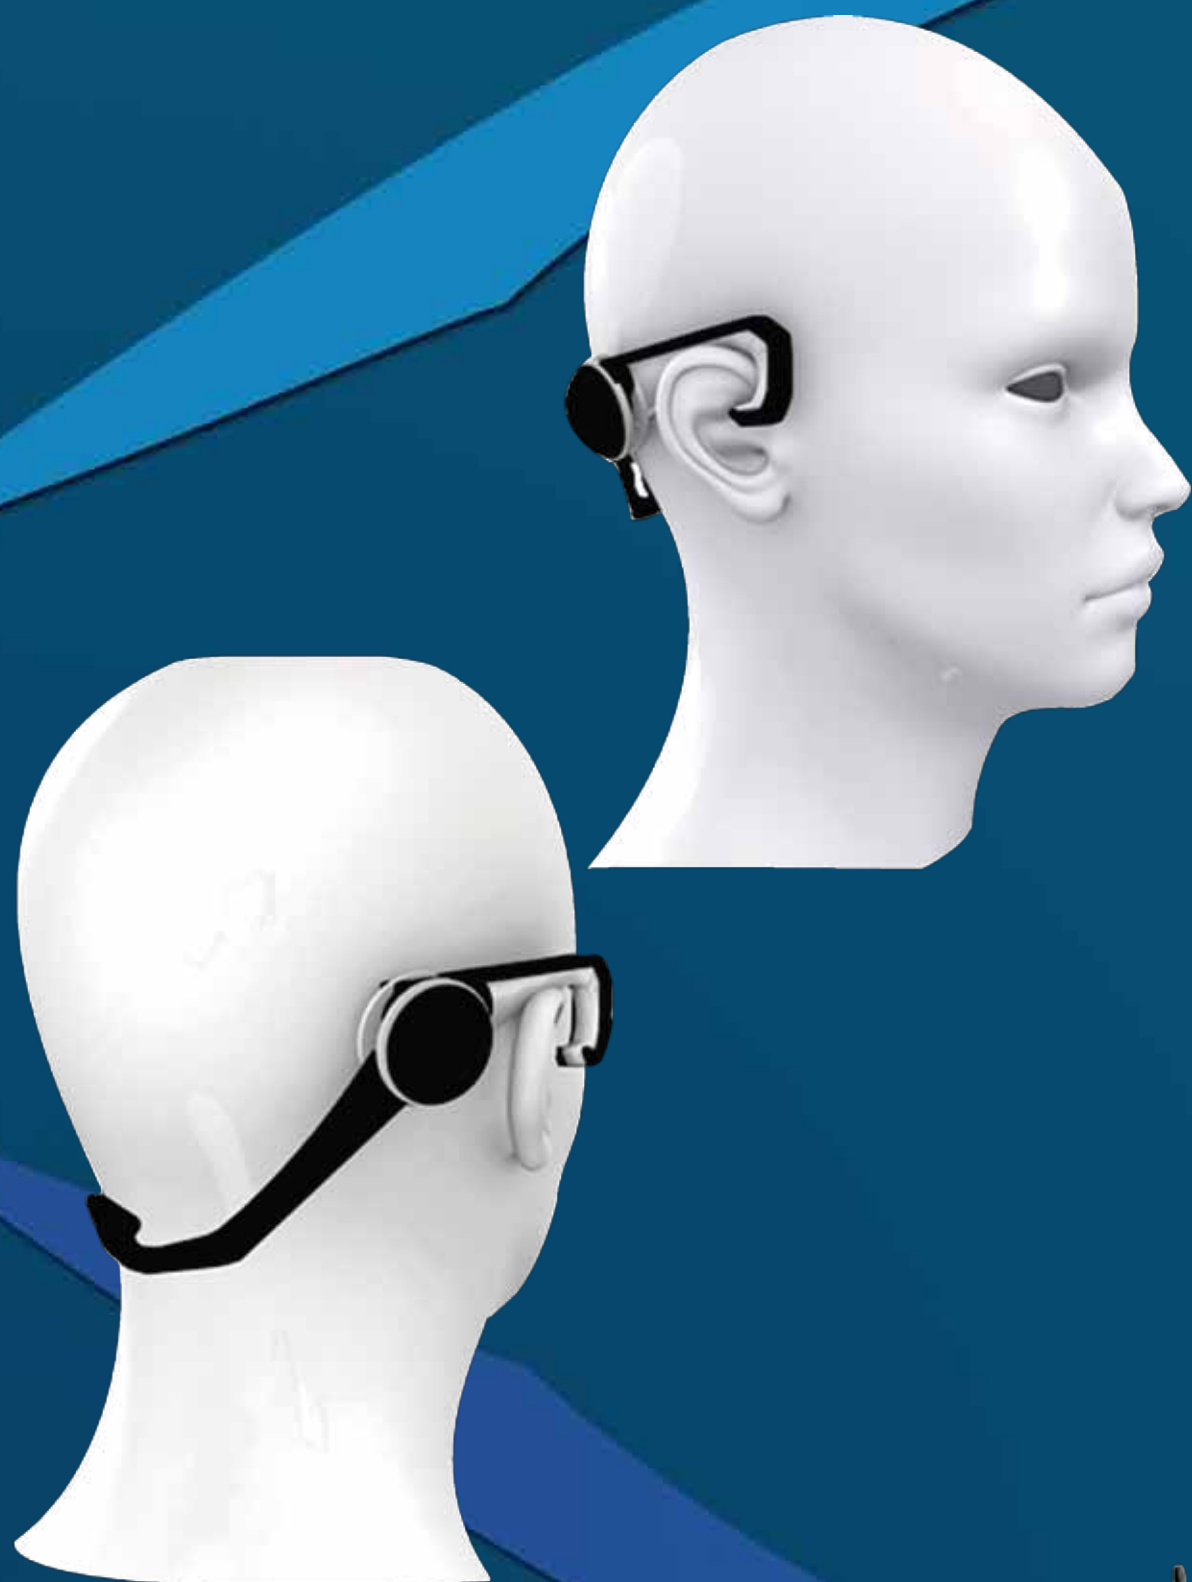

Mental-pro  
ofrece otro medio  
para ver lo que percibimos.  
Es un dispositivo capaz de  
interpretar lo que una persona  
mayor de 20 años piensa  
transfiriéndolo para poder proyectarlo  
en una pantalla

**MENTAL PRO**

# MENTAL PRO

Transmisión de datos  
via bluetooth

Vista superior

Vista inferior

Vista lateral

# MENTAL PRO

Lectores de ondas cerebrales captan las imágenes del cerebro

Las piezas se ajustan a la cabeza del usuario y se doblan para minimizar el espacio