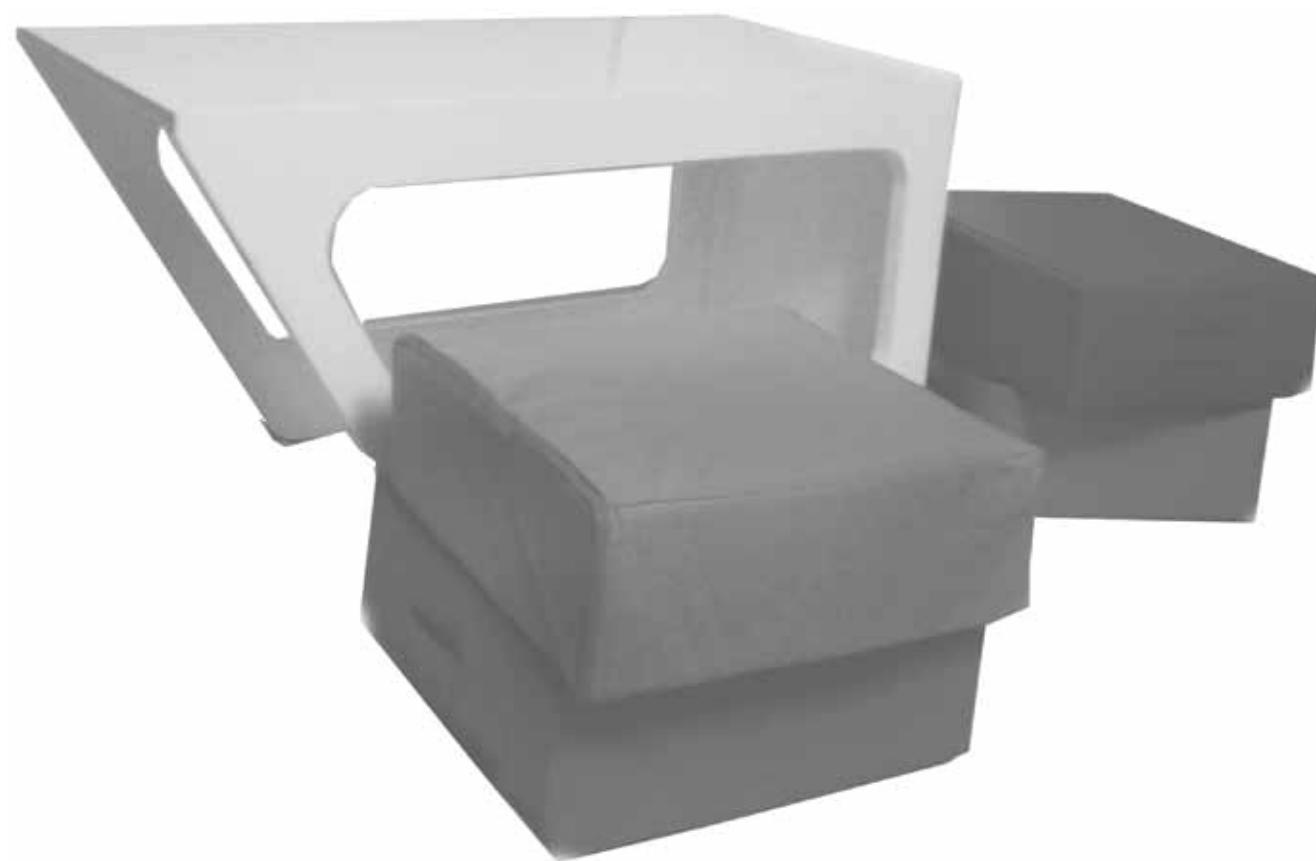

Silla y mesa para niños

CHIKLET

Silla
para
comer
y mesa
para
dibujar

Al girar se convierte en mesa.

Se adapta a diferentes alturas

Para jalar
facilmente

89CM

60 CM