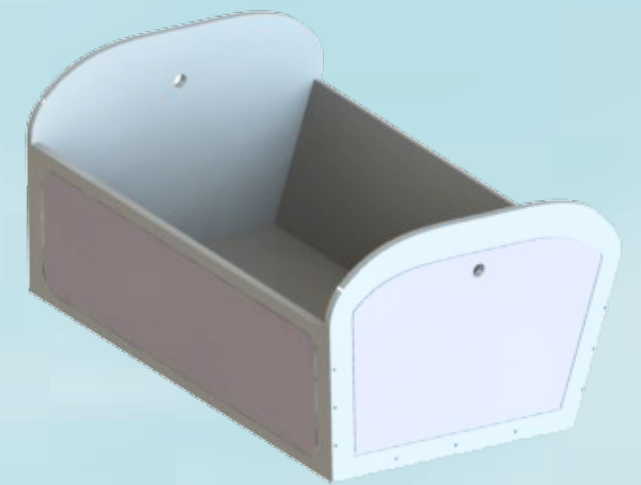

cuna
2m1

Moisés para bebés de 0 a 6 meses que se transforma en una mesa de trabajo una vez que el niño crece

cuna

2v1

Moisés y cambiador para bebés.

Puedes meser al bebé o retirar el porta-bebé y usarlo por separado

El cambiador se transforma en una mesa de trabajo para niños

cuna
2m1

El porta-bebé se transforma en una silla