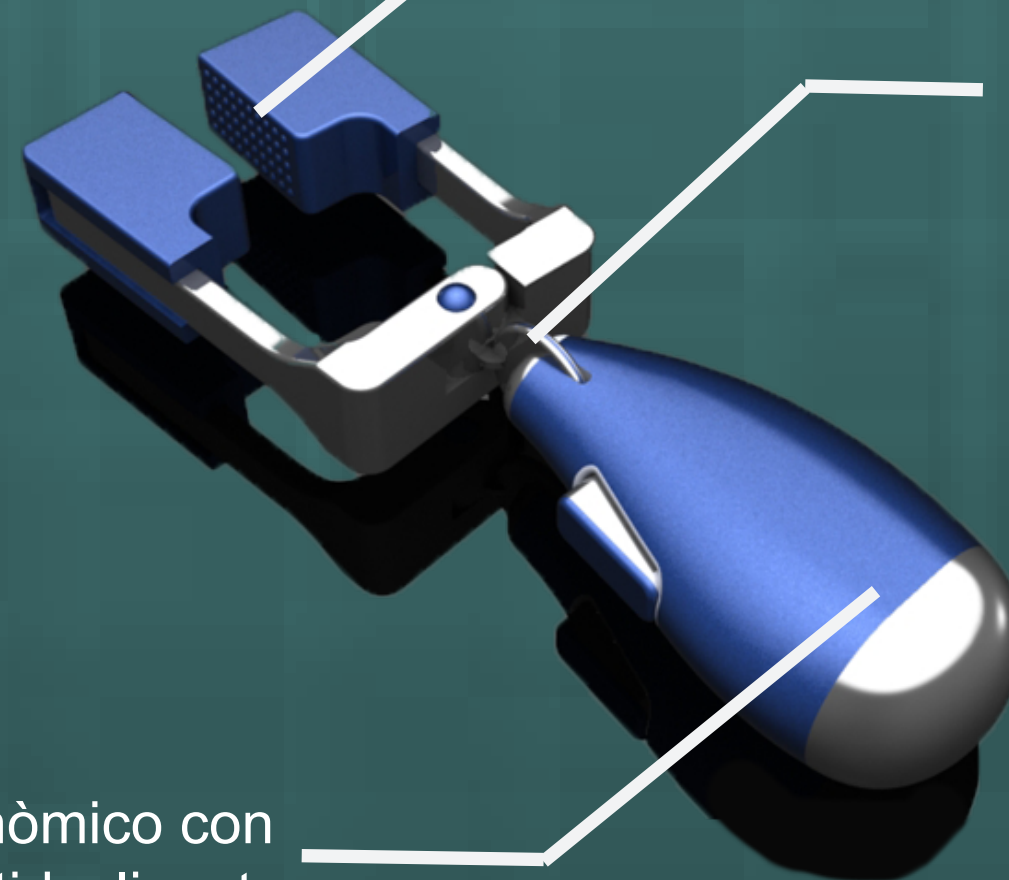

KITCHEN

TONGS

HOLDING & CUTTING

Pinzas de acero inoxidable

Recubierta de caucho para sujetar alimentos blandos

Botón para activar las pinzas

Eje central del giro de las pinzas.
Ángulo máximo

Mango ergonómico con recubierta antideslizante

KITCHEN

TONGS

HOLDING & CUTTING

150°

KITCHEN

TONGS

HOLDING & CUTTING