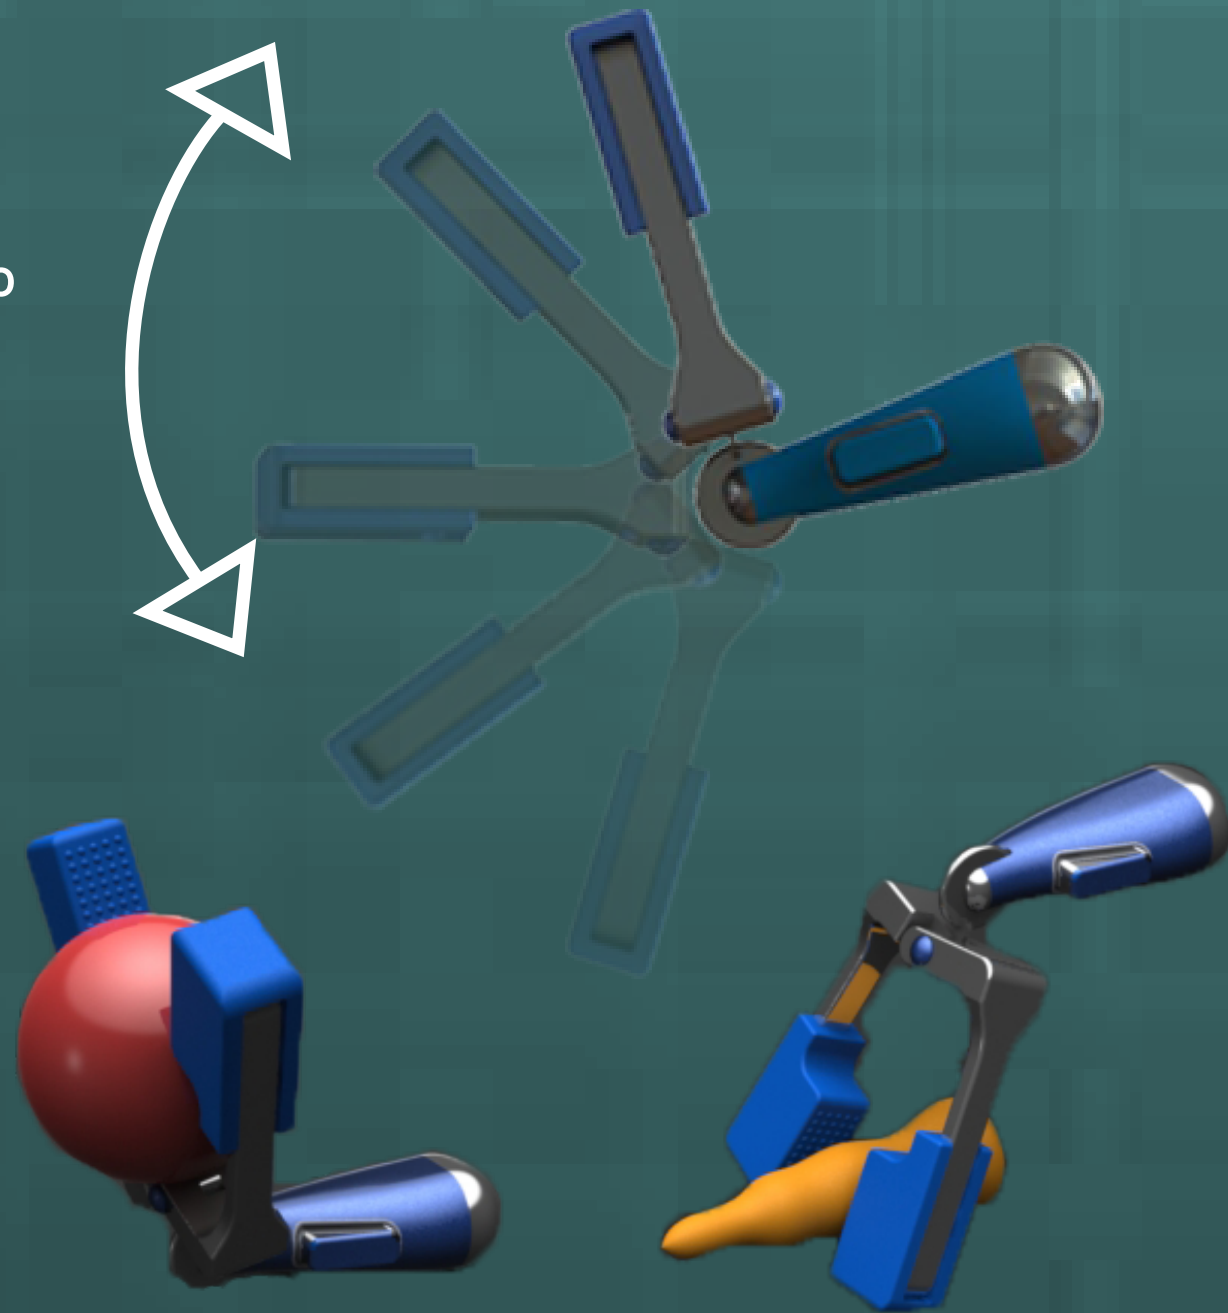

KITCHEN

TONGS

HOLDING & CUTTING

Pinzas de acero inoxidable

Recubierta de caucho para sujetar alimentos blandos

Botón para activar las pinzas

Eje central del giro de las pinzas.
Ángulo máximo

Mango ergonómico con recubierta antideslizante

KITCHEN

TONGS

HOLDING & CUTTING

150°

KITCHEN

TONGS

HOLDING & CUTTING