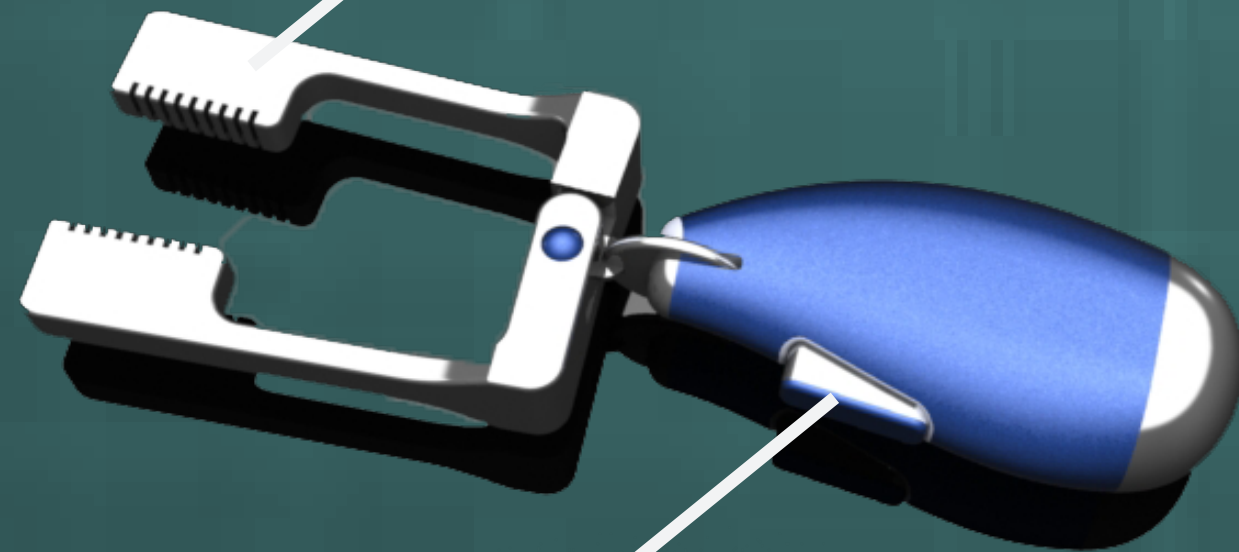

KITCHEN

TONGS

HOLDING & CUTTING

Pinzas de acero inoxidable

Recubierta de caucho para sujetar alimentos blandos

Botón para activar las pinzas

Eje central del giro de las pinzas.
Ángulo máximo

Mango ergonómico con recubierta antideslizante

KITCHEN

TONGS

HOLDING & CUTTING

150°

KITCHEN

TONGS

HOLDING & CUTTING