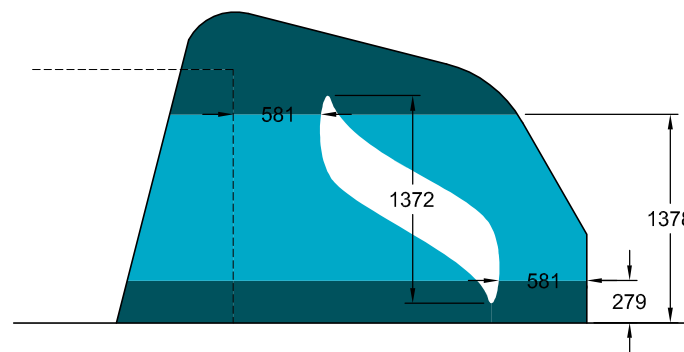

Starboard Side Exterior Elevation
Scale 1:200

Metal Plate Detail Starboard
Scale 1:50

Metal Plate Detail Portside
Scale 1:50

Name and Logo Detail
Scale 1:50

D:
C:
B:
A:
A

Bornholmstrafikken

SFD#208

TITLE
M/V Sønderho
Fanøtrafikken
Exterior Paint Lines

DWG NO.	SCALE
SFD.208.00.07.09	1:100
DATE	SIGN.
10.12.2007	SFD

ARCHITECTS & DESIGNERS
OVERGADEN OVEN VANDET 30B
1415 COPENHAGEN K DENMARK
TEL +45 3296 4012
FAX +45 3296 4018
MAIL SF@SFDESIGN.DK
WEB WWW.SFDESIGN.DK