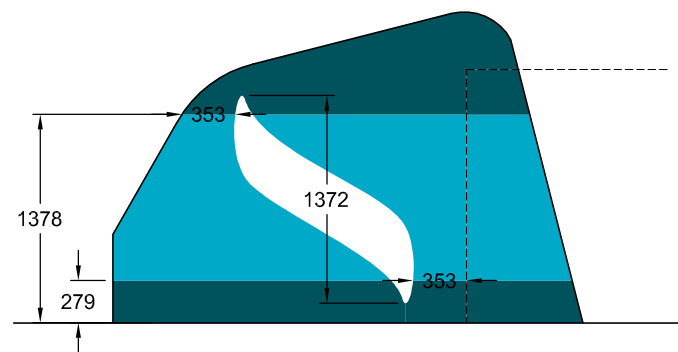

Starboard Side Exterior Elevation
Scale 1:200

Metal Plate Detail Starboard
Scale 1:50

Metal Plate Detail Portside
Scale 1:50

Name and Logo Detail
Scale 1:50

D:
C:
B:
A:
A

Bornholmstrafikken

SFD#208

TITLE
M/V Sønderho
Fanøtrafikken
Exterior Paint Lines

DWG NO.	SCALE
SFD.208.00.07.09	1:100
DATE	SIGN.
10.12.2007	SFD

ARCHITECTS & DESIGNERS
OVERGADEN OVEN VANDET 30B
1415 COPENHAGEN K DENMARK
TEL +45 3296 4012
FAX +45 3296 4018
MAIL SF@SFDESIGN.DK
WEB WWW.SFDESIGN.DK