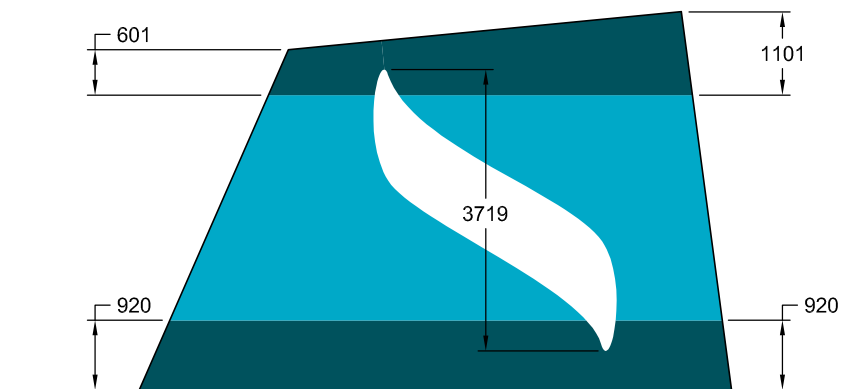

Starboard Side Exterior Elevation
Scale 1:200

Metal Plate Detail Starboard
Scale 1:100

Metal Plate Detail Port Side
Scale 1:100

THOR SYDFYEN
BØJDEN

Name and Logo Detail
Scale 1:100

D:
C:
B:
A:
A

Bornholmstrafikken

SFD#208

TITLE
M/V Thor Sydfyen
Alstrafikken
Exterior Paint Lines

DWG NO. SFD.208.00.04.09
SCALE 1:200/1:100
DATE 10.12.2007
SIGN. SFD

ARCHITECTS & DESIGNERS
OVERGADEN OVEN VANDET 30B
1415 COPENHAGEN K DENMARK
TEL +45 3296 4012
FAX +45 3296 4018
MAIL SF@SFDDESIGN.DK
WEB WWW.SFDDESIGN.DK