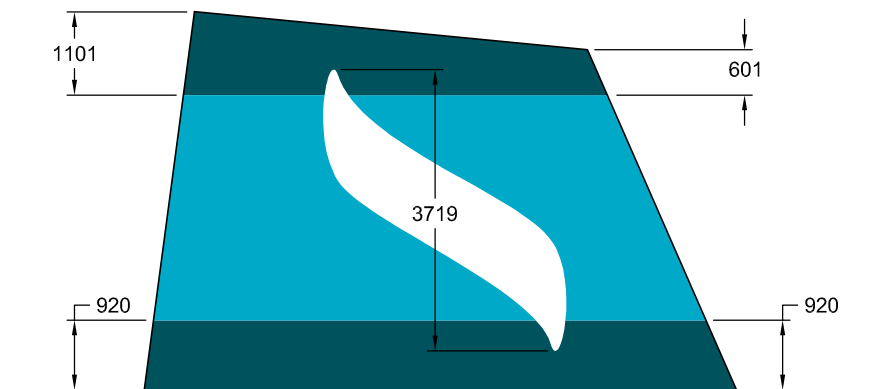

Starboard Side Exterior Elevation
Scale 1:200

Metal Plate Detail Starboard
Scale 1:100

Metal Plate Detail Port Side
Scale 1:100

THOR SYDFYEN
BØJDEN

Name and Logo Detail
Scale 1:100

D:
C:
B:
A:
A

Bornholmstrafikken

SFD#208

TITLE
M/V Thor Sydfyen
Alstrafikken
Exterior Paint Lines

DWG NO. SFD.208.00.04.09
SCALE 1:200/1:100
DATE 10.12.2007
SIGN. SFD

ARCHITECTS & DESIGNERS
OVERGADEN OVEN VANDET 30B
1415 COPENHAGEN K DENMARK
TEL +45 3296 4012
FAX +45 3296 4018
MAIL SF@SFDDESIGN.DK
WEB WWW.SFDDESIGN.DK