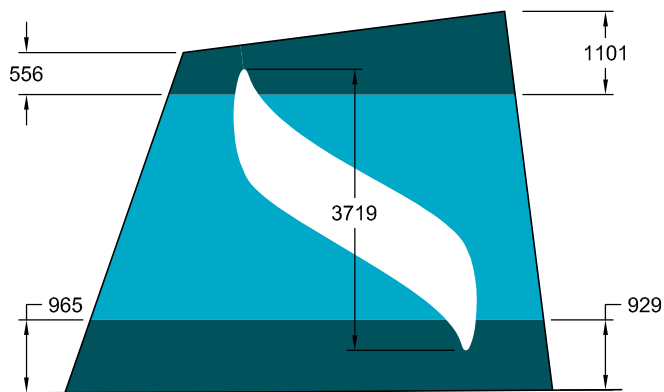

Starboard Side Exterior Elevation  
Scale 1:200

Name and Logo Detail  
Scale 1:100

Metal Plate Detail Starboard  
Scale 1:100

Metal Plate Detail Port Side  
Scale 1:100

D:  
C:  
B:  
A:  
**A**

Bornholmstrafikken

SFD#208

TITLE  
M/V Odin Sydfyen  
Langelandstrafikken  
Exterior Paint Lines

DWG NO. SFD.208.00.02.09  
SCALE 1:200/1:100  
DATE 10.12.2007  
SIGN. SFD

ARCHITECTS & DESIGNERS  
OVERGADEN OVEN VANDET 30B  
1415 COPENHAGEN K DENMARK  
TEL +45 3296 4012  
FAX +45 3296 4018  
MAIL SF@SFDESIGN.DK  
WWW.SFDESIGN.DK