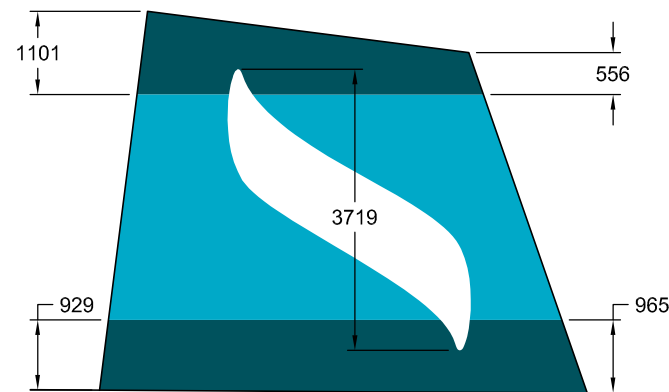

Starboard Side Exterior Elevation  
Scale 1:200

Name and Logo Detail  
Scale 1:100

Metal Plate Detail Starboard  
Scale 1:100

Metal Plate Detail Port Side  
Scale 1:100

D:  
C:  
B:  
A:  
**A**

Bornholmstrafikken

SFD#208

TITLE  
M/V Odin Sydfyen  
Langelandstrafikken  
Exterior Paint Lines

DWG NO. SFD.208.00.02.09  
SCALE 1:200/1:100  
DATE 10.12.2007  
SIGN. SFD

ARCHITECTS & DESIGNERS  
OVERGADEN OVEN VANDET 30B  
1415 COPENHAGEN K DENMARK  
TEL +45 3296 4012  
FAX +45 3296 4018  
MAIL SF@SFDESIGN.DK  
WWW.SFDESIGN.DK