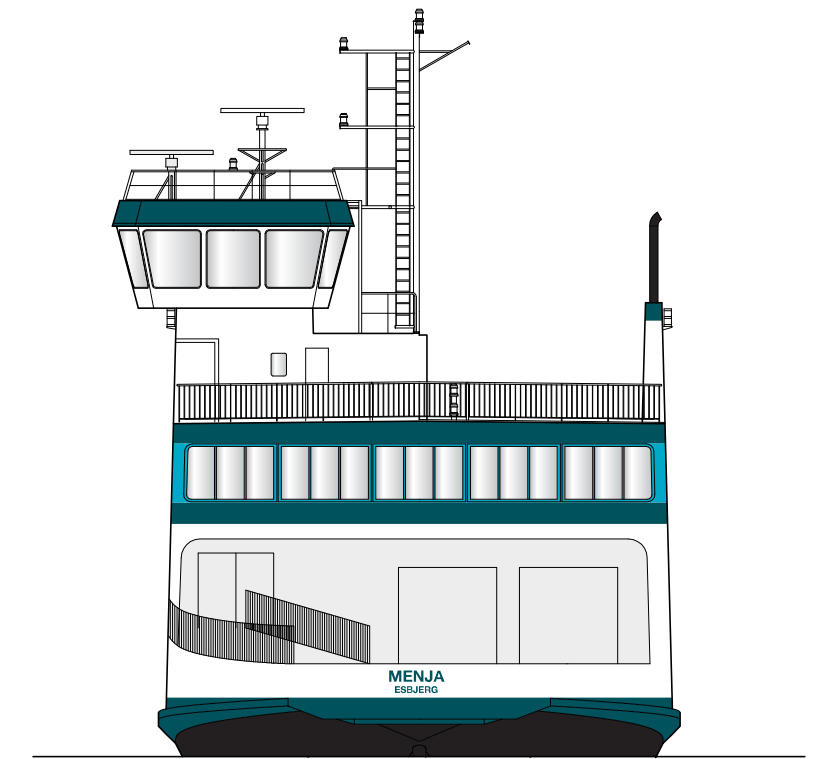

Starboard Side Exterior Elevation
Scale 1:200

Metal Plate Detail Starboard
Scale 1:100

Name and Logo Detail
Scale 1:100

D: C: B: A: <div style="font-size: 2em; font-weight: bold; text-align: center;">A</div>	Bornholmstrafikken		SFD#208	
	TITLE		DWG NO.	SCALE
	M/V Fenja		SFD.208.00.06.09	1:200/1:100
	Fanøtrafikken		10.12.2007	SFD
	Exterior Paint Lines		DATE	SIGN.
				ARCHITECTS & DESIGNERS OVERGADEN OVEN VANDET 30B 1415 COPENHAGEN K DENMARK TEL +45 3296 4012 FAX +45 3296 4018 MAIL SF@SFDESIGN.DK WEB WWW.SFDESIGN.DK