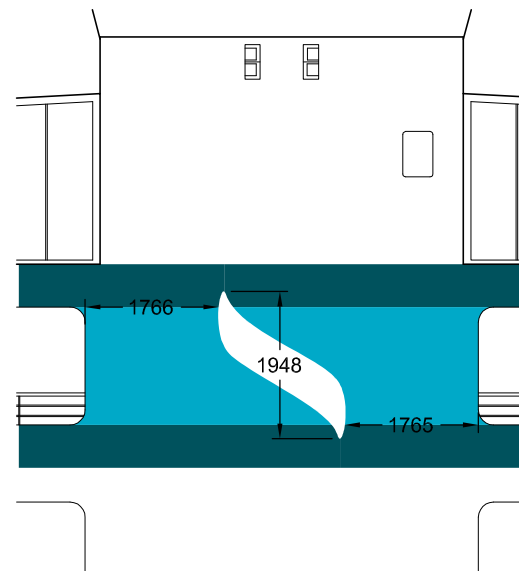

Starboard Side Exterior Elevation
Scale 1:200

Metal Plate Detail Starboard
Scale 1:100

Name and Logo Detail
Scale 1:100

D: C: B: A: <div style="font-size: 2em; font-weight: bold; text-align: center;">A</div>	Bornholmstrafikken		SFD#208	
	TITLE		DWG NO.	SCALE
	M/V Fenja		SFD.208.00.06.09	1:200/1:100
	Fanøtrafikken		10.12.2007	SFD
	Exterior Paint Lines		DATE	SIGN.
				ARCHITECTS & DESIGNERS OVERGADEN OVEN VANDET 30B 1415 COPENHAGEN K DENMARK TEL +45 3296 4012 FAX +45 3296 4018 MAIL SF@SFDESIGN.DK WEB WWW.SFDESIGN.DK