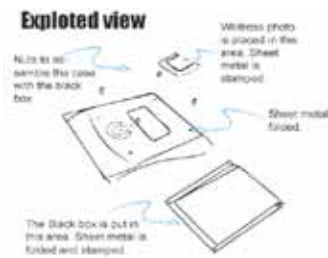

To evaluate

Diseño de juguetes

M-anotas

Prototipo de un juego de exteriores diseñado para niños de 3 a 9 años.

Diseño de producto

Olai

Es un proyecto para una biblioteca itinerante, en el cual se diseñó un módulo en el que los niños pueden leer, trabajar, estudiar y divertirse, dándole un valor agregado al momento de almacenarlo ya que se cuelga en la pared y sirve de galería de trabajos infantiles.