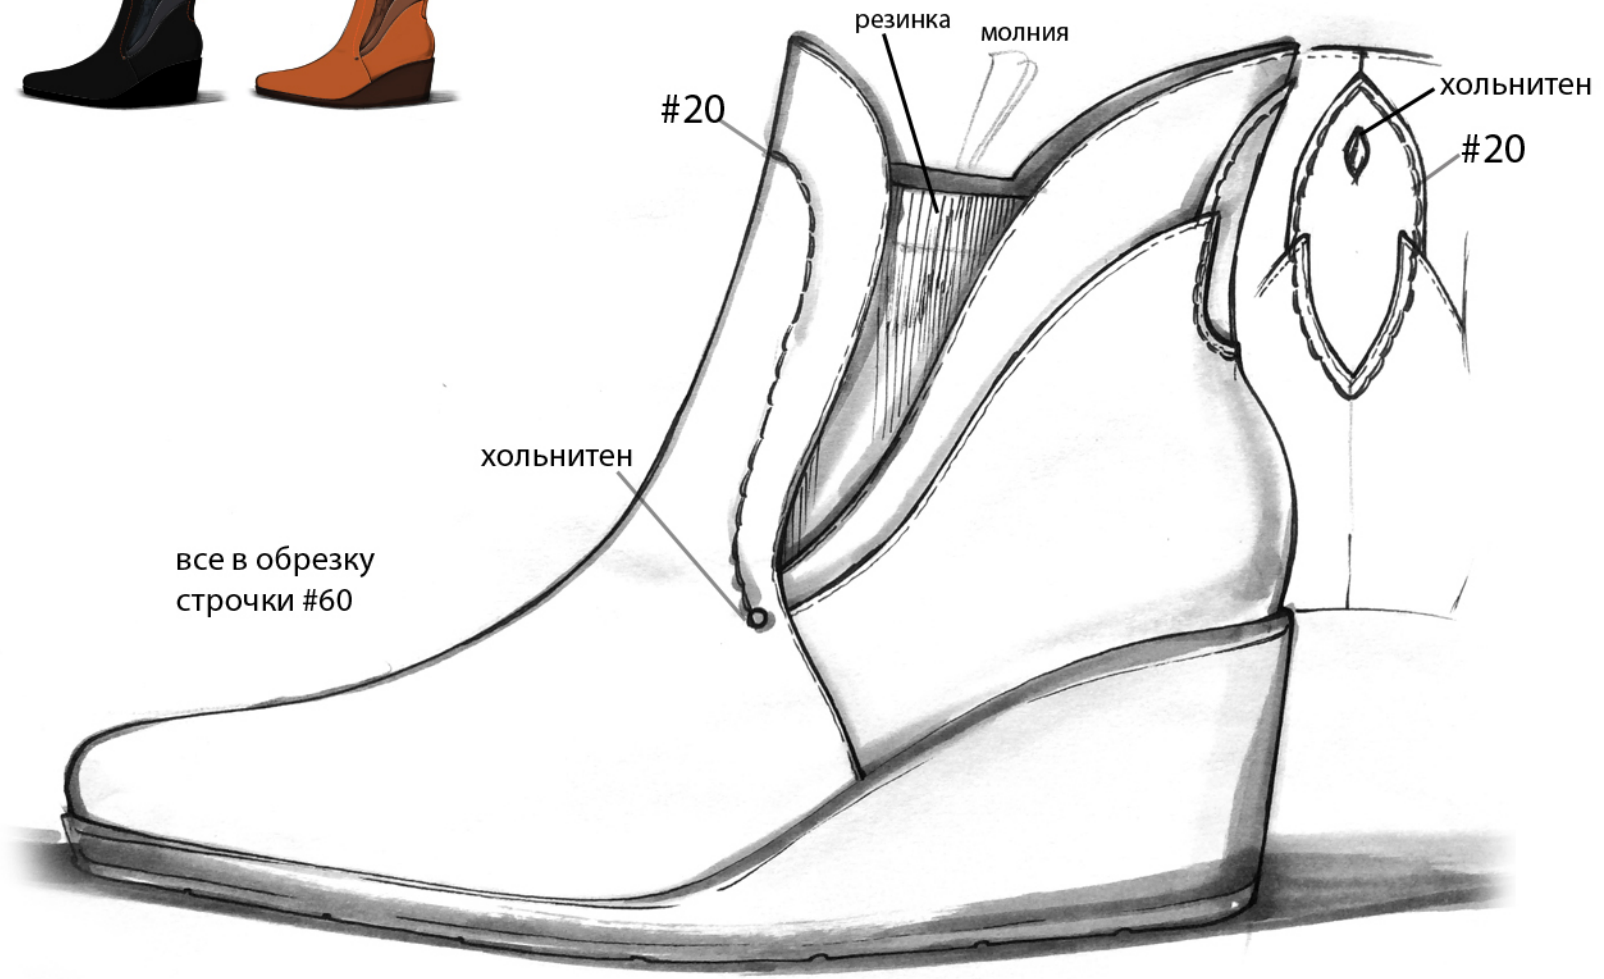

JULIANA BOOTIE

Autumn/Winter

... it's time for a Walk 2017-18

все в обрезаку
строчки #60