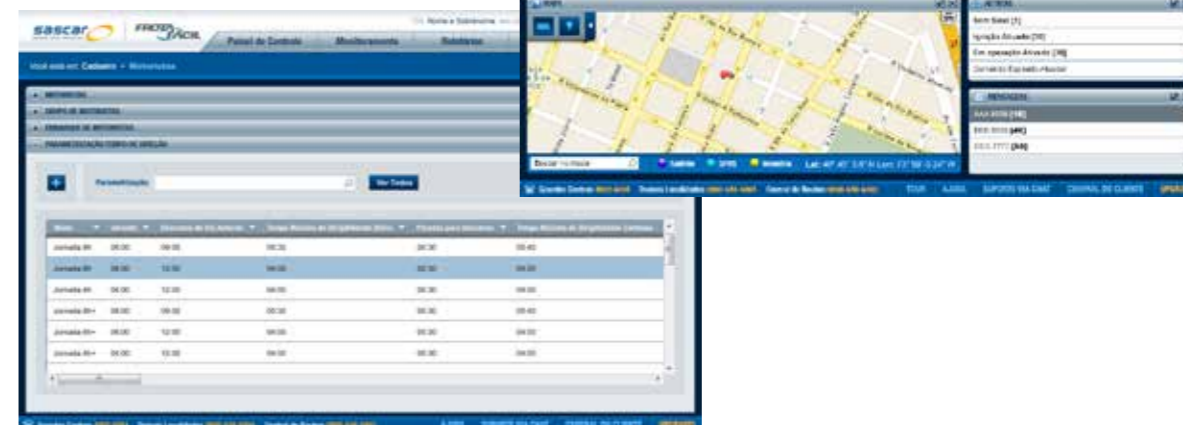

POR QUE A SOLUÇÃO IVECO FROTA FÁCIL É IDEAL PARA VOCÊ?

- É instalada na própria fábrica;
- Não há necessidade de qualquer tipo de instalação elétrica;
- Faz o rastreamento e o gerenciamento de sua frota, independentemente do tamanho da mesma;
- Fornece dados que permitem o total acompanhamento do veículo e do motorista;
- Reduz custos operacionais e aumenta a produtividade;
- Permite o acompanhamento dos veículos 24 horas por dia, 7 dias por semana pelo seu computador, tablet ou smartphone.

ESCOLHER SASCAR É OPTAR PELA LIDERANÇA.

A Sascar é líder na contratação de serviços GSM, tecnologia de transmissão de dados de telemetria em operação no Brasil e possui a maior capilaridade do País. Vem investindo fortemente em infraestrutura de *data center* para oferecer aos clientes uma plataforma simples, altamente estável e de fácil manuseio.

Iveco Frota Fácil é uma solução que se integra aos demais produtos do portfólio Sascar, facilitando o gerenciamento da sua frota em um único ambiente.