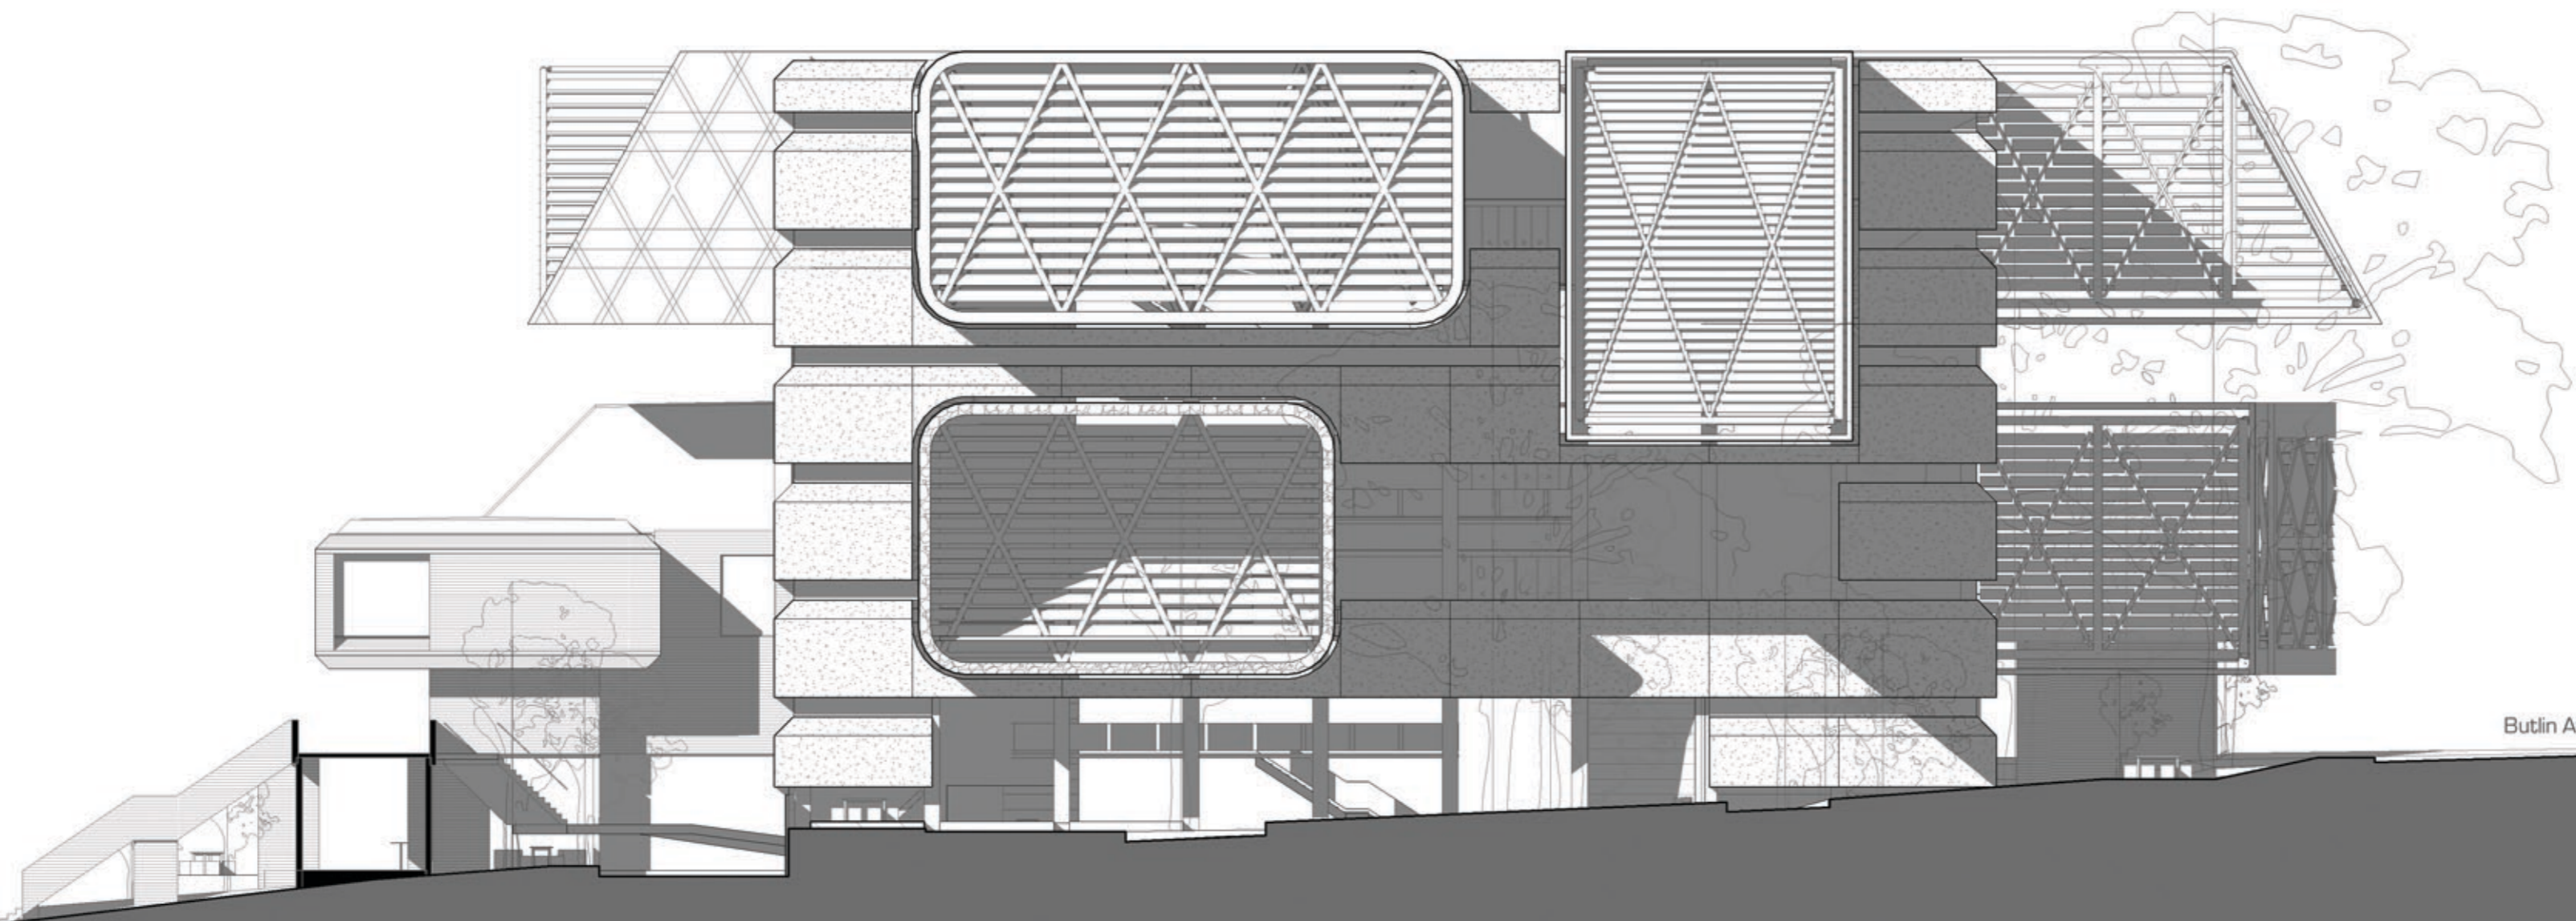

Maze Green

Butlin Av

Merewether  
Building