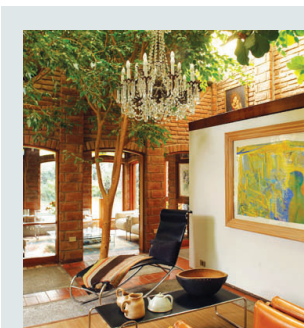

Всю жизнь рядом с деревом

91-летний Джиа Фулина из деревни Бейжао (Китай) живёт рядом с деревом в доме около сорока лет. 300-летнее рожковое дерево растёт через потолок и стену кухни. В 1974 году китаец расширил дом, в котором провёл детство, но решил не срубать его.

Дерево в патио

В патио (открытый внутренний дворик жилого помещения, с разных сторон окружённый стенами, галереями, воротами, решёткой) дома Фернандес растёт дерево. Архитекторы Каролина Кац и Паола Нуньес (Чили).

Мебель. Необычные кресла из обычных строительных отходов

Немецкий дизайнер Генри Бауман создаёт интересные скульптурные лампы и кресла из строительных отходов. Они больше похожи на арт-объекты. Дизайнер использует переработанные материалы из остатков деревянного мусора – в частности, огромные кабельные катушки и барабаны, пришедшие в негодность. Из-за большого веса и объёма они, как правило, оказываются на свалках. Но, как уже доказали некоторые художники и дизайнеры, у многих вещей есть вторая жизнь. Их можно использовать в творчестве, не создавая при этом новых отходов. Большие круглые пластины Бауман превратил в спиралевидные кресла с жестким каркасом.