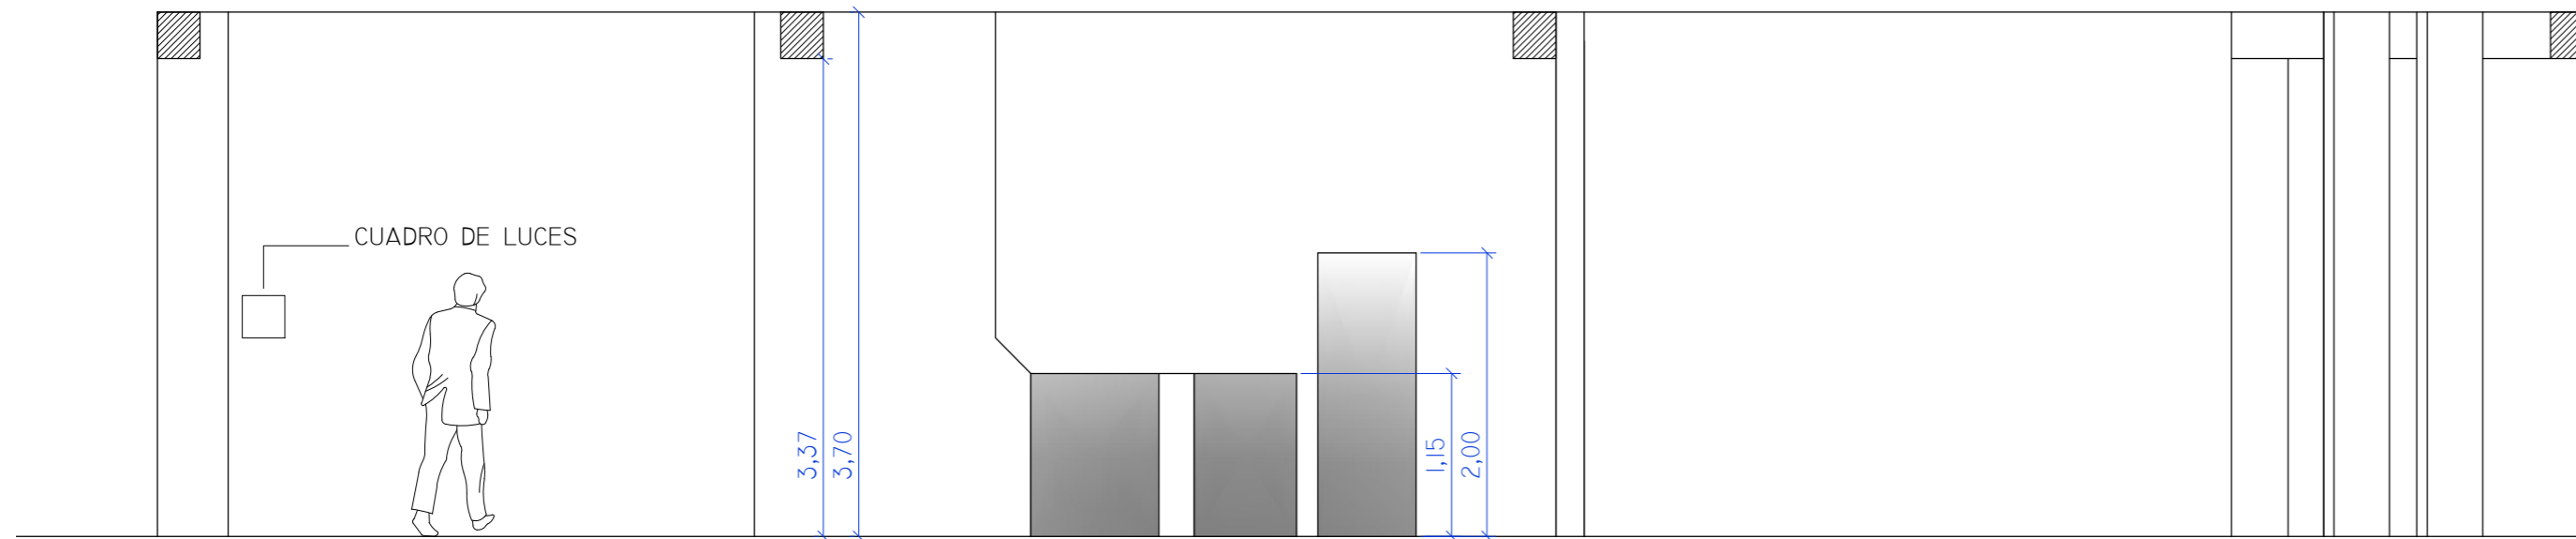

SECCIÓN AA. ESTADO ACTUAL.

MARCAS SECCIONES EN PLANTA.
ESCALA: 1:200

SECCIÓN CC. ESTADO ACTUAL.

LEYENDA SOMBRAS:

HUECOS

PROYECTO FIN DE CARRERA FECHA: 17.JUNIO.2011

ESCUELA: E.A.S.D. PABLO PICASSO (A CORUÑA)	EASDPP	
PROYECTO: BOUTIQUE DE REPOSTERÍA	TUTOR: NICOLÁS CIPRIÁN	
PLANO: SECCIONES AA Y CC. ESTADO ACTUAL	ESCALA: 1:50	Nº PLANO: 06
ALUMNA: PILAR FORTÚNEZ SEOANE	ESTUDIOS: DISEÑO INTERIORES	