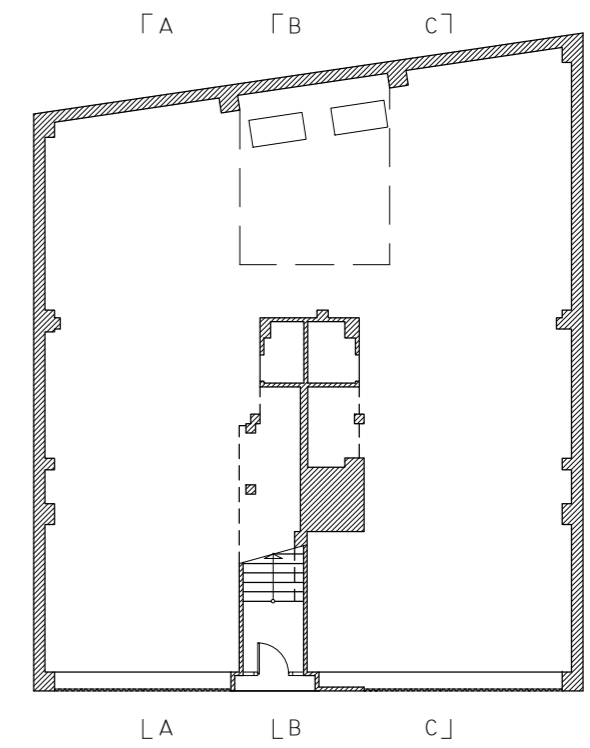

SECCIÓN AA. ESTADO ACTUAL.

MARCAS SECCIONES EN PLANTA.
ESCALA: 1:200

SECCIÓN CC. ESTADO ACTUAL.

LEYENDA SOMBRAS:

HUECOS

PROYECTO FIN DE CARRERA FECHA: 17.JUNIO.2011

ESCUELA: E.A.S.D. PABLO PICASSO (A CORUÑA)	EASDPP	
PROYECTO: BOUTIQUE DE REPOSTERÍA	TUTOR: NICOLÁS CIPRIÁN	
PLANO: SECCIONES AA Y CC. ESTADO ACTUAL	ESCALA: 1:50	Nº PLANO: 06
ALUMNA: PILAR FORTÚNEZ SEOANE	ESTUDIOS: DISEÑO INTERIORES	